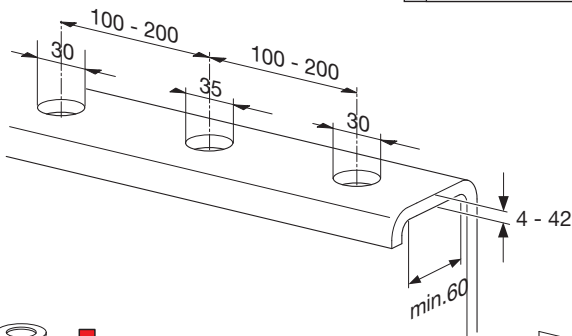

Installation

CZ Montáž
DE Montage
DK Installation
EE Paigaldus
ES Montaje

FI Asennus
FR Installation
IT Montaggio
LT Montavimas
LV Montāža

NL Installatie
NO Montering
PL Instalacja
RO Instalare
RU Установка

SE Installation
SK Inštalácia
UA Встановлення

3944