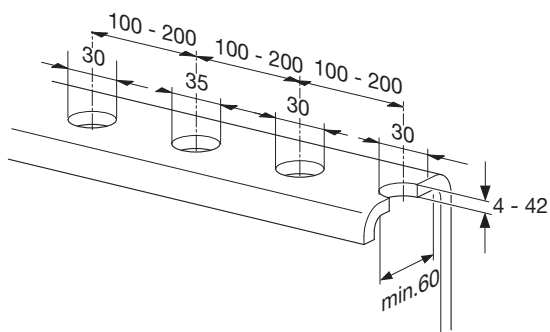

Installation

CZ Montáž
DE Montage
DK Installation
EE Paigaldus
ES Montaje

FI Asennus
FR Installation
IT Montaggio
LT Montavimas
LV Montāža

NL Installatie
NO Montering
PL Instalacja
RO Instalare
RU Установка

SE Installation
SK Inštalácia
UA Встановлення

3943