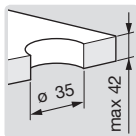

Installation

CZ Montáž
DE Montage
DK Installation
EE Paigaldus
ES Montaje

FI Asennus
FR Installation
IT Montaggio
LT Montavimas
LV Montāža

NL Installatie
NO Montering
PL Instalacja
RO Instalare
RU Установка

SE Installation
SK Inštalácia
UA Встановлення