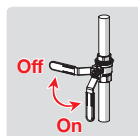

Installation

CZ Montáž
DE Montage
DK Installation
EE Paigaldus
ES Montaje

FI Asennus
FR Installation
IT Montaggio
LT Montavimas
LV Montāža

NL Installatie
NO Montering
PL Instalacja
RO Instalare
RU Установка

SE Installation
SK Inštalácia
UA Встановлення