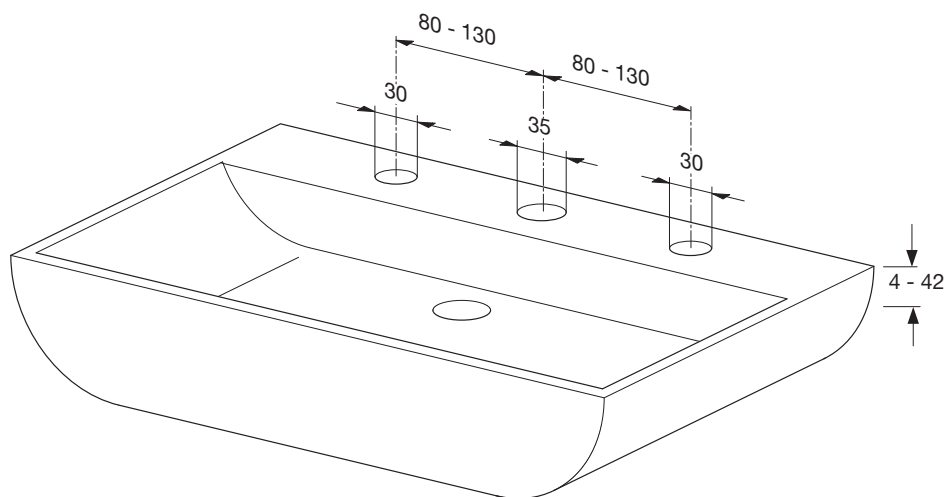

Installation

CZ Montáž
DE Montage
DK Installation
EE Paigaldus
ES Montaje

FI Asennus
FR Installation
IT Montaggio
LT Montavimas
LV Montāža

NL Installatie
NO Montering
PL Instalacja
RO Instalare
RU Установка

SE Installation
SK Inštalácia
UA Встановлення

3941