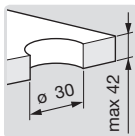

Installation

CZ Montáž
DE Montage
DK Installation
EE Paigaldus
ES Montaje

FI Asennus
FR Installation
IT Montaggio
LT Montavimas
LV Montāža

NL Installatie
NO Montering
PL Instalacja
RO Instalare
RU Установка

SE Installation
SK Inštalácia
UA Встановлення