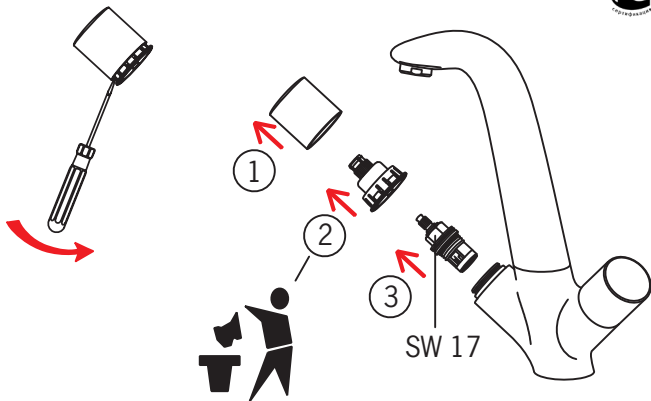

859366V

LACUCINA **ALESSI**

by

ORAS GROUP
Isometsäntie 2
P.O. Box 40
FI-26101 Rauma
Finland
Tel. +358 2 83 161
Fax +358 2 831 6300
Info.Finland@oras.com

www.oras.com

945445/08/11