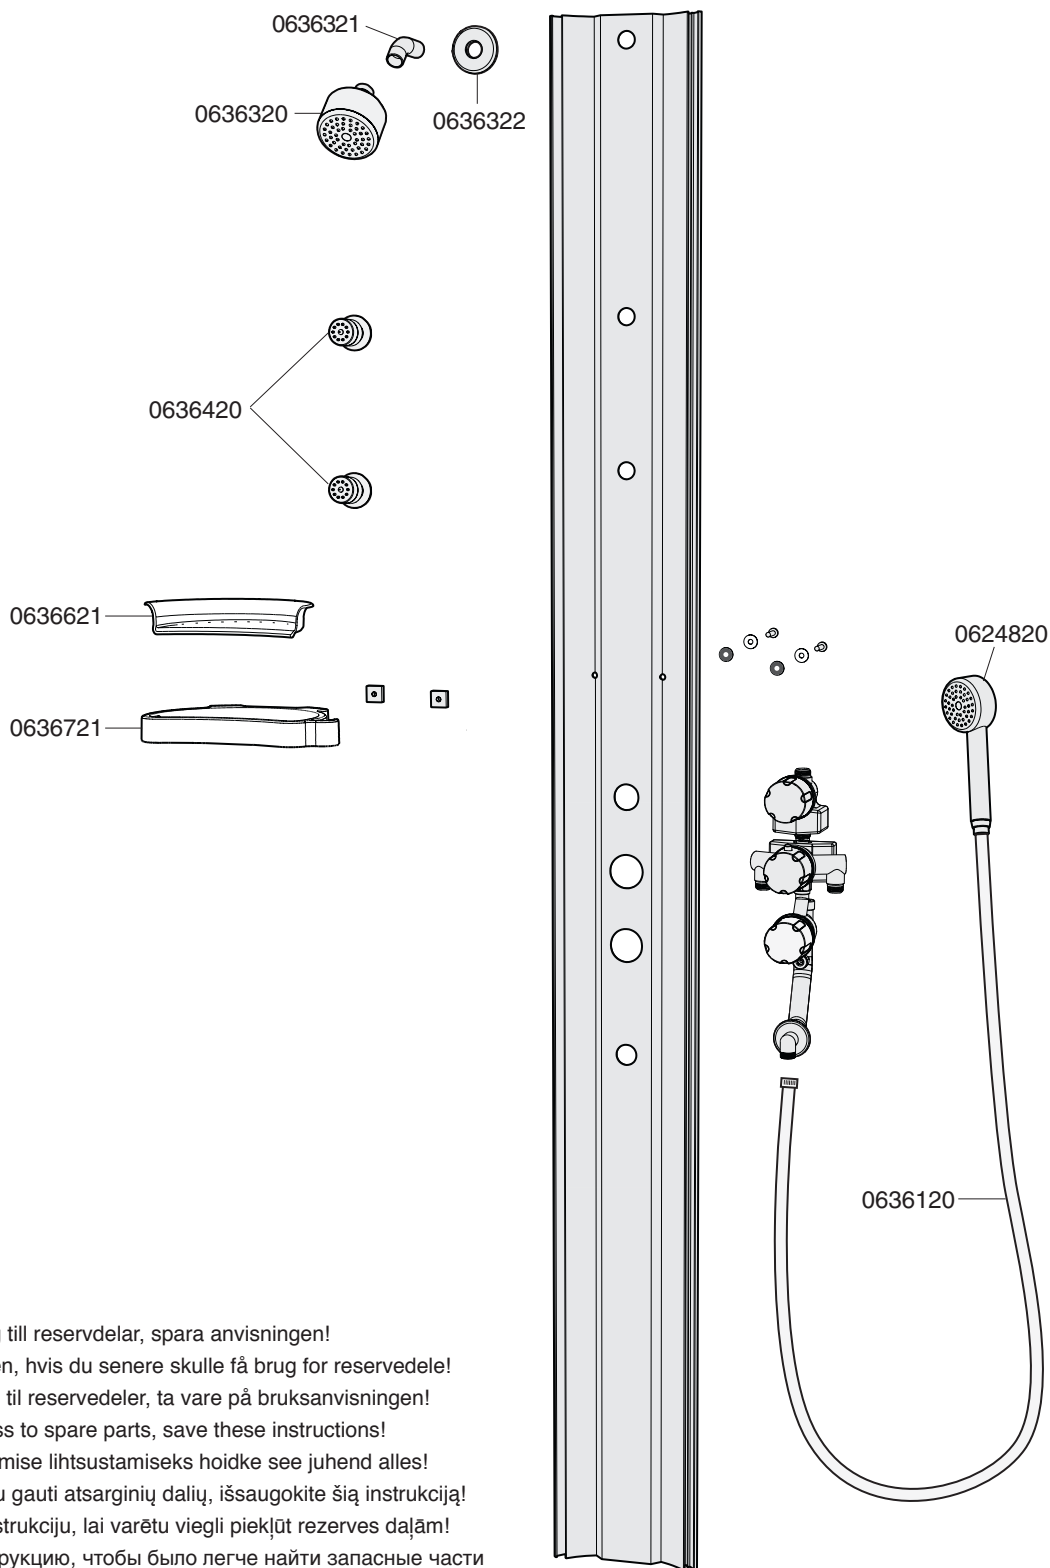

0626333 Natur – 0626334 Vit

Reservdelar • Reservedeler • Spare parts • Запчасти Atsarginės dalys • Rezerves daļas

SE/För enkel tillgång till reservdelar, spara anvisningen!
DK/Gem vejledningen, hvis du senere skulle få brug for reservedele!
NO/For enkel tilgang til reservedeler, ta vare på bruksanvisningen!
GB/For simple access to spare parts, save these instructions!
EE/Varuosade hankimise lihtsustamiseks hoidke see juhend alles!
LT/Kad būtų lengviau gauti atsarginių dalių, išsaugokite šią instrukciją!
LV/Saglabājiet šo instrukciju, lai varētu viegli piekļūt rezerves daļām!
RU/Сохраните инструкцию, чтобы было легче найти запасные части