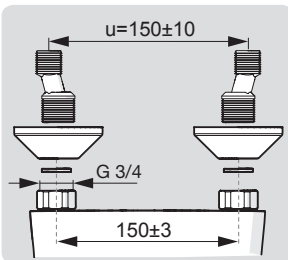

max.
1600 kPa