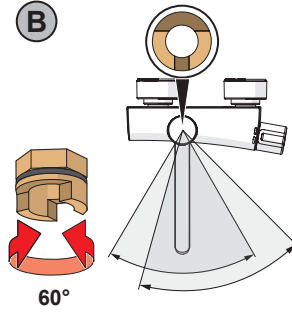

IP 55
Lithium 2CR5 6 V

mpi.oras.com/5676Z

(EMC 2014/53/EU)

max. 1600 kPa

max.
1600 kPa

A

602499V

B