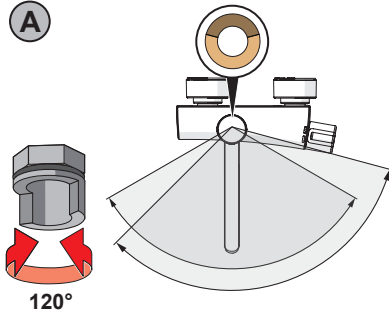

IP 55
Lithium 2CR5 6 V

mpi.oras.com/5676Z

(EMC 2014/53/EU)

max. 1600 kPa

max.
1600 kPa

A

602499V

B