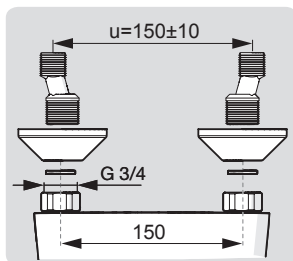

max. 1600 kPa