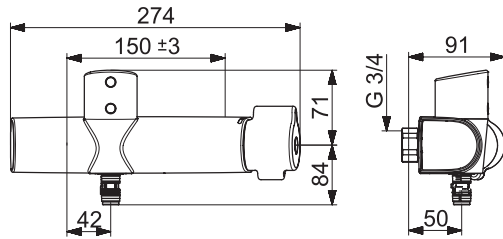

5676Z

I (ISO 3822)
EN 1111, EN 15091
100 - 1000 kPa
0.16 l/s (300 kPa)
max. +70°C

IP 55
Lithium 2CR5 6 V

mpi.oras.com/5676Z

(EMC 2014/53/EU)