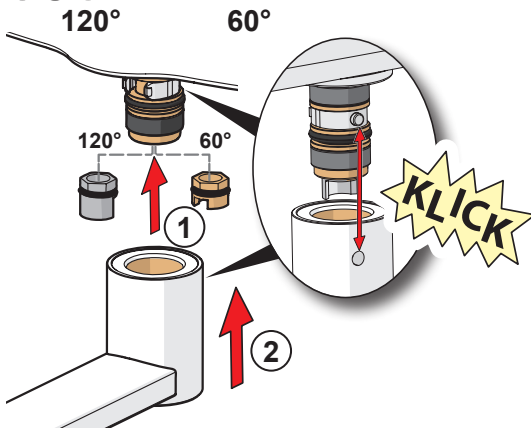

159667/10

1 A B