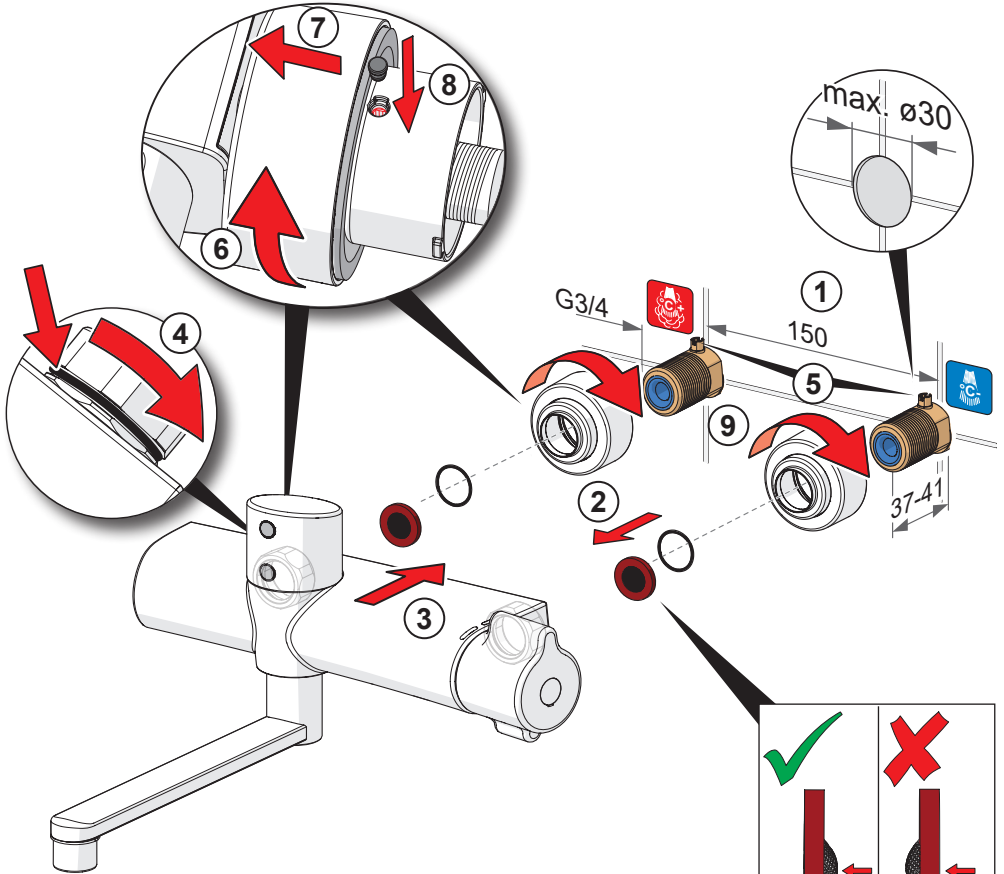

IP 55
Lithium 2CR5 6 V

mpi.oras.com/5676Z

(EMC 2014/53/EU)

max. 1600 kPa

max.
1600 kPa

A

602499V

B