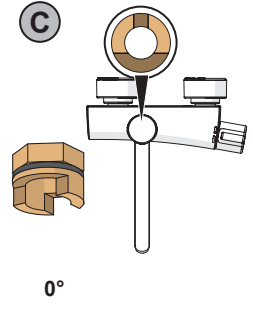

159667/10

C