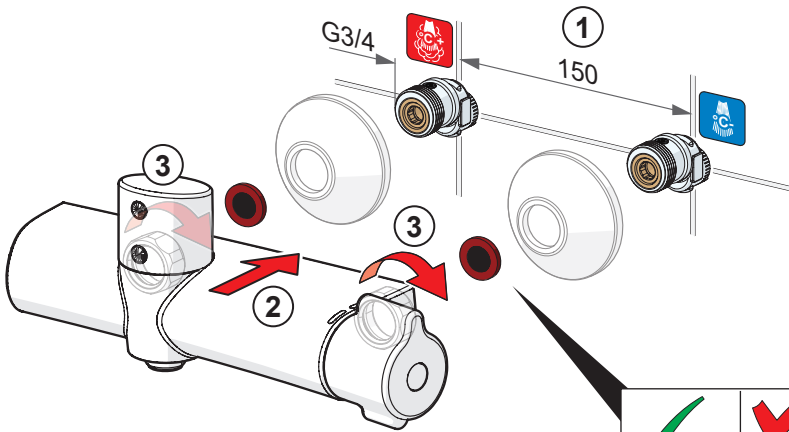

IP 55
Lithium 2CR5 6 V

mpi.oras.com/5676Z

(EMC 2014/53/EU)

max. 1600 kPa

max.
1600 kPa

A

602499V

B