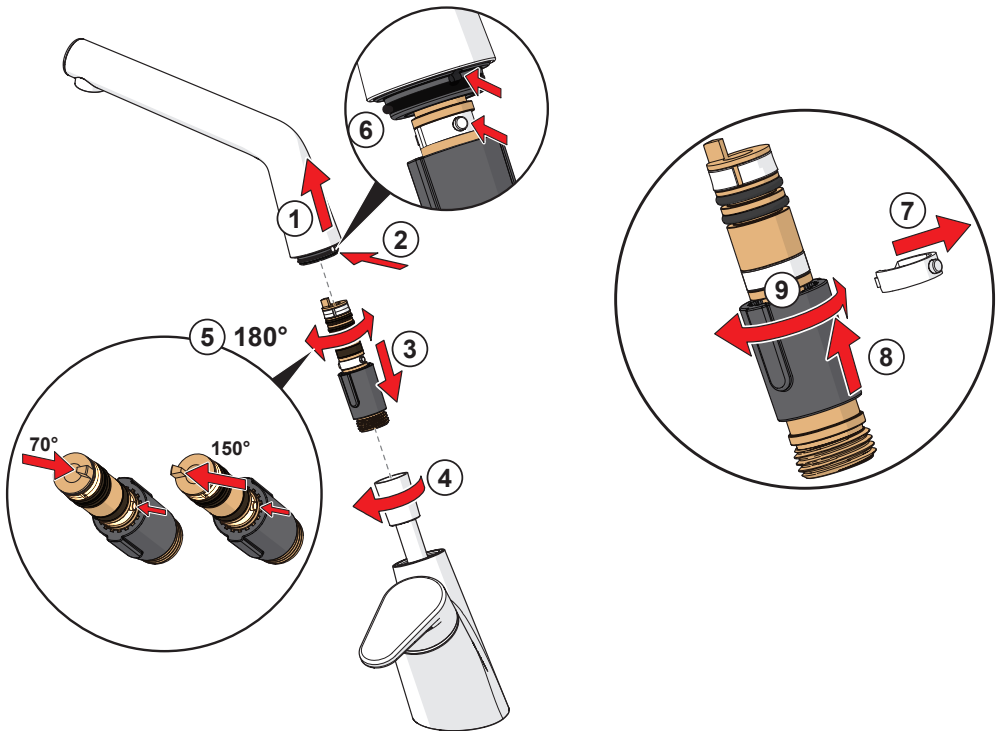

4

ON 3h

ON 12h

OFF

②

⑥

**A** 70° / 150°

**B**