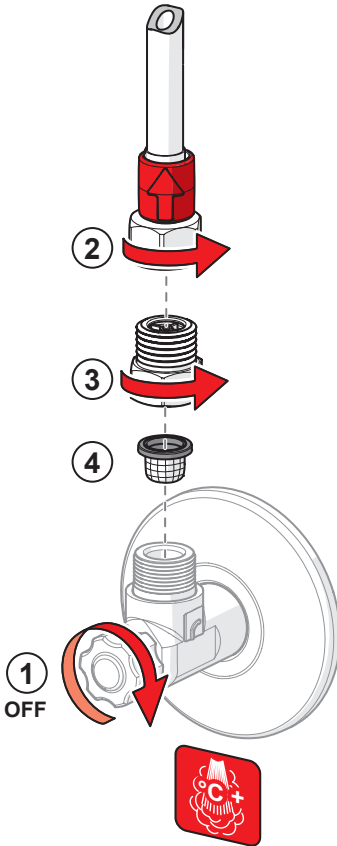

③

② ③

④

[cleaning.oras.com](http://cleaning.oras.com)

Factory default		1 x	2 x	3 x	4 x	5 x	6 x	7 x	8 x
Factory settings	1 x	-	-	-	-	-	-	-	-
Flow period (sec)	2 x	4	<b>6</b>	8	10	20	60	6	6
Automatic flush (h)	3 x	<b>0</b>	12	24	48	72	0	0	0
Automatic flush (sec)	4 x	10	<b>30</b>	60	120	180	240	300	600
Cleaning mode (sec)	5 x	15	<b>30</b>	60	15	15	15	15	15