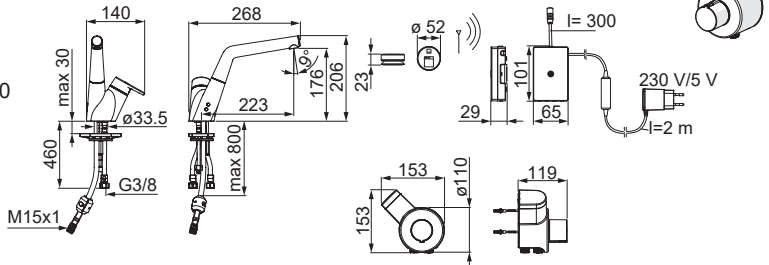

## 2227F

I (ISO 3822) Oras lab.  
 EN 817, EN 1111, EN 15091  
 100 - 1000 kPa  
 0.15 l/s (300 kPa)  
 135 kPa (0.1 l/s)  
 max. +70°C

IP 54 / transformer IP 20  
 230 / 5 V  
 AA 1.5 V Lithium x 2,  
 CR 2450 3 V