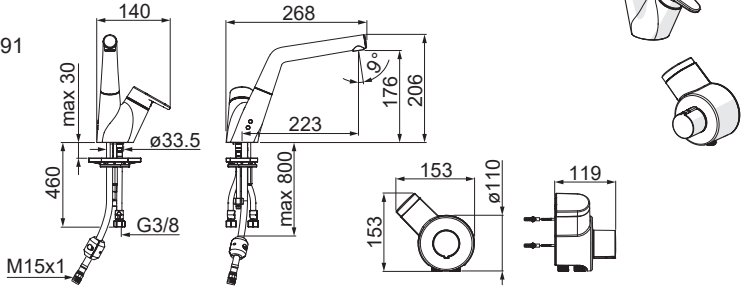

2222F

I (ISO 3822) Oras lab.
EN 817, EN 1111, EN 15091
100 - 1000 kPa
0.15 l/s (300 kPa)
135 kPa (0.1 l/s)
max. +70°C

IP 55
AA 1.5 V Lithium x 2