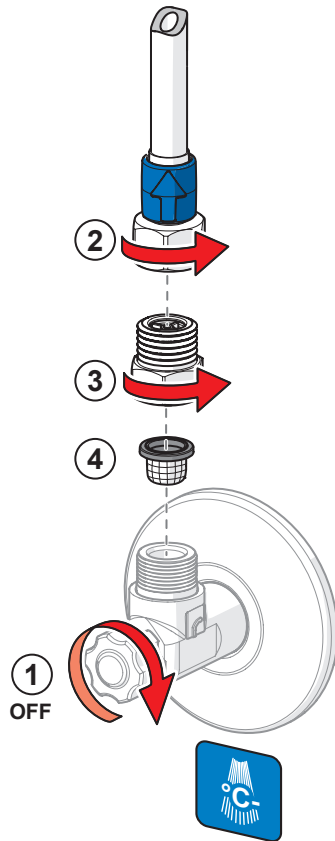

③

② ③

④

[cleaning.oras.com](http://cleaning.oras.com)

Factory default		1 x	2 x	3 x	4 x	5 x	6 x	7 x	8 x
Factory settings	1 x	-	-	-	-	-	-	-	-
Flow period (sec)	2 x	4	<b>6</b>	8	10	20	60	6	6
Automatic flush (h)	3 x	<b>0</b>	12	24	48	72	0	0	0
Automatic flush (sec)	4 x	10	<b>30</b>	60	120	180	240	300	600
Cleaning mode (sec)	5 x	15	<b>30</b>	60	15	15	15	15	15