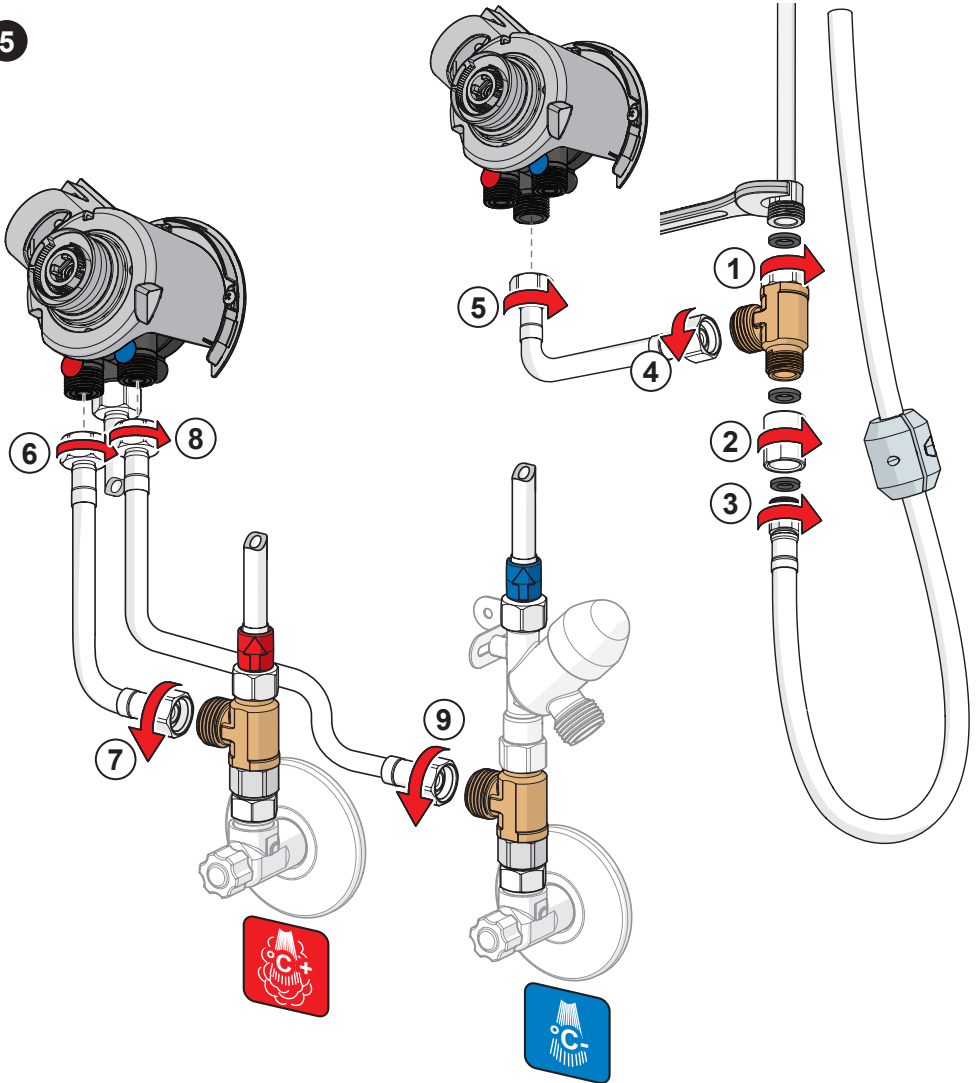

1 2

3

4 ... 9

5 6 8

5