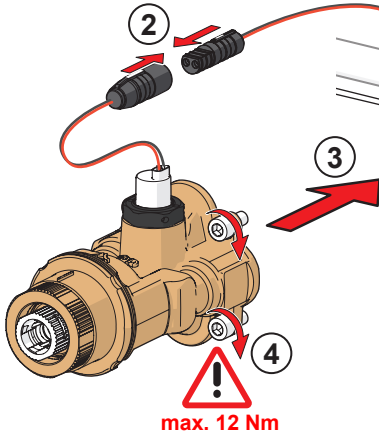

602647V

Rinsing tube

5
④

⑦

Factory default		1 x	2 x	3 x	4 x	5 x	6 x	7 x	8 x	9 x	10 x
Flow period (sec)	1 x	15	30	45	60	75	90	105	120	135	150
Automatic flush (h)	2 x	0 (off)	6	12	18	24	30	36	48	60	72
Automatic flush period (sec)	3 x	30	60	90	120	180	240	300	360	480	600
Factory settings	4 x	fs	-	-	-	-	-	-	-	-	-

Bluetooth

2
10

Bluetooth®

ON/OFF

ON/OFF

AUTOMATIC

AUTOMATIC

Factory default		1 x	2 x	3 x	4 x	5 x	6 x	7 x	8 x	9 x	10 x
Factory settings	1 x	-	-	-	-	-	-	-	-	-	-
Flow period (sec)	2 x	10	30	60	90	120	150	180	210	240	300
Automatic flush (h)	3 x	0 (off)	6	12	18	24	30	36	48	60	72
Automatic flush period (sec)	4 x	30	60	90	120	180	240	300	360	480	600
Cleaning mode (sec)	5 x	15	30	60	90	120	-	-	-	-	-
After Flow (sec)	6 x	1	2	3	4	5	6	7	8	9	10
Recognition distance (cm)	7 x	n10	a30	a40	a50	a60	-	-	-	-	-