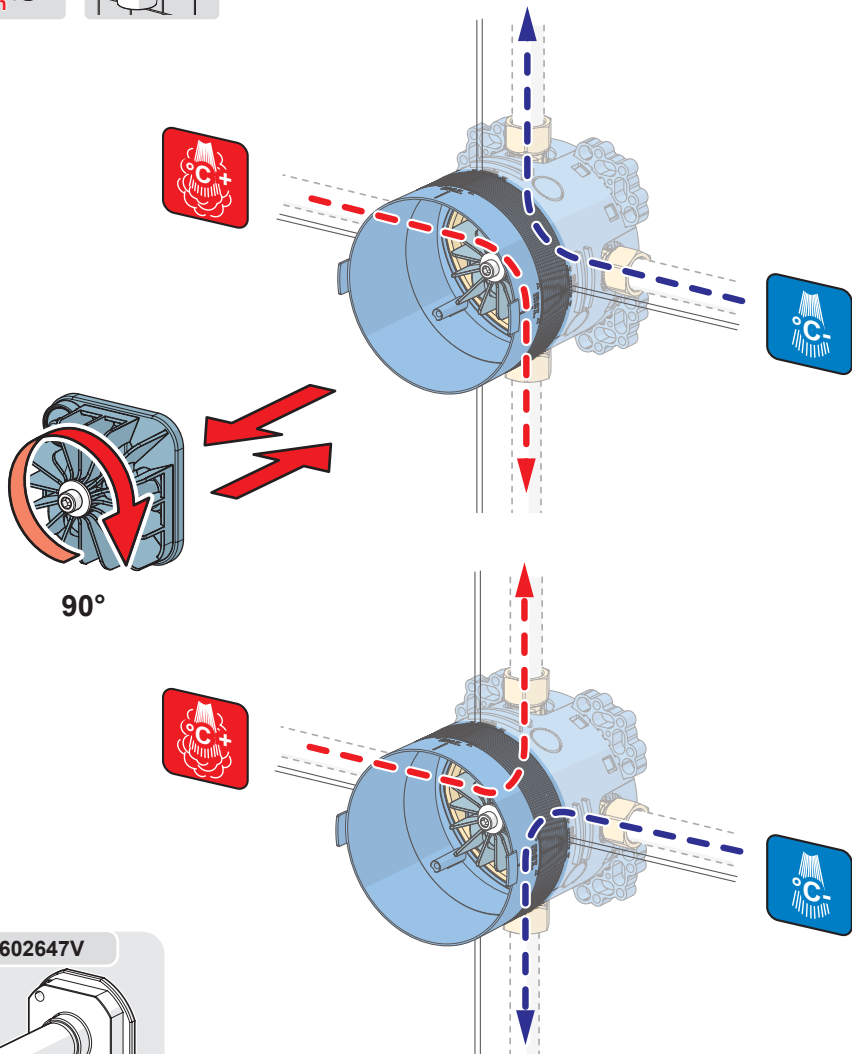

EN 15091
100 - 1000 kPa
max. +70°C

IP 55

EN 15091
100 - 1000 kPa
max. +70°C

IP 55

EN 15091, EN 1111
100 - 1000 kPa
max. +70°C

IP 55

EN 1717
EN 806-5

90°

602647V

Rinsing tube

5
④

⑦

Factory default		1 x	2 x	3 x	4 x	5 x	6 x	7 x	8 x	9 x	10 x
Flow period (sec)	1 x	15	30	45	60	75	90	105	120	135	150
Automatic flush (h)	2 x	0 (off)	6	12	18	24	30	36	48	60	72
Automatic flush period (sec)	3 x	30	60	90	120	180	240	300	360	480	600
Factory settings	4 x	fs	-	-	-	-	-	-	-	-	-

Bluetooth

2
10

Bluetooth®

ON/OFF

ON/OFF

AUTOMATIC

AUTOMATIC

Factory default		1 x	2 x	3 x	4 x	5 x	6 x	7 x	8 x	9 x	10 x
Factory settings	1 x	-	-	-	-	-	-	-	-	-	-
Flow period (sec)	2 x	10	30	60	90	120	150	180	210	240	300
Automatic flush (h)	3 x	0 (off)	6	12	18	24	30	36	48	60	72
Automatic flush period (sec)	4 x	30	60	90	120	180	240	300	360	480	600
Cleaning mode (sec)	5 x	15	30	60	90	120	-	-	-	-	-
After Flow (sec)	6 x	1	2	3	4	5	6	7	8	9	10
Recognition distance (cm)	7 x	n10	a30	a40	a50	a60	-	-	-	-	-

A

Factory default		1 x	2 x	3 x	4 x	5 x	6 x	7 x	8 x	9 x	10 x
Factory settings	1 x	-	-	-	-	-	-	-	-	-	-
Flow period (sec)	2 x	10	30	60	90	120	150	180	210	240	300
Automatic flush (h)	3 x	0 (off)	6	12	18	24	30	36	48	60	72
Automatic flush period (sec)	4 x	30	60	90	120	180	240	300	360	480	600
Cleaning mode (sec)	5 x	15	30	60	90	120	-	-	-	-	-
After Flow (sec)	6 x	1	2	3	4	5	6	7	8	9	10
Recognition distance (cm)	7 x	14	17	20	22	25	28	31	33	-	-