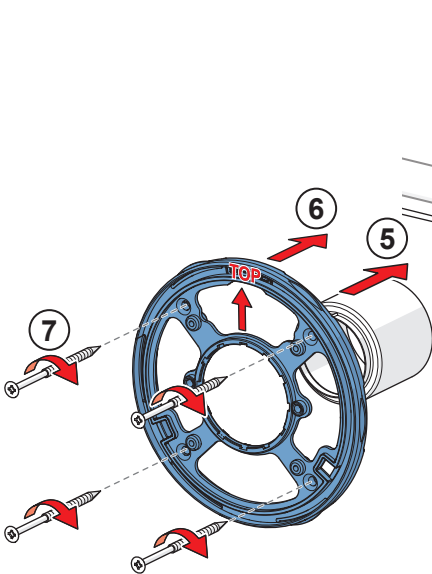

602647V

Rinsing tube

5
④

⑦

Factory default		1 x	2 x	3 x	4 x	5 x	6 x	7 x	8 x	9 x	10 x
Flow period (sec)	1 x	15	30	45	60	75	90	105	120	135	150
Automatic flush (h)	2 x	0 (off)	6	12	18	24	30	36	48	60	72
Automatic flush period (sec)	3 x	30	60	90	120	180	240	300	360	480	600
Factory settings	4 x	fs	-	-	-	-	-	-	-	-	-

Bluetooth

2
10

Bluetooth®

ON/OFF

ON/OFF

AUTOMATIC

AUTOMATIC

Factory default		1 x	2 x	3 x	4 x	5 x	6 x	7 x	8 x	9 x	10 x
Factory settings	1 x	-	-	-	-	-	-	-	-	-	-
Flow period (sec)	2 x	10	30	60	90	120	150	180	210	240	300
Automatic flush (h)	3 x	0 (off)	6	12	18	24	30	36	48	60	72
Automatic flush period (sec)	4 x	30	60	90	120	180	240	300	360	480	600
Cleaning mode (sec)	5 x	15	30	60	90	120	-	-	-	-	-
After Flow (sec)	6 x	1	2	3	4	5	6	7	8	9	10
Recognition distance (cm)	7 x	n10	a30	a40	a50	a60	-	-	-	-	-