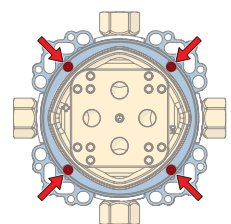

602647V

Rinsing tube

5
④

⑦

Factory default		1 x	2 x	3 x	4 x	5 x	6 x	7 x	8 x	9 x	10 x
Flow period (sec)	1 x	15	30	45	60	75	90	105	120	135	150
Automatic flush (h)	2 x	0 (off)	6	12	18	24	30	36	48	60	72
Automatic flush period (sec)	3 x	30	60	90	120	180	240	300	360	480	600
Factory settings	4 x	fs	-	-	-	-	-	-	-	-	-

Bluetooth

2
10

Bluetooth®

ON/OFF

ON/OFF

AUTOMATIC

AUTOMATIC

Factory default		1 x	2 x	3 x	4 x	5 x	6 x	7 x	8 x	9 x	10 x
Factory settings	1 x	-	-	-	-	-	-	-	-	-	-
Flow period (sec)	2 x	10	30	60	90	120	150	180	210	240	300
Automatic flush (h)	3 x	0 (off)	6	12	18	24	30	36	48	60	72
Automatic flush period (sec)	4 x	30	60	90	120	180	240	300	360	480	600
Cleaning mode (sec)	5 x	15	30	60	90	120	-	-	-	-	-
After Flow (sec)	6 x	1	2	3	4	5	6	7	8	9	10
Recognition distance (cm)	7 x	n10	a30	a40	a50	a60	-	-	-	-	-