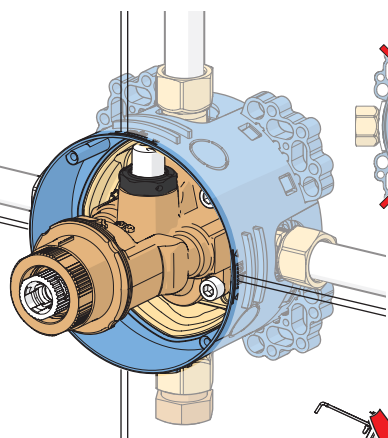

602647V

Rinsing tube

5
④

⑦

Factory default		1 x	2 x	3 x	4 x	5 x	6 x	7 x	8 x	9 x	10 x
Flow period (sec)	1 x	15	30	45	60	75	90	105	120	135	150
Automatic flush (h)	2 x	0 (off)	6	12	18	24	30	36	48	60	72
Automatic flush period (sec)	3 x	30	60	90	120	180	240	300	360	480	600
Factory settings	4 x	fs	-	-	-	-	-	-	-	-	-

Bluetooth

2
10

Bluetooth®

ON/OFF

ON/OFF

AUTOMATIC

AUTOMATIC

Factory default		1 x	2 x	3 x	4 x	5 x	6 x	7 x	8 x	9 x	10 x
Factory settings	1 x	-	-	-	-	-	-	-	-	-	-
Flow period (sec)	2 x	10	30	60	90	120	150	180	210	240	300
Automatic flush (h)	3 x	0 (off)	6	12	18	24	30	36	48	60	72
Automatic flush period (sec)	4 x	30	60	90	120	180	240	300	360	480	600
Cleaning mode (sec)	5 x	15	30	60	90	120	-	-	-	-	-
After Flow (sec)	6 x	1	2	3	4	5	6	7	8	9	10
Recognition distance (cm)	7 x	n10	a30	a40	a50	a60	-	-	-	-	-