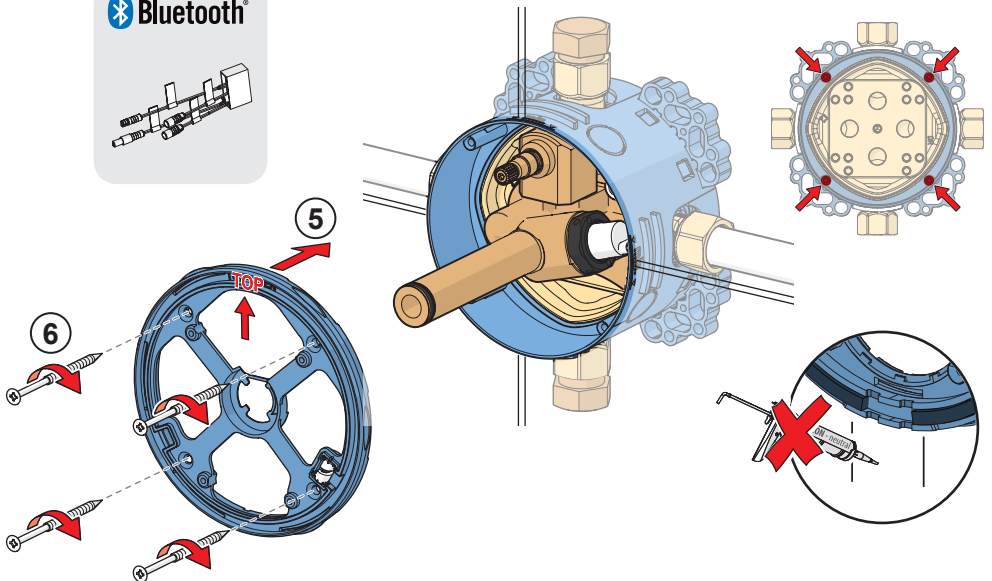

602647V

Rinsing tube

5
④

⑦

Factory default		1 x	2 x	3 x	4 x	5 x	6 x	7 x	8 x	9 x	10 x
Flow period (sec)	1 x	15	30	45	60	75	90	105	120	135	150
Automatic flush (h)	2 x	0 (off)	6	12	18	24	30	36	48	60	72
Automatic flush period (sec)	3 x	30	60	90	120	180	240	300	360	480	600
Factory settings	4 x	fs	-	-	-	-	-	-	-	-	-

Bluetooth

2
10

Bluetooth®

ON/OFF

ON/OFF

AUTOMATIC

AUTOMATIC

Factory default		1 x	2 x	3 x	4 x	5 x	6 x	7 x	8 x	9 x	10 x
Factory settings	1 x	-	-	-	-	-	-	-	-	-	-
Flow period (sec)	2 x	10	30	60	90	120	150	180	210	240	300
Automatic flush (h)	3 x	0 (off)	6	12	18	24	30	36	48	60	72
Automatic flush period (sec)	4 x	30	60	90	120	180	240	300	360	480	600
Cleaning mode (sec)	5 x	15	30	60	90	120	-	-	-	-	-
After Flow (sec)	6 x	1	2	3	4	5	6	7	8	9	10
Recognition distance (cm)	7 x	n10	a30	a40	a50	a60	-	-	-	-	-