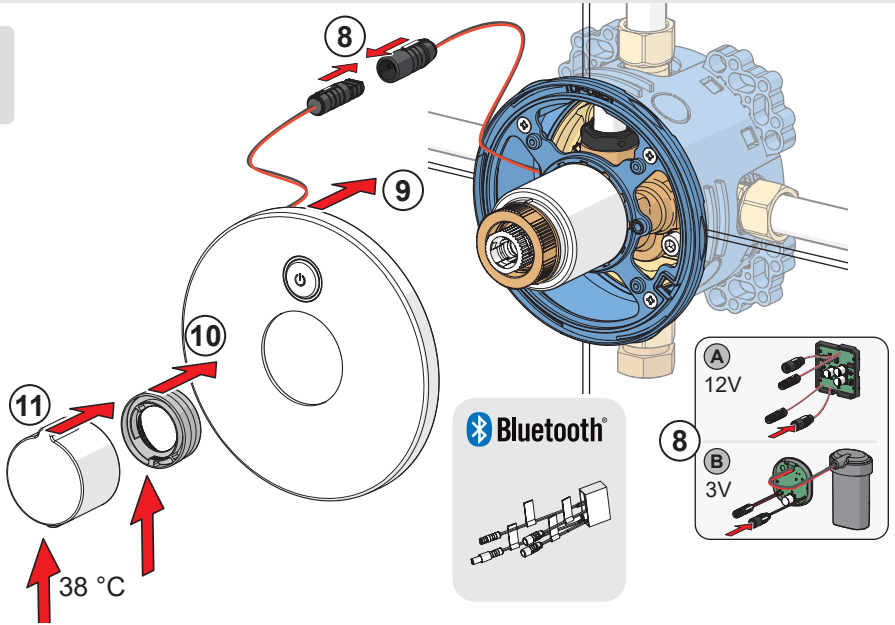

602647V

Rinsing tube

5
④

⑦

Factory default		1 x	2 x	3 x	4 x	5 x	6 x	7 x	8 x	9 x	10 x
Flow period (sec)	1 x	15	30	45	60	75	90	105	120	135	150
Automatic flush (h)	2 x	0 (off)	6	12	18	24	30	36	48	60	72
Automatic flush period (sec)	3 x	30	60	90	120	180	240	300	360	480	600
Factory settings	4 x	fs	-	-	-	-	-	-	-	-	-

Bluetooth

2
10

Bluetooth®

ON/OFF

ON/OFF

AUTOMATIC

AUTOMATIC

Factory default		1 x	2 x	3 x	4 x	5 x	6 x	7 x	8 x	9 x	10 x
Factory settings	1 x	-	-	-	-	-	-	-	-	-	-
Flow period (sec)	2 x	10	30	60	90	120	150	180	210	240	300
Automatic flush (h)	3 x	0 (off)	6	12	18	24	30	36	48	60	72
Automatic flush period (sec)	4 x	30	60	90	120	180	240	300	360	480	600
Cleaning mode (sec)	5 x	15	30	60	90	120	-	-	-	-	-
After Flow (sec)	6 x	1	2	3	4	5	6	7	8	9	10
Recognition distance (cm)	7 x	n10	a30	a40	a50	a60	-	-	-	-	-

A

Factory default		1 x	2 x	3 x	4 x	5 x	6 x	7 x	8 x	9 x	10 x
Factory settings	1 x	-	-	-	-	-	-	-	-	-	-
Flow period (sec)	2 x	10	30	60	90	120	150	180	210	240	300
Automatic flush (h)	3 x	0 (off)	6	12	18	24	30	36	48	60	72
Automatic flush period (sec)	4 x	30	60	90	120	180	240	300	360	480	600
Cleaning mode (sec)	5 x	15	30	60	90	120	-	-	-	-	-
After Flow (sec)	6 x	1	2	3	4	5	6	7	8	9	10
Recognition distance (cm)	7 x	14	17	20	22	25	28	31	33	-	-