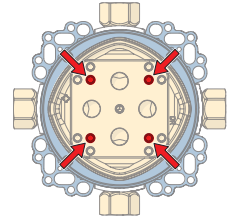

602647V

Rinsing tube

5
④

⑦

Factory default		1 x	2 x	3 x	4 x	5 x	6 x	7 x	8 x	9 x	10 x
Flow period (sec)	1 x	15	30	45	60	75	90	105	120	135	150
Automatic flush (h)	2 x	0 (off)	6	12	18	24	30	36	48	60	72
Automatic flush period (sec)	3 x	30	60	90	120	180	240	300	360	480	600
Factory settings	4 x	fs	-	-	-	-	-	-	-	-	-

Bluetooth

2
10

Bluetooth®

ON/OFF

ON/OFF

AUTOMATIC

AUTOMATIC

Factory default		1 x	2 x	3 x	4 x	5 x	6 x	7 x	8 x	9 x	10 x
Factory settings	1 x	-	-	-	-	-	-	-	-	-	-
Flow period (sec)	2 x	10	30	60	90	120	150	180	210	240	300
Automatic flush (h)	3 x	0 (off)	6	12	18	24	30	36	48	60	72
Automatic flush period (sec)	4 x	30	60	90	120	180	240	300	360	480	600
Cleaning mode (sec)	5 x	15	30	60	90	120	-	-	-	-	-
After Flow (sec)	6 x	1	2	3	4	5	6	7	8	9	10
Recognition distance (cm)	7 x	n10	a30	a40	a50	a60	-	-	-	-	-