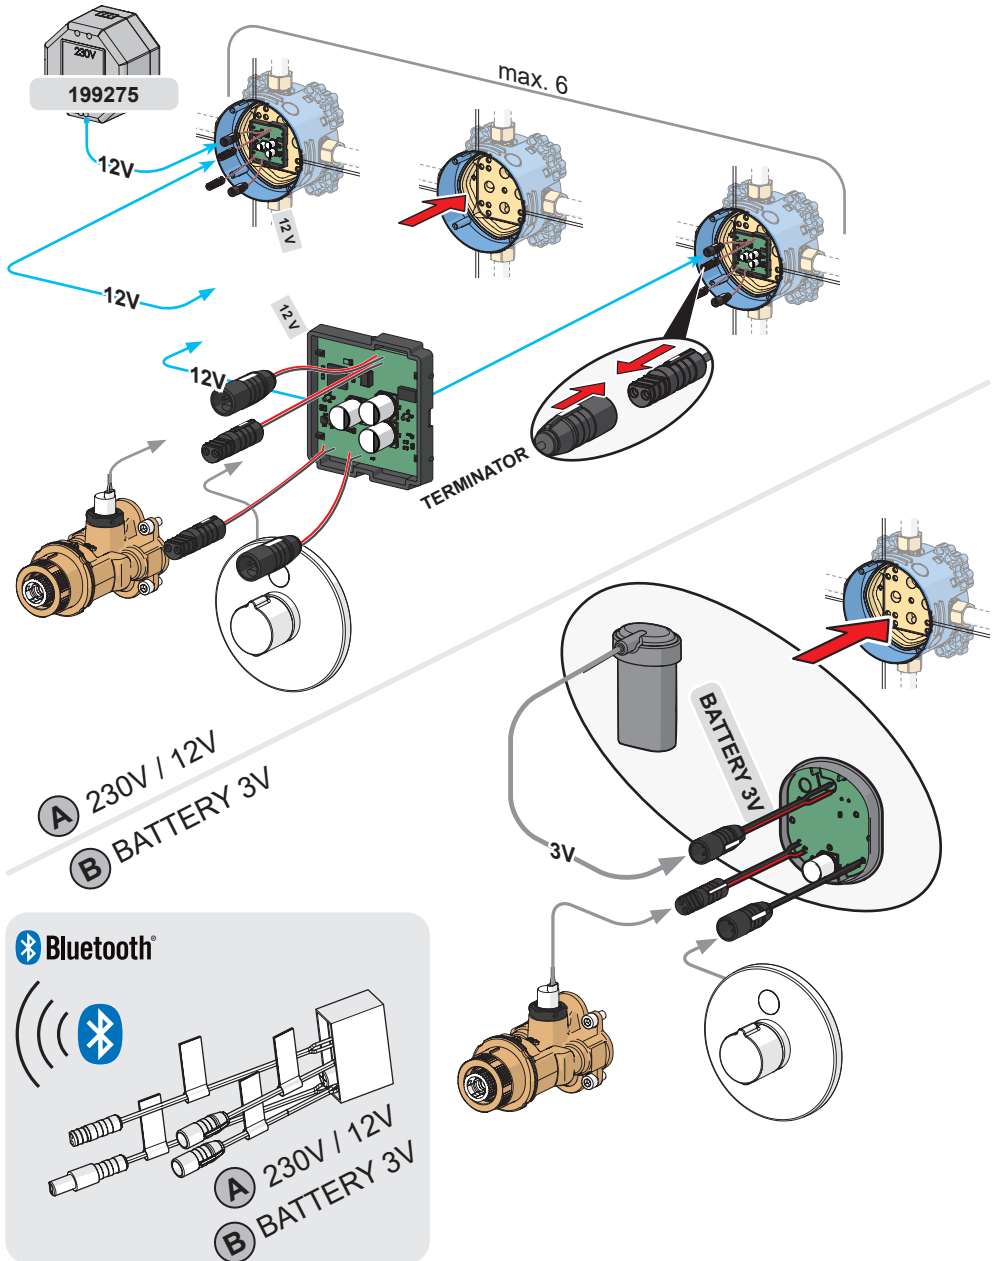

EN 15091
100 - 1000 kPa
max. +70°C

IP 55

EN 15091
100 - 1000 kPa
max. +70°C

IP 55

EN 15091, EN 1111
100 - 1000 kPa
max. +70°C

IP 55

EN 1717
EN 806-5

90°

602647V

Rinsing tube

5
④

⑦

Factory default		1 x	2 x	3 x	4 x	5 x	6 x	7 x	8 x	9 x	10 x
Flow period (sec)	1 x	15	30	45	60	75	90	105	120	135	150
Automatic flush (h)	2 x	0 (off)	6	12	18	24	30	36	48	60	72
Automatic flush period (sec)	3 x	30	60	90	120	180	240	300	360	480	600
Factory settings	4 x	fs	-	-	-	-	-	-	-	-	-

Bluetooth

2
10

Bluetooth®

ON/OFF

ON/OFF

AUTOMATIC

AUTOMATIC

Factory default		1 x	2 x	3 x	4 x	5 x	6 x	7 x	8 x	9 x	10 x
Factory settings	1 x	-	-	-	-	-	-	-	-	-	-
Flow period (sec)	2 x	10	30	60	90	120	150	180	210	240	300
Automatic flush (h)	3 x	0 (off)	6	12	18	24	30	36	48	60	72
Automatic flush period (sec)	4 x	30	60	90	120	180	240	300	360	480	600
Cleaning mode (sec)	5 x	15	30	60	90	120	-	-	-	-	-
After Flow (sec)	6 x	1	2	3	4	5	6	7	8	9	10
Recognition distance (cm)	7 x	n10	a30	a40	a50	a60	-	-	-	-	-

A

Factory default		1 x	2 x	3 x	4 x	5 x	6 x	7 x	8 x	9 x	10 x
Factory settings	1 x	-	-	-	-	-	-	-	-	-	-
Flow period (sec)	2 x	10	30	60	90	120	150	180	210	240	300
Automatic flush (h)	3 x	0 (off)	6	12	18	24	30	36	48	60	72
Automatic flush period (sec)	4 x	30	60	90	120	180	240	300	360	480	600
Cleaning mode (sec)	5 x	15	30	60	90	120	-	-	-	-	-
After Flow (sec)	6 x	1	2	3	4	5	6	7	8	9	10
Recognition distance (cm)	7 x	14	17	20	22	25	28	31	33	-	-