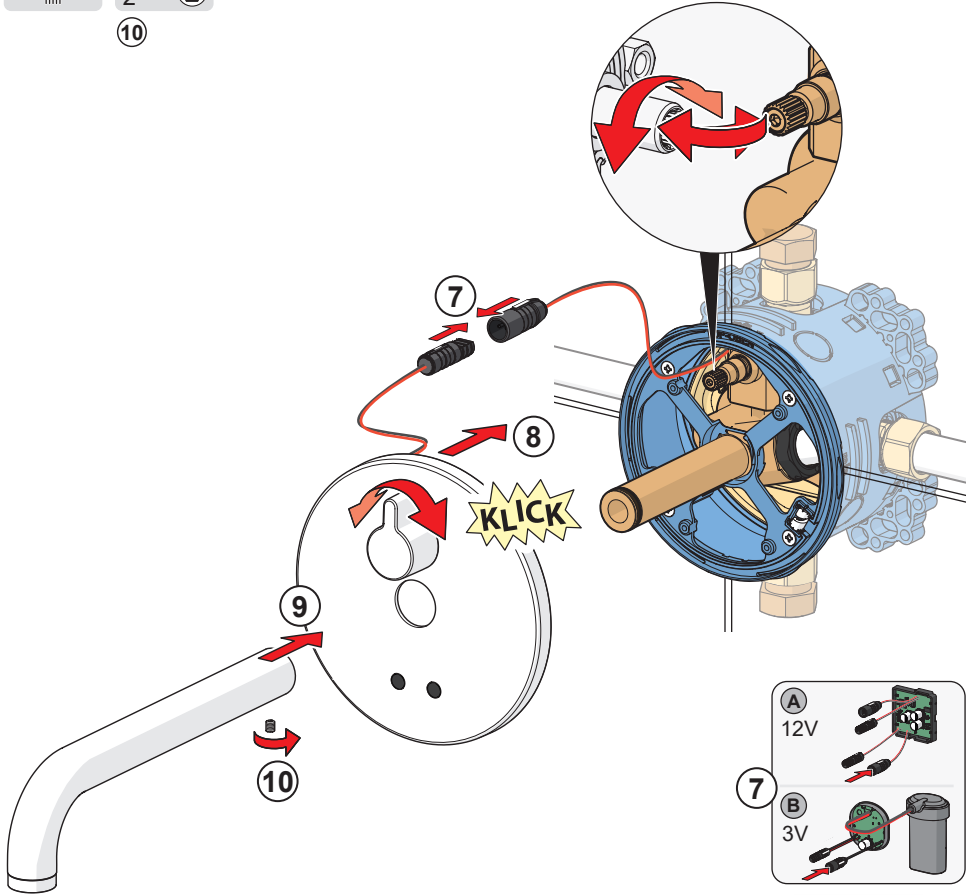

602647V

Rinsing tube

5
④

⑦

Factory default		1 x	2 x	3 x	4 x	5 x	6 x	7 x	8 x	9 x	10 x
Flow period (sec)	1 x	15	30	45	60	75	90	105	120	135	150
Automatic flush (h)	2 x	0 (off)	6	12	18	24	30	36	48	60	72
Automatic flush period (sec)	3 x	30	60	90	120	180	240	300	360	480	600
Factory settings	4 x	fs	-	-	-	-	-	-	-	-	-

Bluetooth

2
10

Bluetooth®

ON/OFF

ON/OFF

AUTOMATIC

AUTOMATIC

Factory default		1 x	2 x	3 x	4 x	5 x	6 x	7 x	8 x	9 x	10 x
Factory settings	1 x	-	-	-	-	-	-	-	-	-	-
Flow period (sec)	2 x	10	30	60	90	120	150	180	210	240	300
Automatic flush (h)	3 x	0 (off)	6	12	18	24	30	36	48	60	72
Automatic flush period (sec)	4 x	30	60	90	120	180	240	300	360	480	600
Cleaning mode (sec)	5 x	15	30	60	90	120	-	-	-	-	-
After Flow (sec)	6 x	1	2	3	4	5	6	7	8	9	10
Recognition distance (cm)	7 x	n10	a30	a40	a50	a60	-	-	-	-	-

A

Factory default		1 x	2 x	3 x	4 x	5 x	6 x	7 x	8 x	9 x	10 x
Factory settings	1 x	-	-	-	-	-	-	-	-	-	-
Flow period (sec)	2 x	10	30	60	90	120	150	180	210	240	300
Automatic flush (h)	3 x	0 (off)	6	12	18	24	30	36	48	60	72
Automatic flush period (sec)	4 x	30	60	90	120	180	240	300	360	480	600
Cleaning mode (sec)	5 x	15	30	60	90	120	-	-	-	-	-
After Flow (sec)	6 x	1	2	3	4	5	6	7	8	9	10
Recognition distance (cm)	7 x	14	17	20	22	25	28	31	33	-	-