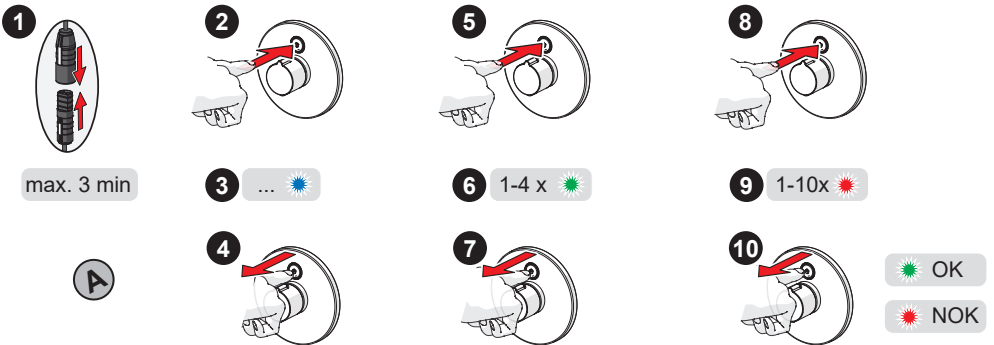

602647V

Rinsing tube

5
④

⑦

Factory default		1 x	2 x	3 x	4 x	5 x	6 x	7 x	8 x	9 x	10 x
Flow period (sec)	1 x	15	30	45	60	75	90	105	120	135	150
Automatic flush (h)	2 x	0 (off)	6	12	18	24	30	36	48	60	72
Automatic flush period (sec)	3 x	30	60	90	120	180	240	300	360	480	600
Factory settings	4 x	fs	-	-	-	-	-	-	-	-	-

Bluetooth

2
10

Bluetooth®

ON/OFF

ON/OFF

AUTOMATIC

AUTOMATIC

Factory default		1 x	2 x	3 x	4 x	5 x	6 x	7 x	8 x	9 x	10 x
Factory settings	1 x	-	-	-	-	-	-	-	-	-	-
Flow period (sec)	2 x	10	30	60	90	120	150	180	210	240	300
Automatic flush (h)	3 x	0 (off)	6	12	18	24	30	36	48	60	72
Automatic flush period (sec)	4 x	30	60	90	120	180	240	300	360	480	600
Cleaning mode (sec)	5 x	15	30	60	90	120	-	-	-	-	-
After Flow (sec)	6 x	1	2	3	4	5	6	7	8	9	10
Recognition distance (cm)	7 x	n10	a30	a40	a50	a60	-	-	-	-	-