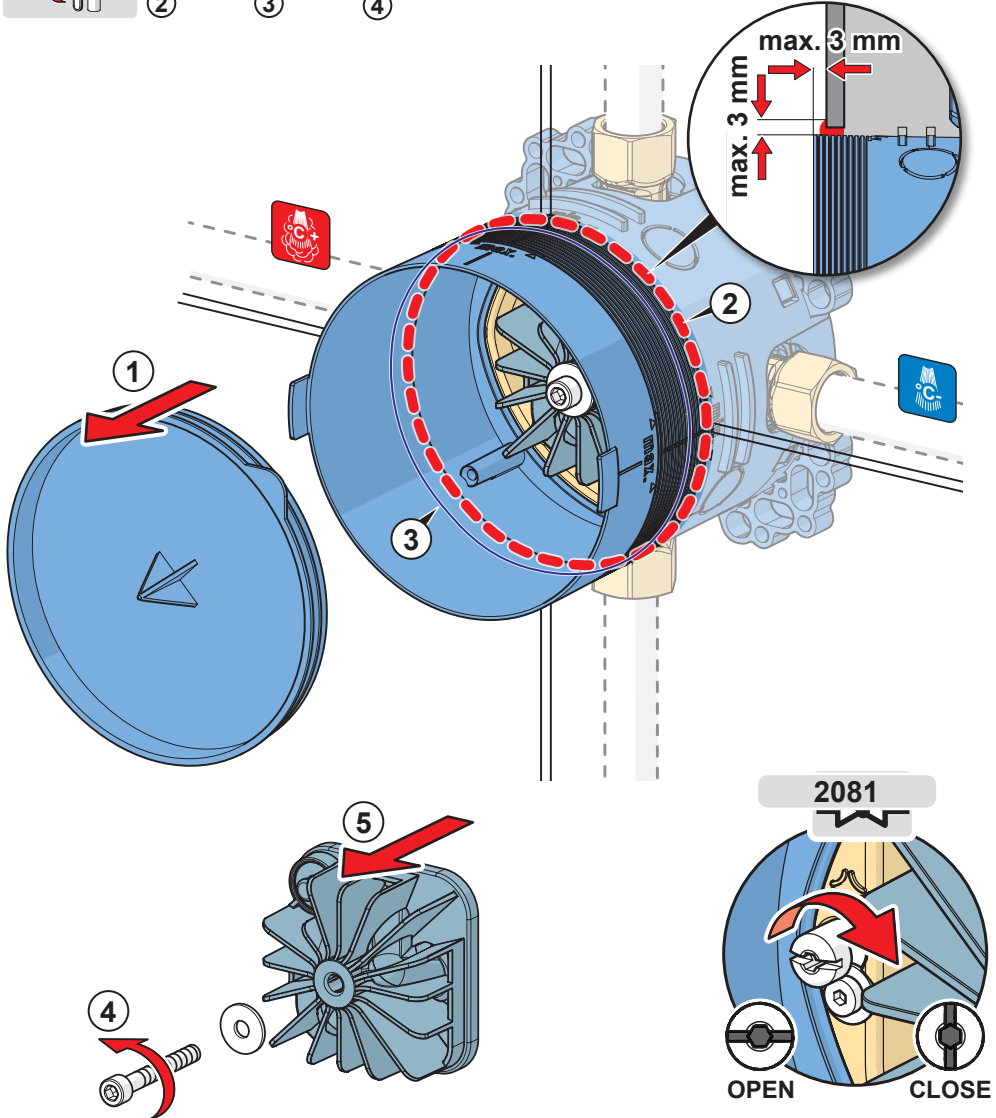

EN 15091
100 - 1000 kPa
max. +70°C

IP 55

EN 15091
100 - 1000 kPa
max. +70°C

IP 55

EN 15091, EN 1111
100 - 1000 kPa
max. +70°C

IP 55

EN 1717
EN 806-5

90°

602647V

Rinsing tube

5
④

⑦

Factory default		1 x	2 x	3 x	4 x	5 x	6 x	7 x	8 x	9 x	10 x
Flow period (sec)	1 x	15	30	45	60	75	90	105	120	135	150
Automatic flush (h)	2 x	0 (off)	6	12	18	24	30	36	48	60	72
Automatic flush period (sec)	3 x	30	60	90	120	180	240	300	360	480	600
Factory settings	4 x	fs	-	-	-	-	-	-	-	-	-

A

Factory default		1 x	2 x	3 x	4 x	5 x	6 x	7 x	8 x	9 x	10 x
Factory settings	1 x	-	-	-	-	-	-	-	-	-	-
Flow period (sec)	2 x	10	30	60	90	120	150	180	210	240	300
Automatic flush (h)	3 x	0 (off)	6	12	18	24	30	36	48	60	72
Automatic flush period (sec)	4 x	30	60	90	120	180	240	300	360	480	600
Cleaning mode (sec)	5 x	15	30	60	90	120	-	-	-	-	-
After Flow (sec)	6 x	1	2	3	4	5	6	7	8	9	10
Recognition distance (cm)	7 x	14	17	20	22	25	28	31	33	-	-