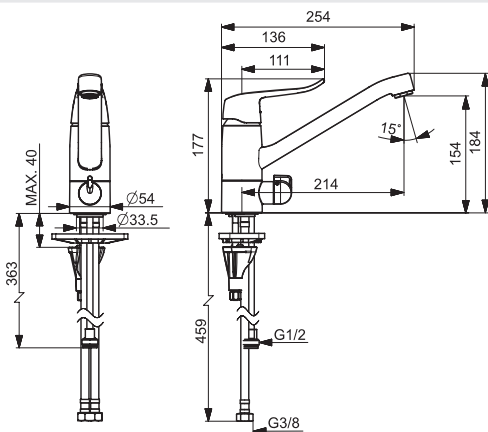

mpi.oras.com/5713F

5730F

I (ISO 3822)
EN 817
50 - 1000 kPa
0.21 l/s (300 kPa)
275 kPa (0.2 l/s)
max. +80°C

mpi.oras.com/5730F

5735F

I (ISO 3822)
EN 817
50 - 1000 kPa
0.21 l/s (300 kPa)
275 kPa (0.2 l/s)
max. +80°C