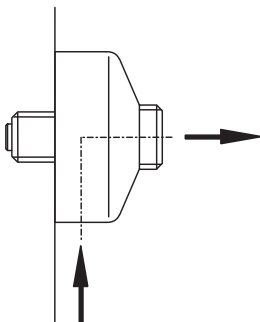

Oras 204072

Saneerauskulmaliitin

G 3/4 ulko - G 1/2 ulkokiertein, puserrusliittimin $\varnothing 12$ mm:n putkelle, sulku ainoastaan G 3/4 liitännässä.

Oras 204072

Vinkelkoppling för renovering

G 3/4 utv.g. - G 1/2 utv.g., med klämringsskoppl. för $\varnothing 12$ mm:s rör, avstängning endast på G 3/4 anslutningsändan.

ORAS Ltd.
Isometsäntie 2, P.O. Box 40
FI-26101 Rauma
Finland

Tel. +358 2 83 161
Fax +358 2 831 6300
info.finland@oras.com
www.oras.com

945828-02-11