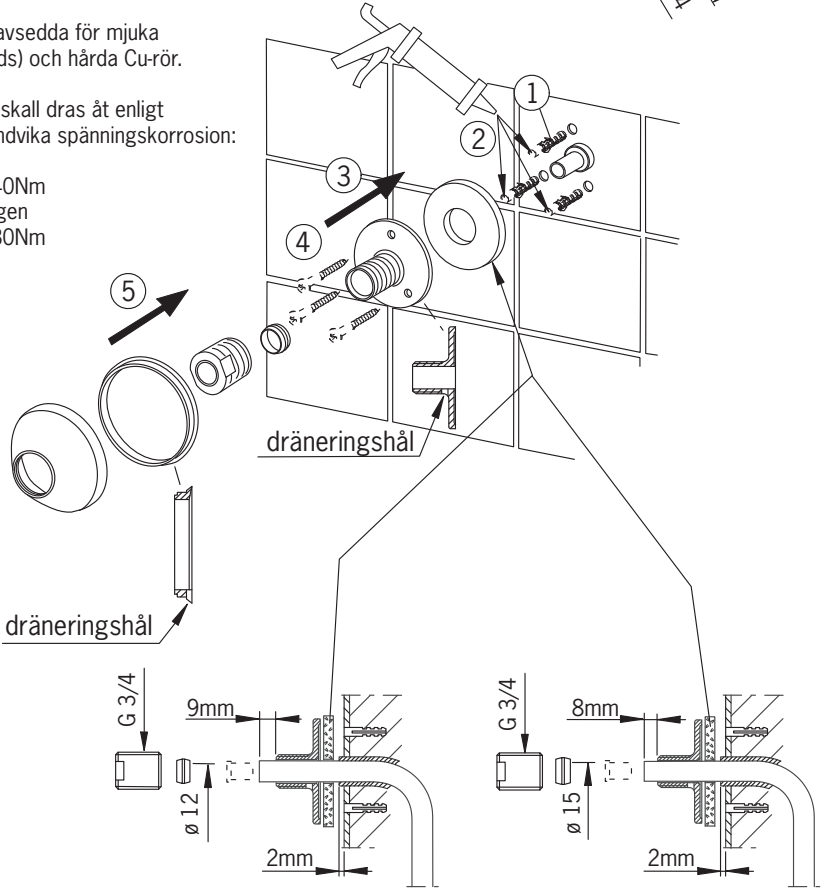

Installation

204740 (G $\frac{3}{4}$ x \varnothing 12 mm)  VA 1.22/19650

204760 (G $\frac{3}{4}$ x \varnothing 15 mm)  VA 1.22/19650

Rör skall vara fixerade enligt rörleverantörens anvisningar.

Kopplingarna är avsedda för mjuka (stödhylsa används) och hårda Cu-rör.

Obs! kopplingen skall dras åt enligt följande för att undvika spänningskorrosion:

1. Drag åt med 40Nm
2. Lossa kopplingen
3. Drag åt med 30Nm

Denna produkt är anpassad till Branschregler Säker Vatteninstallation. Oras garanterar produktens funktion om branschreglerna och produktens monteringsanvisningar följs.