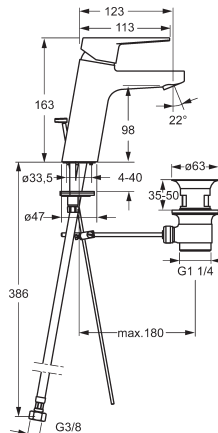

3805F , 3805BF

P-IX 18545/IA
EN 817
100 - 1000 kPa
max. +80°C