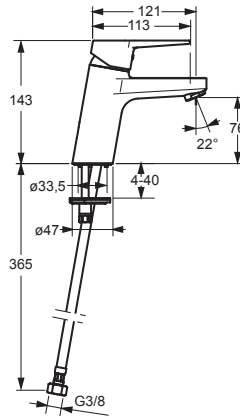

3810F , 3810F-33 , 3810BF

P-IX 18545/IA
EN 817
100 - 1000 kPa
0.1 l/s (300 kPa w/Controller)
max. +80°C