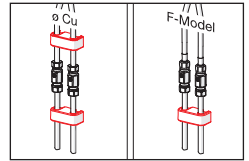

mpi.oras.com/3860U

3836U , 3836BU

PA-IX 28484/IA
 EN 817
 100 - 1000 kPa
 0.22 l/s (300 kPa)
 max. +90°C

mpi.oras.com/3836U

max.
1600 kPa

19

①

②