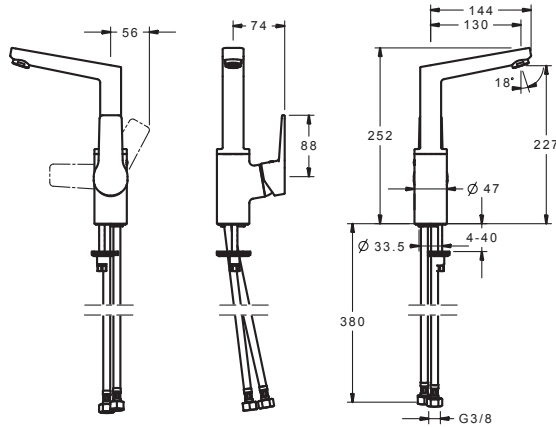

Oras

Installation and maintenance guide

3801F , 3801BF

EN 817
100 - 1000 kPa
0.1 l/s (300 kPa w/Controller)
max. +80°C

mpi.oras.com/3801F

3803F , 3803BF

EN 817
100 - 1000 kPa
0.1 l/s (300 kPa w/Controller)
max. +80°C