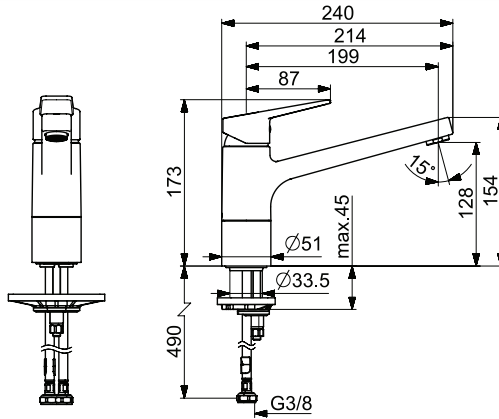

3820F

P-IX 28418/IA
EN 817
50 - 1000 kPa
0.2 l/s (300 kPa)
max. +70°C

mpi.oras.com/3820F

3804F , 3804BF

P-IX 18545/IA
EN 817
100 - 1000 kPa
0.1 l/s (300 kPa w/Controller)
max. +80°C