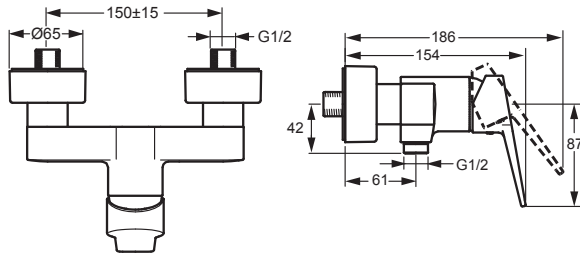

0.1 l/s (300 kPa w/Controller)

max. +70°C

mpi.oras.com/3818F

3840U , 3840BU

PA-IX 18543/ICB
 EN 817
 100 - 1000 kPa
 0.33 l/s (300 kPa)
 max. +90°C

mpi.oras.com/3840U

3860U , 3860BU

PA-IX 19624/IB
 EN 817
 100 - 1000 kPa
 0.28 l/s (300 kPa)
 max. +90°C