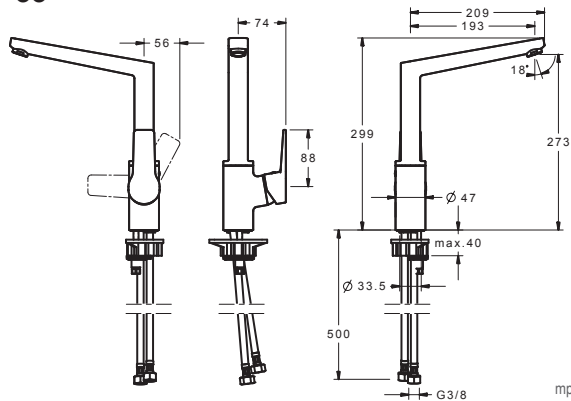

3838F , 3838BF , 3838F-33

EN 817
100 - 1000 kPa
0.2 l/s (300 kPa)
max. +90°C