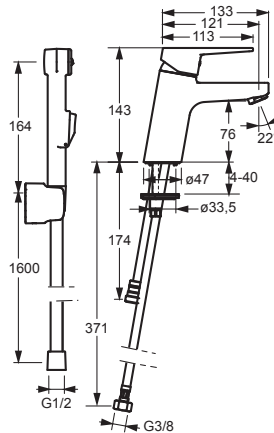

3812F , 3812BF

EN 817
100 - 1000 kPa
0.1 l/s (300 kPa w/Controller)
max. +80°C