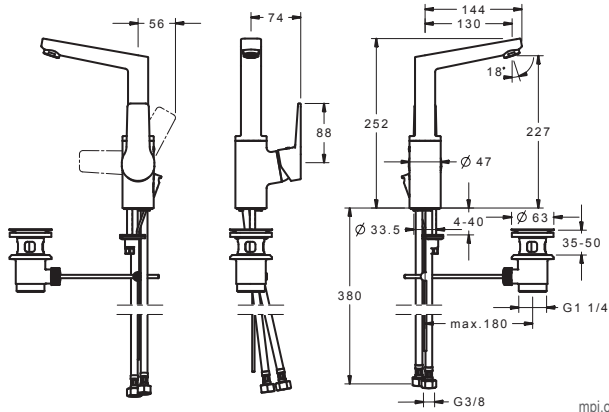

Oras

Installation and maintenance guide

3801F , 3801BF

EN 817
100 - 1000 kPa
0.1 l/s (300 kPa w/Controller)
max. +80°C

mpi.oras.com/3801F

3803F , 3803BF

EN 817
100 - 1000 kPa
0.1 l/s (300 kPa w/Controller)
max. +80°C