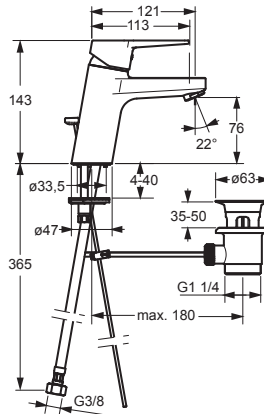

3820F

P-IX 28418/IA
EN 817
50 - 1000 kPa
0.2 l/s (300 kPa)
max. +70°C

mpi.oras.com/3820F

3804F , 3804BF

P-IX 18545/IA
EN 817
100 - 1000 kPa
0.1 l/s (300 kPa w/Controller)
max. +80°C

mpi.oras.com/3804F

3805F , 3805BF

P-IX 18545/IA
EN 817
100 - 1000 kPa
max. +80°C

mpi.oras.com/3805F