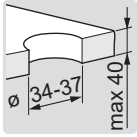

max.
1600 kPa