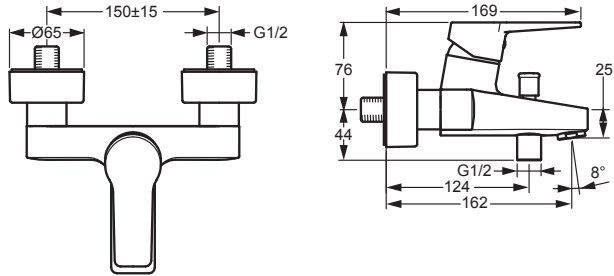

0.1 l/s (300 kPa w/Controller)

max. +70°C

mpi.oras.com/3818F

3840U , 3840BU

PA-IX 18543/ICB
 EN 817
 100 - 1000 kPa
 0.33 l/s (300 kPa)
 max. +90°C

mpi.oras.com/3840U

3860U , 3860BU

PA-IX 19624/IB
 EN 817
 100 - 1000 kPa
 0.28 l/s (300 kPa)
 max. +90°C