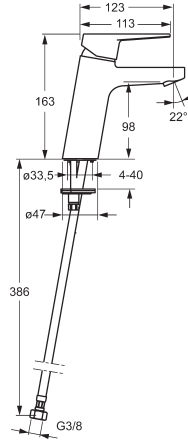

3806F , 3806BF

P-IX 18545/IA
EN 817
100 - 1000 kPa
0.1 l/s (300 kPa w/Controller)
max. +80°C