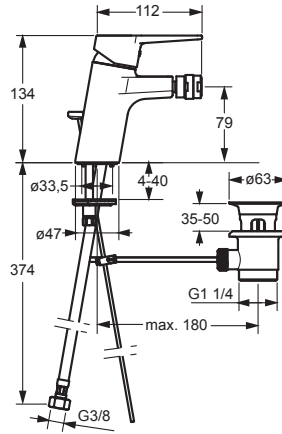

3818F , 3818BF

P-IX 18545/IA

EN 817

100 - 1000 kPa

0.1 l/s (300 kPa w/Controller)

max. +70°C

mpi.oras.com/3818F