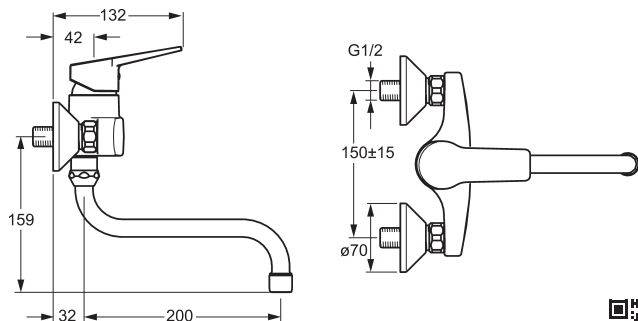

3836U , 3836BU

PA-IX 28484/IA
EN 817
100 - 1000 kPa
0.22 l/s (300 kPa)
max. +90°C