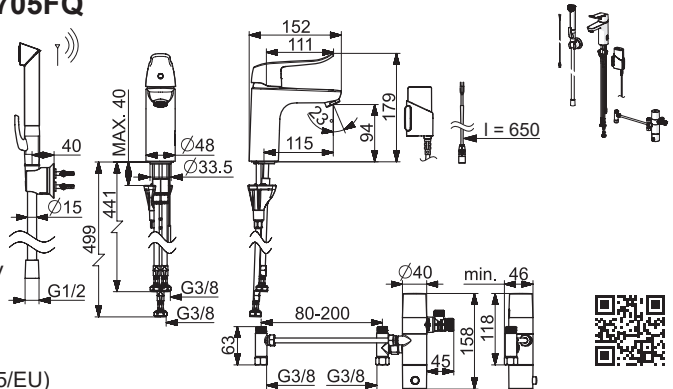

(EMC 2014/53/EU , 2011/65/EU)

mpi.oras.com/5705FZ