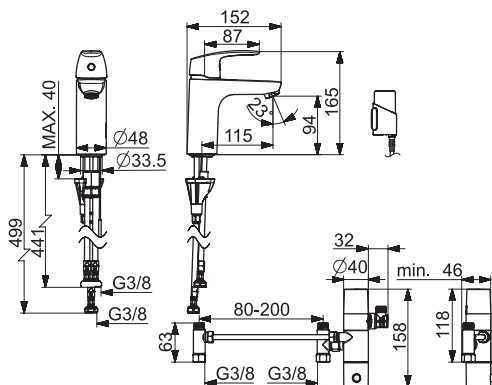

IP 55
9 V
AA 1.5 V Lithium x 2, CR 2450 3 V

mpi.oras.com/5601FZ

 (EMC 2014/53/EU , 2011/65/EU)

1011FZ

I (ISO 3822)
EN 15091
50 - 1000 kPa
0.1 l/s (300 kPa w/Controller)
max. +70°C

IP 55
9 V
AA 1.5 V Lithium x 2