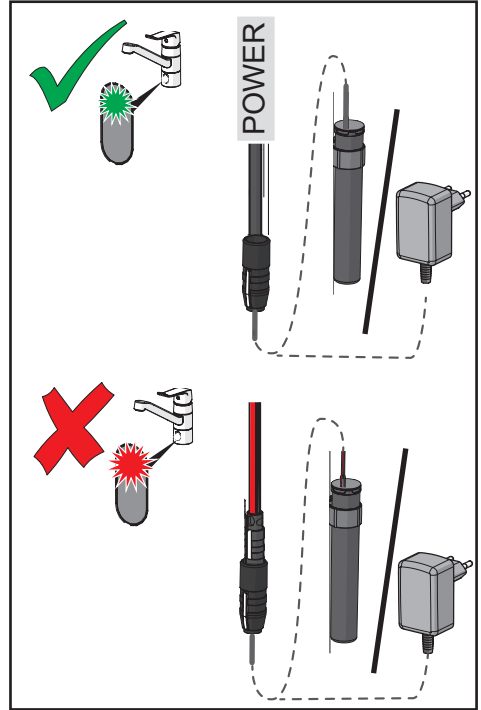

1

-   
**1**
-   
**3**
-   
**4**
-   
**5**
-   
**6**
-   
**TEST**  
 max.  
 1600 kPa
- 

3

A

B

C

ON 10 s

Bluetooth®