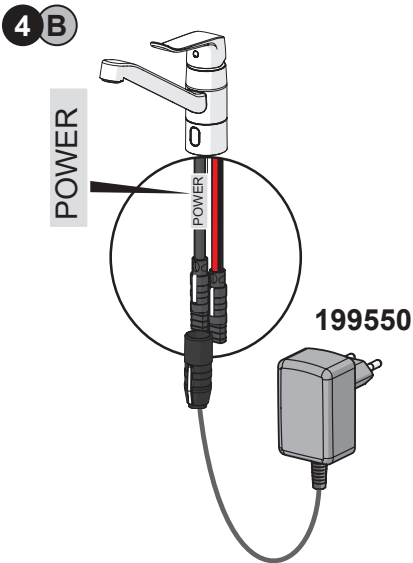

1

-   
**1**
-   
**3**
-   
**4**
-   
**5**
-   
**6**
-   
**TEST**  
 max.  
 1600 kPa
- 

3

A

B

C

ON 10 s

Bluetooth®