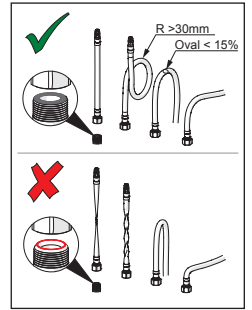

1

-   
**1**
-   
**3**
-   
**4**
-   
**5**
-   
**6**
-   
**TEST**  
 max.  
 1600 kPa
- 

3

A

B

C

ON 10 s

Bluetooth®