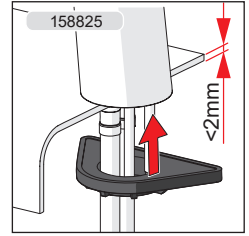

1

-   
**1**
-   
**3**
-   
**4**
-   
**5**
-   
**6**
-   
**TEST**  
 max.  
 1600 kPa
- 

3

A

B

C

ON 10 s

Bluetooth®