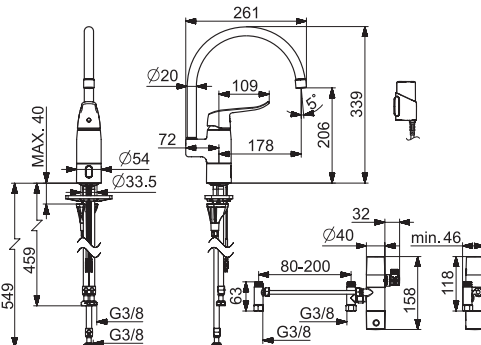

mpi.oras.com/5738FZ

(EMC 2014/53/EU , 2011/65/EU)