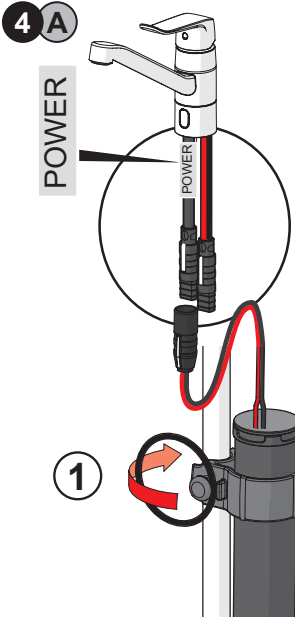

1

-   
**1**
-   
**3**
-   
**4**
-   
**5**
-   
**6**
-   
**TEST**  
 max.  
 1600 kPa
- 

3

A

B

C

ON 10 s

Bluetooth®