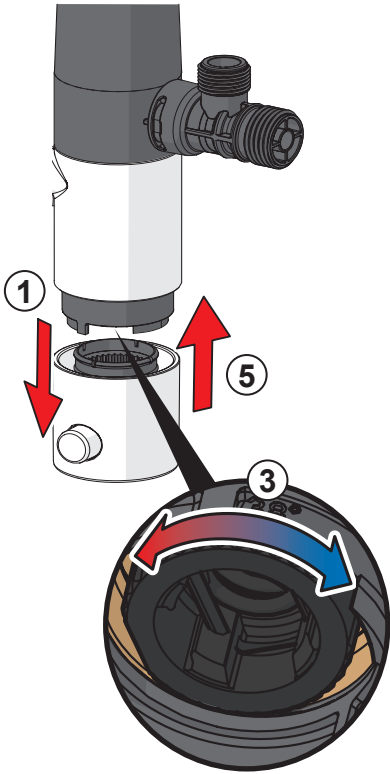

1

-   
**1**
-   
**3**
-   
**4**
-   
**5**
-   
**6**
-   
**TEST**  
 max.  
 1600 kPa
- 

3

A

B

C

ON 10 s

Bluetooth®