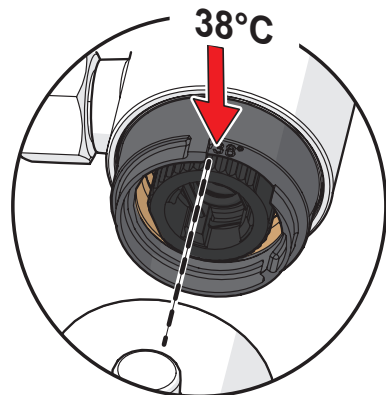

1

-   
**1**
-   
**3**
-   
**4**
-   
**5**
-   
**6**
-   
**TEST**  
 max.  
 1600 kPa
- 

3

A

B

C

ON 10 s

Bluetooth®