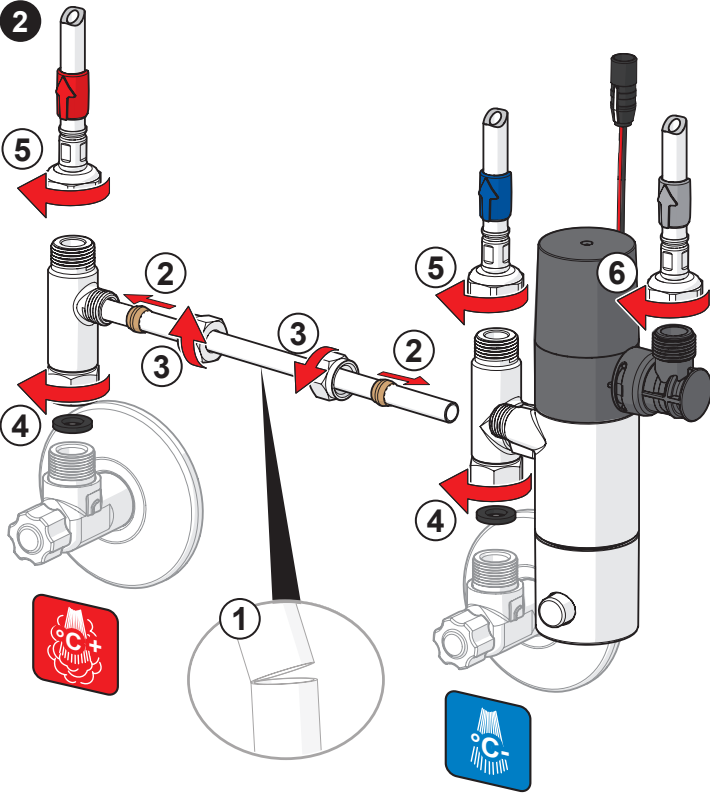

- **1**
- **3**
- **4**
- **5**
- **6**
- **TEST**
  max.
  1600 kPa