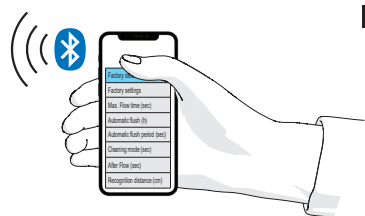

1

-   
**1**
-   
**3**
-   
**4**
-   
**5**
-   
**6**
-   
**TEST**  
 max.  
 1600 kPa
- 

3

A

B

C

ON 10 s

Bluetooth®