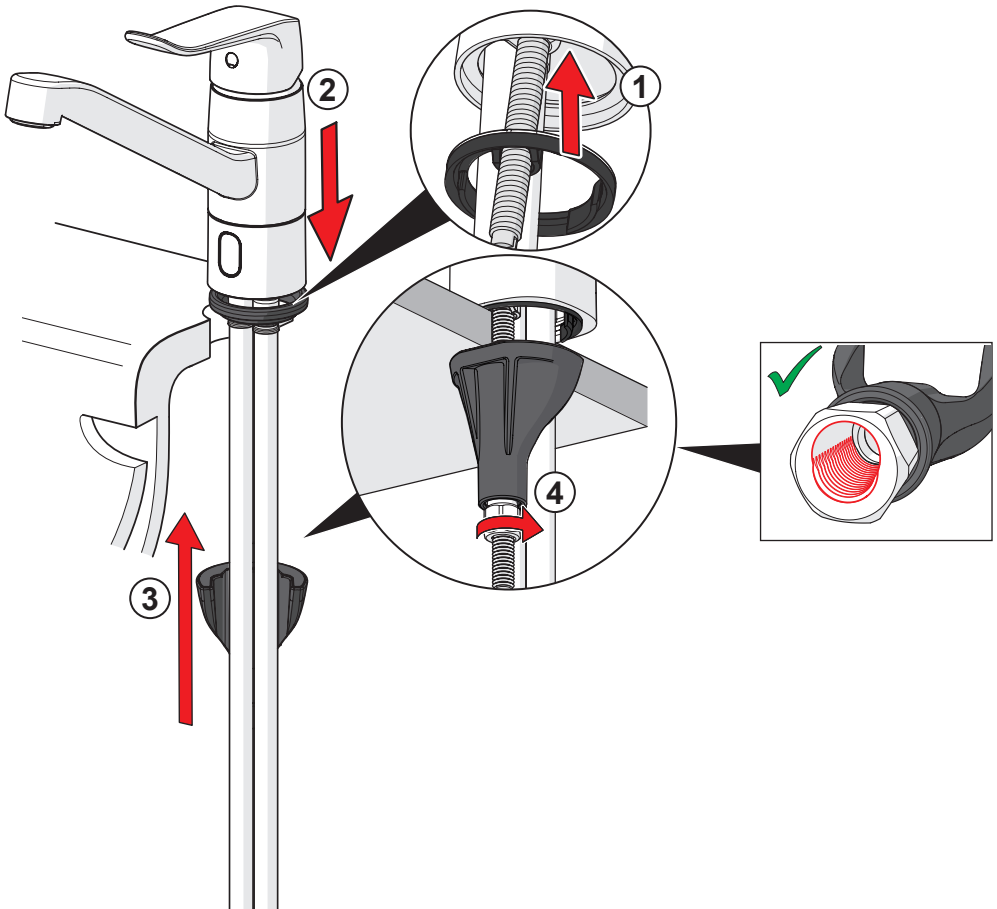

1

-   
**1**
-   
**3**
-   
**4**
-   
**5**
-   
**6**
-   
**TEST**  
 max.  
 1600 kPa
- 

3

A

B

C

ON 10 s

Bluetooth®