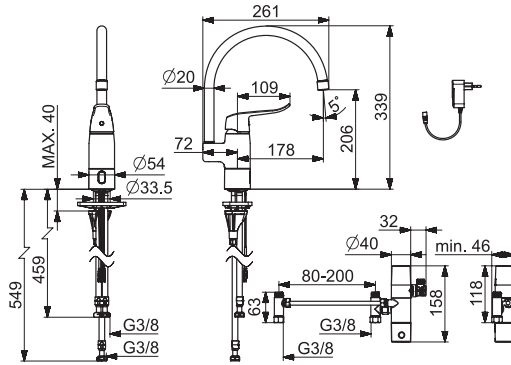

5738FTZ

I (ISO 3822)
EN 817, EN 15091
50 - 1000 kPa
0.236 l/s (300 kPa)
220 kPa (0.2 l/s)
max. +70°C

IP 55 / transformer IP 20
230 / 9 V

(EMC 2014/53/EU , 2011/65/EU)

mpi.oras.com/5738FTZ