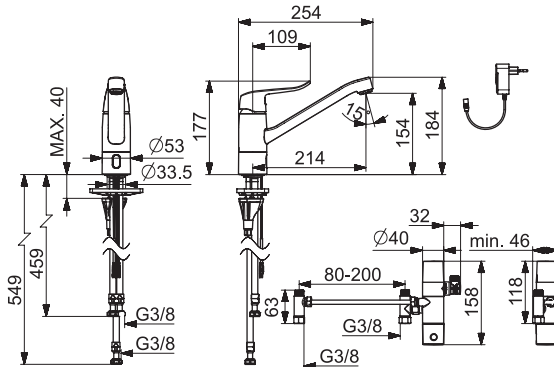

mpi.oras.com/5730FTZ

(EMC 2014/53/EU , 2011/65/EU)

5738FZ , 5738FQ

I (ISO 3822)
EN 817, EN 15091
50 - 1000 kPa
0.236 l/s (300 kPa)
220 kPa (0.2 l/s)
max. +70°C

IP 55
LS17500 A Li-SOCI2 Lithium 3.6V