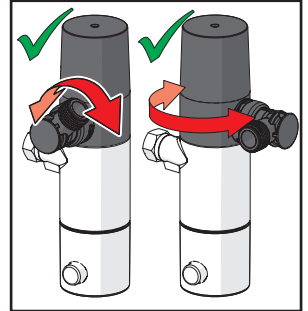

1

-   
**1**
-   
**3**
-   
**4**
-   
**5**
-   
**6**
-   
**TEST**  
 max.  
 1600 kPa
- 

3

A

B

C

ON 10 s

Bluetooth®