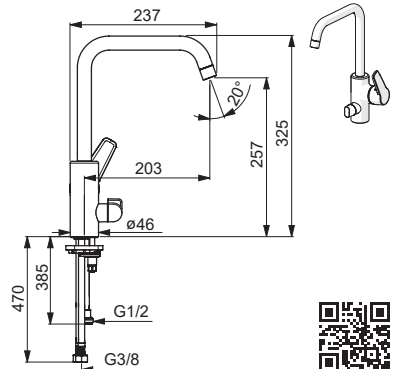

1536F, 1536F-106

I (ISO 3822) Oras lab,
EN 817
50 - 1000 kPa
0.078 l/s (Eco)
0.13 l/s (300 kPa)
180 kPa (0.1 l/s)
0.081 l/s (Eco) **1536F-106**
0.091 l/s (300 kPa w/Controller) **1536F-106**
max. +70°C