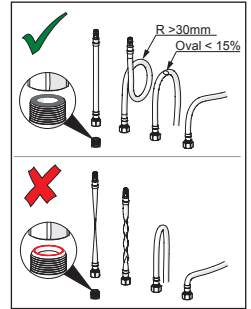

1524F-104

I (ISO 3822) Oras lab,
EN 817
50 - 1000 kPa
0.056 l/s (300 kPa w/Controller) **1524F-104**
max. +70°C

mpi.oras.com/1524F-104

1 A

1 B

19

max.
1600 kPa

①