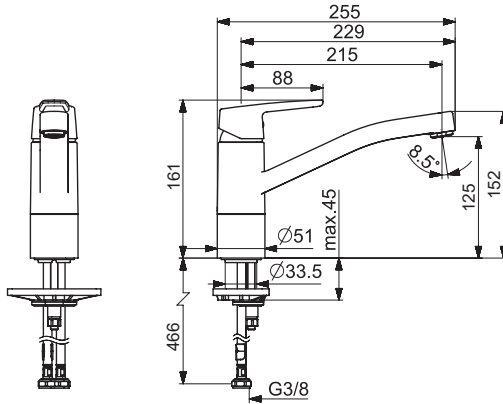

1445 KIWA Sverige 1913

SV: Dessa blandare uppfyller kraven gällande återströmning enligt SS-EN 1717 och SäVa § 5.3 utan behov av kompletterade produkter eller åtgärder.

1530F

I (ISO 3822) Oras lab.
 EN 817
 50 - 1000 kPa
 0.078 l/s (Eco)
 0.13 l/s (300 kPa)
 180 kPa (0.1 l/s)
 max. +70°C