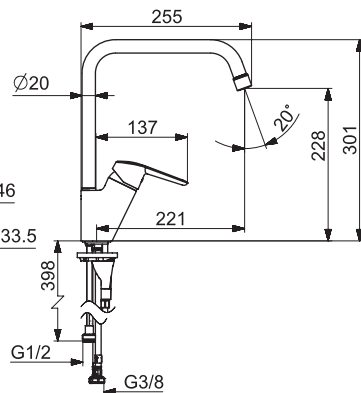

mpi.oras.com/1534F

1533FL-106

I (ISO 3822) Oras lab,
 EN 817
 50 - 1000 kPa
 0.07 l/s (Eco)
 0.09 l/s (300 kPa w/Controller)
 max. +70°C

mpi.oras.com/1533FL-106

1534FL-106

I (ISO 3822) Oras lab,
 EN 817
 50 - 1000 kPa
 0.07 l/s (Eco)
 0.09 l/s (300 kPa w/Controller)
 max. +70°C