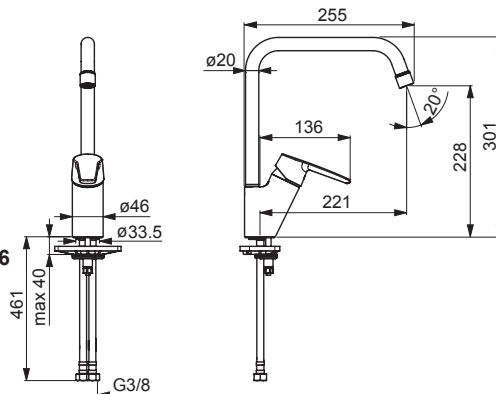

mpi.oras.com/1530F

1535F

I (ISO 3822) Oras lab.
 EN 817
 50 - 1000 kPa
 0.078 l/s (Eco)
 0.13 l/s (300 kPa)
 180 kPa (0.1 l/s)
 max. +70°C

mpi.oras.com/1535F

1533F, 1533F-106

I (ISO 3822) Oras lab,
 EN 817
 50 - 1000 kPa
 0.078 l/s (Eco)
 0.13 l/s (300 kPa)
 180 kPa (0.1 l/s)
 0.081 l/s (Eco) **1533F-106**
 0.088 l/s (300 kPa w/Controller) **1533F-106**
 max. +70°C