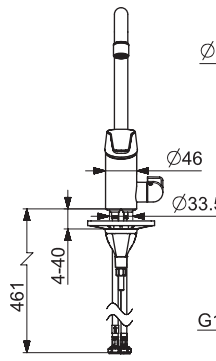

mpi.oras.com/1534F

1533FL-106

I (ISO 3822) Oras lab,
 EN 817
 50 - 1000 kPa
 0.07 l/s (Eco)
 0.09 l/s (300 kPa w/Controller)
 max. +70°C

mpi.oras.com/1533FL-106

1534FL-106

I (ISO 3822) Oras lab,
 EN 817
 50 - 1000 kPa
 0.07 l/s (Eco)
 0.09 l/s (300 kPa w/Controller)
 max. +70°C