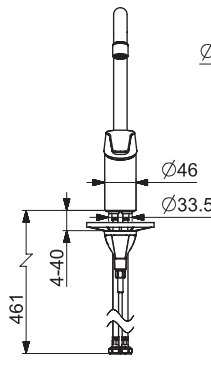

mpi.oras.com/1533FL-106

1534FL-106

I (ISO 3822) Oras lab,
EN 817
50 - 1000 kPa
0.07 l/s (Eco)
0.09 l/s (300 kPa w/Controller)
max. +70°C