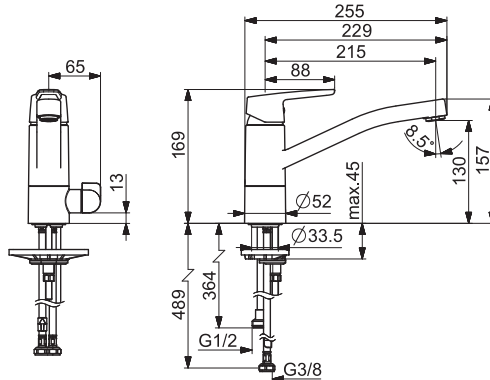

1535F

I (ISO 3822) Oras lab.
EN 817
50 - 1000 kPa
0.078 l/s (Eco)
0.13 l/s (300 kPa)
180 kPa (0.1 l/s)
max. +70°C