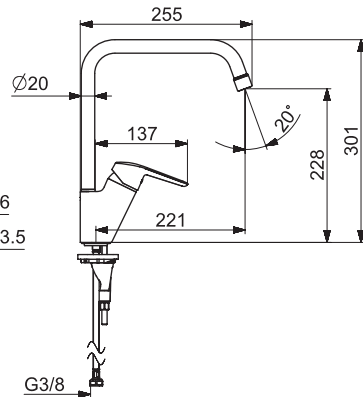

mpi.oras.com/1533FL-106

1534FL-106

I (ISO 3822) Oras lab,
EN 817
50 - 1000 kPa
0.07 l/s (Eco)
0.09 l/s (300 kPa w/Controller)
max. +70°C