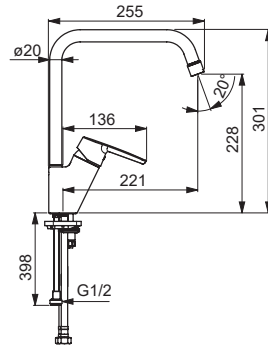

1534F , 1534F-106, 1534FK

I (ISO 3822) Oras lab,
EN 817
50 - 1000 kPa
0.078 l/s (Eco)
0.07 l/s (Eco) **1534F-106**
0.13 l/s (300 kPa)
0.09 l/s (300 kPa w/Controller) **1534F-106**
180 kPa (0.1 l/s)
max. +70°C

mpi.oras.com/1534F

1533FL-106

I (ISO 3822) Oras lab,
EN 817
50 - 1000 kPa
0.07 l/s (Eco)
0.09 l/s (300 kPa w/Controller)
max. +70°C