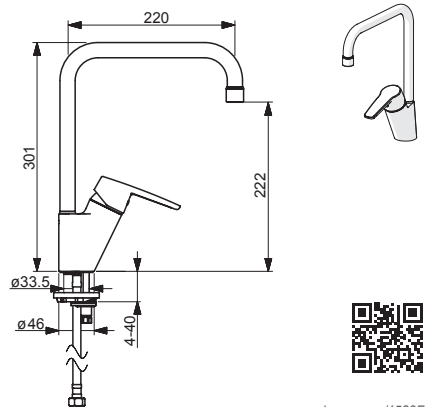

1523F, 1523F-104

I (ISO 3822) Oras lab,
EN 817
50 - 1000 kPa
0.078 l/s (Eco)
0.13 l/s (300 kPa)
180 kPa (0.1 l/s)
0.056 l/s (300 kPa w/Controller) **1523F-104**
max. +70°C