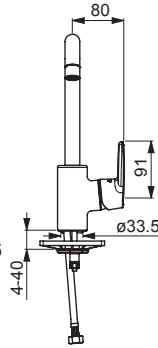

1531F, 1531F-106

I (ISO 3822) Oras lab,
EN 817
50 - 1000 kPa
0.078 l/s (Eco)
0.13 l/s (300 kPa)
180 kPa (0.1 l/s)
0.08 l/s (Eco) **1531F-106**
0.085 l/s (300 kPa w/Controller) **1531F-106**
max. +70°C