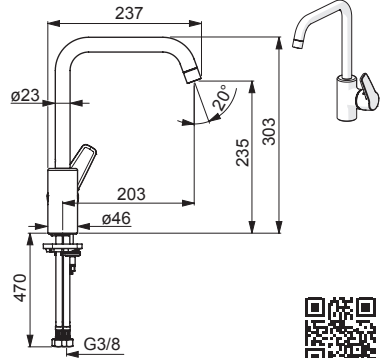

1531F, 1531F-106

I (ISO 3822) Oras lab,
EN 817
50 - 1000 kPa
0.078 l/s (Eco)
0.13 l/s (300 kPa)
180 kPa (0.1 l/s)
0.08 l/s (Eco) **1531F-106**
0.085 l/s (300 kPa w/Controller) **1531F-106**
max. +70°C