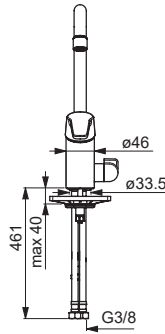

1534F , 1534F-106, 1534FK

I (ISO 3822) Oras lab,
EN 817
50 - 1000 kPa
0.078 l/s (Eco)
0.07 l/s (Eco) **1534F-106**
0.13 l/s (300 kPa)
0.09 l/s (300 kPa w/Controller) **1534F-106**
180 kPa (0.1 l/s)
max. +70°C

mpi.oras.com/1534F

1533FL-106

I (ISO 3822) Oras lab,
EN 817
50 - 1000 kPa
0.07 l/s (Eco)
0.09 l/s (300 kPa w/Controller)
max. +70°C