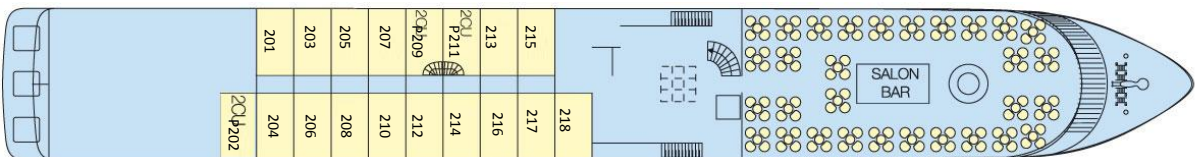

M/S VASCO DE GAMA

Pont Soleil

Pont Supérieur

Pont intermédiaire

Pont Principal

Cabines « T » : cabines avec terrasses privées

Cabines « P » : cabines plus petites