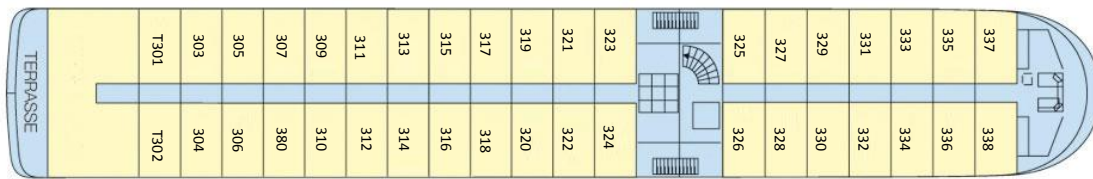

M/S VASCO DE GAMA

Pont Soleil

Pont Supérieur

Pont intermédiaire

Pont Principal

Cabines « T » : cabines avec terrasses privées

Cabines « P » : cabines plus petites