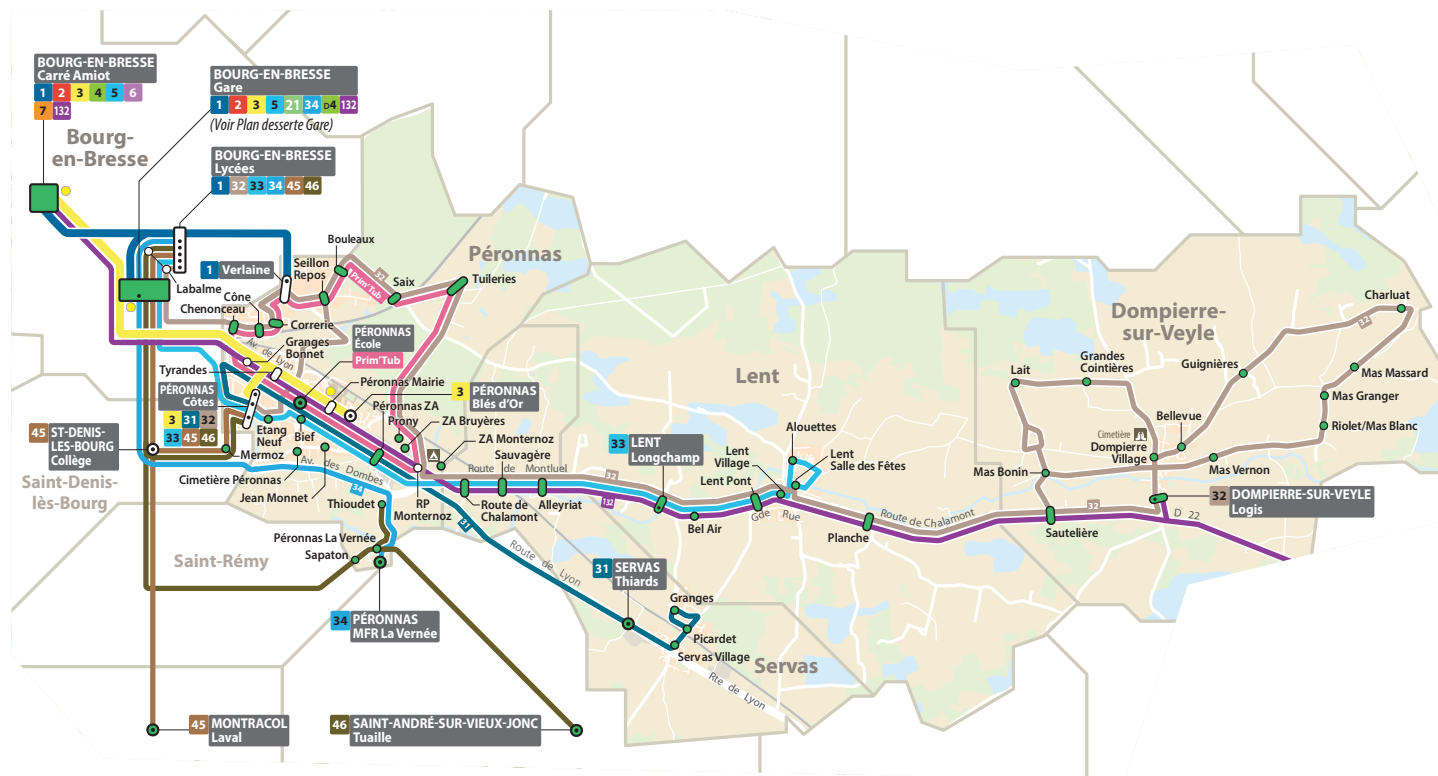

Course continuant
sur la ligne 32 vers Dompierre

LENT / Longchamp

PÉRONNAS / Côtés

BOURG / Lycées

à partir du 3 sept. 2018

LIGNE 33

(1) Cette ligne fonctionne uniquement les jours scolaires. Les samedis et vacances scolaires, voir Résa'Tub au dos de la fiche horaires.

LàV : circule du lundi au vendredi - **Me** : circule uniquement le mercredi - **LMJV** : circule les lundis, mardis, jeudis et vendredis.

Ces horaires sont à titre indicatif et sont susceptibles d'être ajustés. Seuls les horaires affichés aux arrêts et sur www.tub-bourg.fr font foi.

POINTS DE VENTE TUB

Espace Transport Public

2 rue du 19 mars 1962
Bourg-en-Bresse
Arrêt Carré Amiot

La Station

Avenue Pierre Sémard
Bourg-en-Bresse
Arrêt Sémard Gare

Tabac Presse Porta

1508 avenue de Lyon
Péronnas
Arrêt Péronnas Mairie