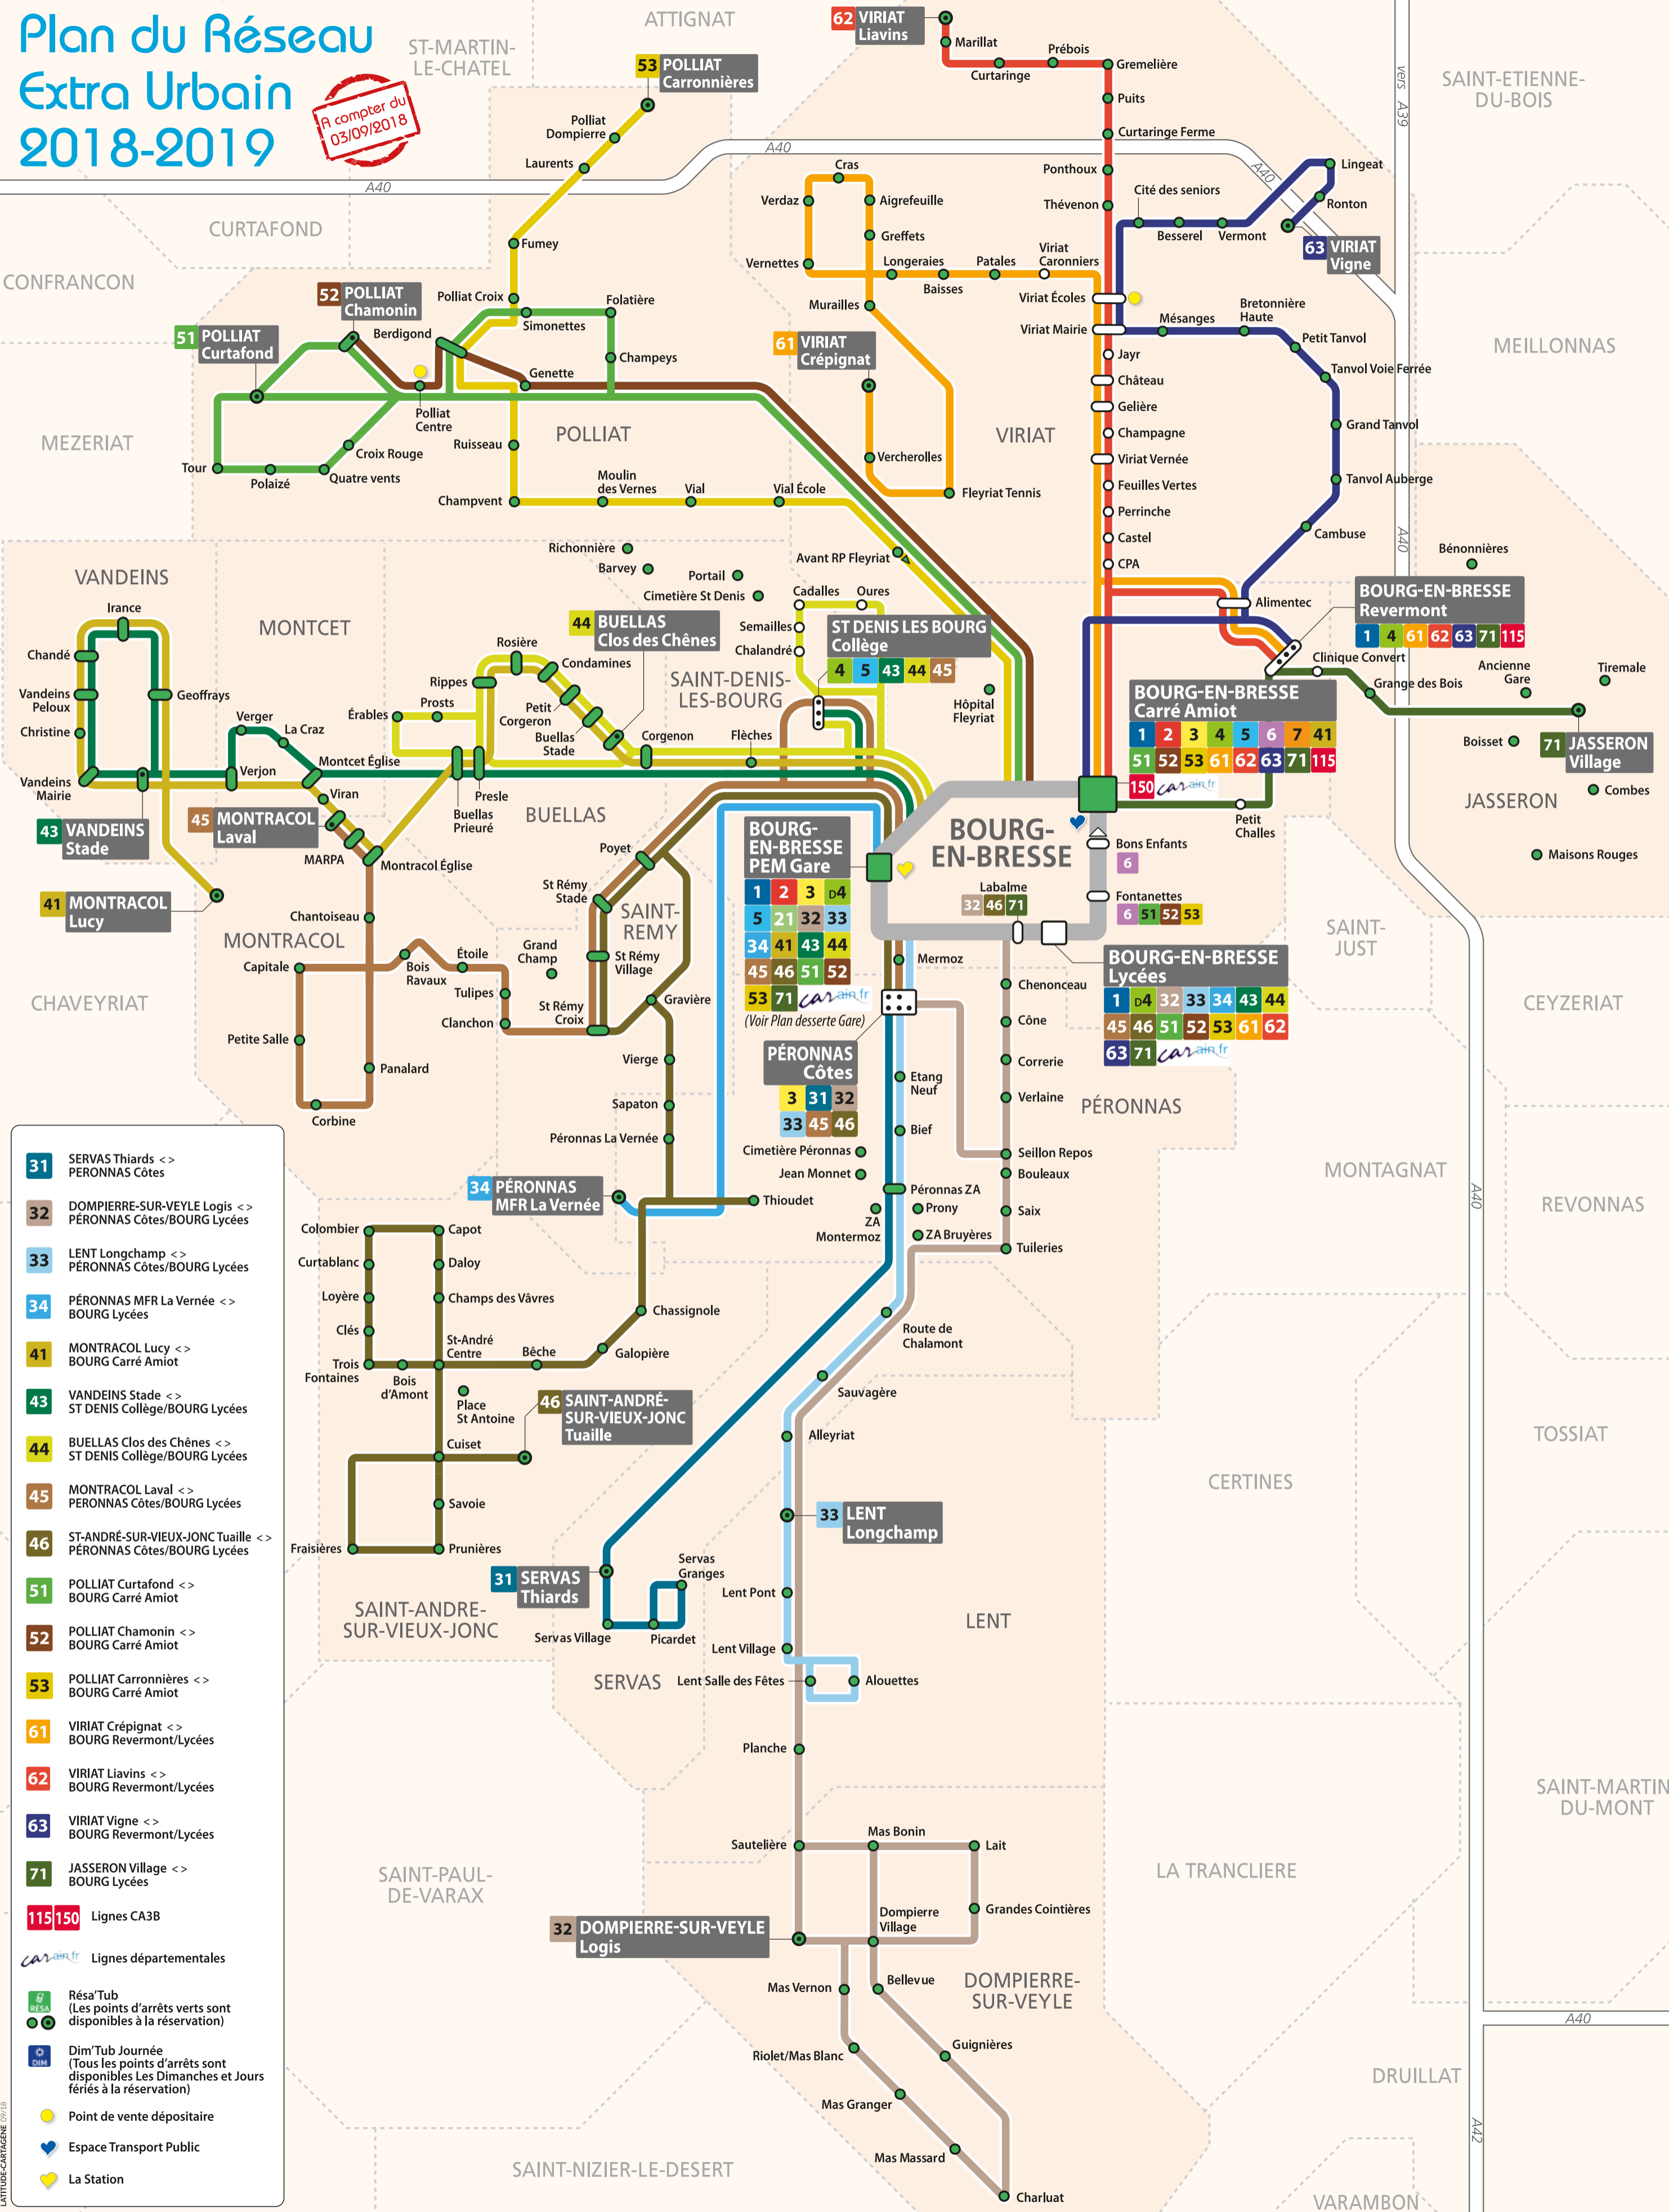

Plan du Réseau Extra Urbain 2018-2019

A compter du 03/09/2018

- 31** SERVAS Thiards <> PÉRONNAS Côtes
- 32** DOMPIERRE-SUR-VEYLE Logis <> PÉRONNAS Côtes/BOURG Lycées
- 33** LENT Longchamp <> PÉRONNAS Côtes/BOURG Lycées
- 34** PÉRONNAS MFR La Vernée <> BOURG Lycées
- 41** MONTRACOL Lucy <> BOURG Carré Amiot
- 43** VANDEINS Stade <> ST DENIS Collège/BOURG Lycées
- 44** BUELLAS Clos des Chênes <> ST DENIS Collège/BOURG Lycées
- 45** MONTRACOL Laval <> PÉRONNAS Côtes/BOURG Lycées
- 46** ST-ANDRÉ-SUR-VIEUX-JONC Tuaille <> PÉRONNAS Côtes/BOURG Lycées
- 51** POLLIAT Curtafond <> BOURG Carré Amiot
- 52** POLLIAT Chamonin <> BOURG Carré Amiot
- 53** POLLIAT Carronnières <> BOURG Carré Amiot
- 61** VIRIAT Crépignat <> BOURG Revermont/Lycées
- 62** VIRIAT Liavins <> BOURG Revermont/Lycées
- 63** VIRIAT Vigne <> BOURG Revermont/Lycées
- 71** JASSERON Village <> BOURG Lycées
- 115/150** Lignes CA3B

- car** Lignes départementales
- RésaTub (Les points d'arrêts verts sont disponibles à la réservation)
 - DimTub Journée (Tous les points d'arrêts sont disponibles Les Dimanches et Jours fériés à la réservation)
 - Point de vente dépositaire
 - Espace Transport Public
 - La Station