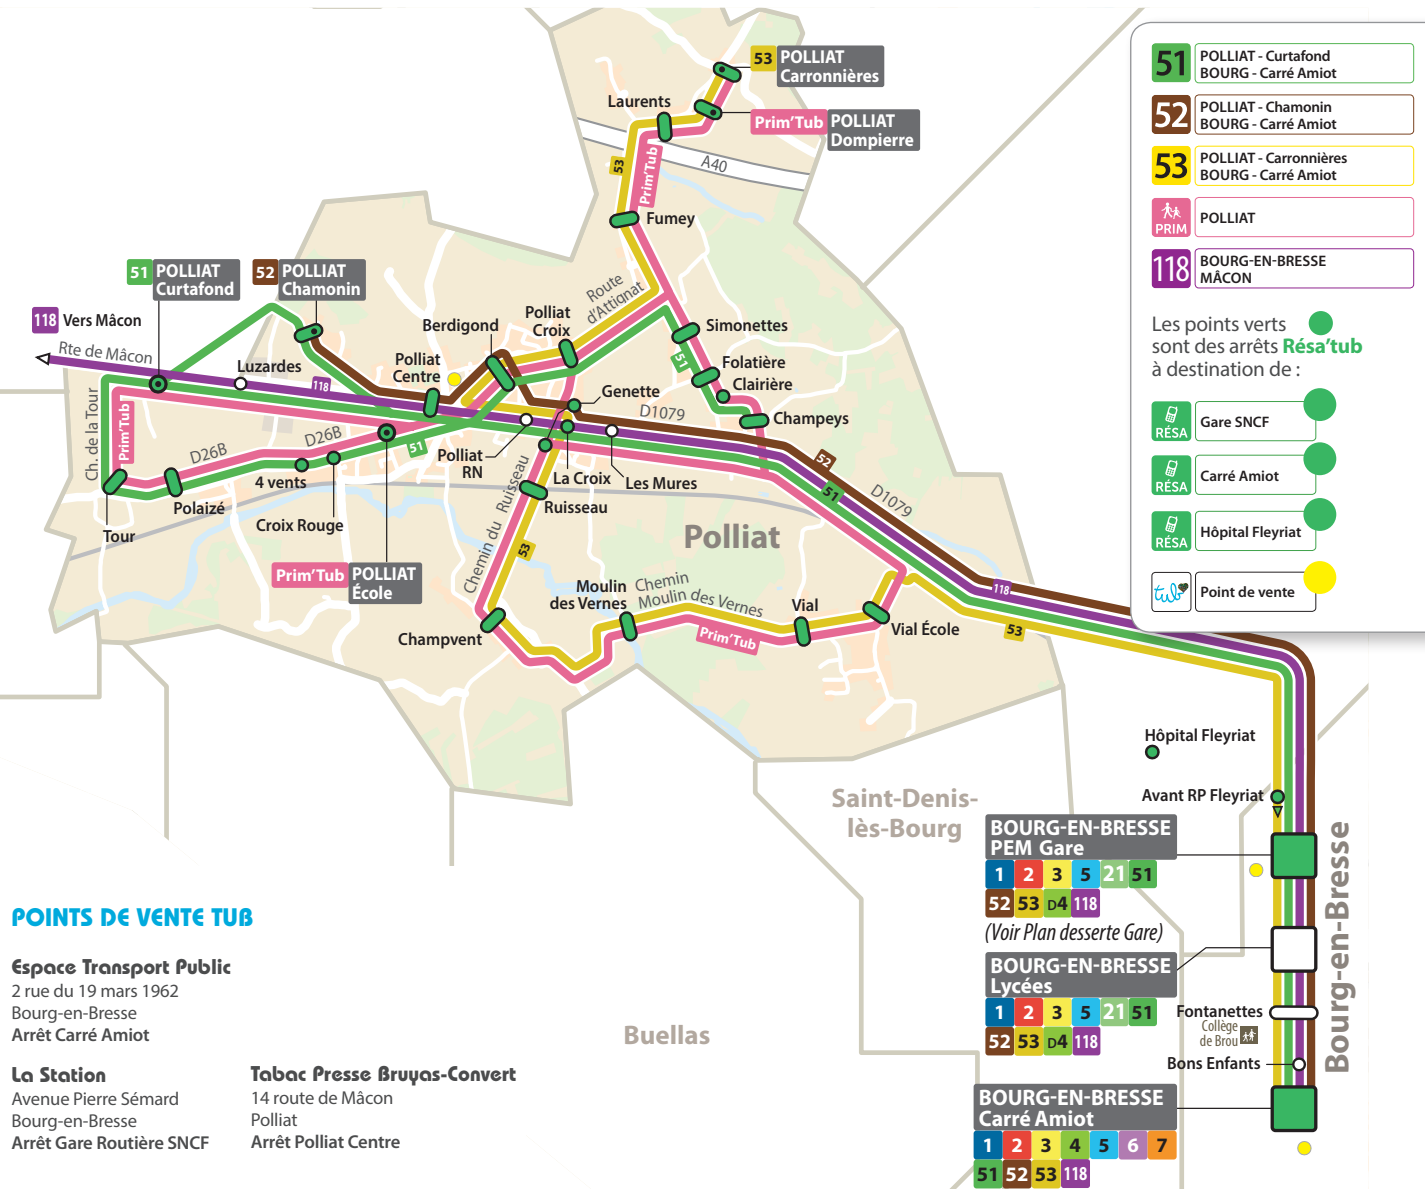

Curtafond > Bourg Lycées / Carré Amiot

	LàV
Champeys	06:55
Folatière	06:57
Simonettes	06:58
Berdigond	07:00
Croix Rouge	07:03
Quatre Vents	07:04
Polaizé	07:05
Tour	07:06
Curtafond	07:09
Gare Routière SNCF	07:32
Bourg Lycées (A. de Vigny)	07:37
Fontanettes	07:42
Carré Amiot (Quai C)	07:49

Polliat

Bourg-en-Bresse

Bourg Lycées / Carré Amiot > Curtafond

	Me	LMJV	LMJV
Gare Routière SNCF	12:05	17:04	18:05
Bourg Lycées (A. de Vigny)	12:11	17:10	18:11
Fontanettes	12:20	17:15	18:16
Carré Amiot (Quai C)	12:31	17:21	18:22
Champeys	12:48	17:42	18:40
Folatière	12:50	17:44	18:41
Simonettes	12:51	17:45	18:43
Berdigond	12:53	17:47	18:45
Croix Rouge	12:56	17:50	18:47
Quatre Vents	12:57	17:51	18:48
Polaizé	12:59	17:53	18:49
Tour	13:04	17:54	18:51
Curtafond	13:07	17:57	18:53

Bourg-en-Bresse

Polliat

POLLIAT / Curtafond

BOURG / Lycées

BOURG / Carré Amiot

à partir du 3 sept. 2018

LIGNE

51

(1) Cette ligne fonctionne uniquement les jours scolaires. Les samedis et vacances scolaires, voir RésaTub au dos de la fiche horaires.

LàV : circule du lundi au vendredi - **Me** : circule uniquement le mercredi - **LMJV** : circule les lundis, mardis, jeudis et vendredis.Ces horaires sont à titre indicatif et sont susceptibles d'être ajustés. Seuls les horaires affichés aux arrêts et sur www.tub-bourg.fr font foi.