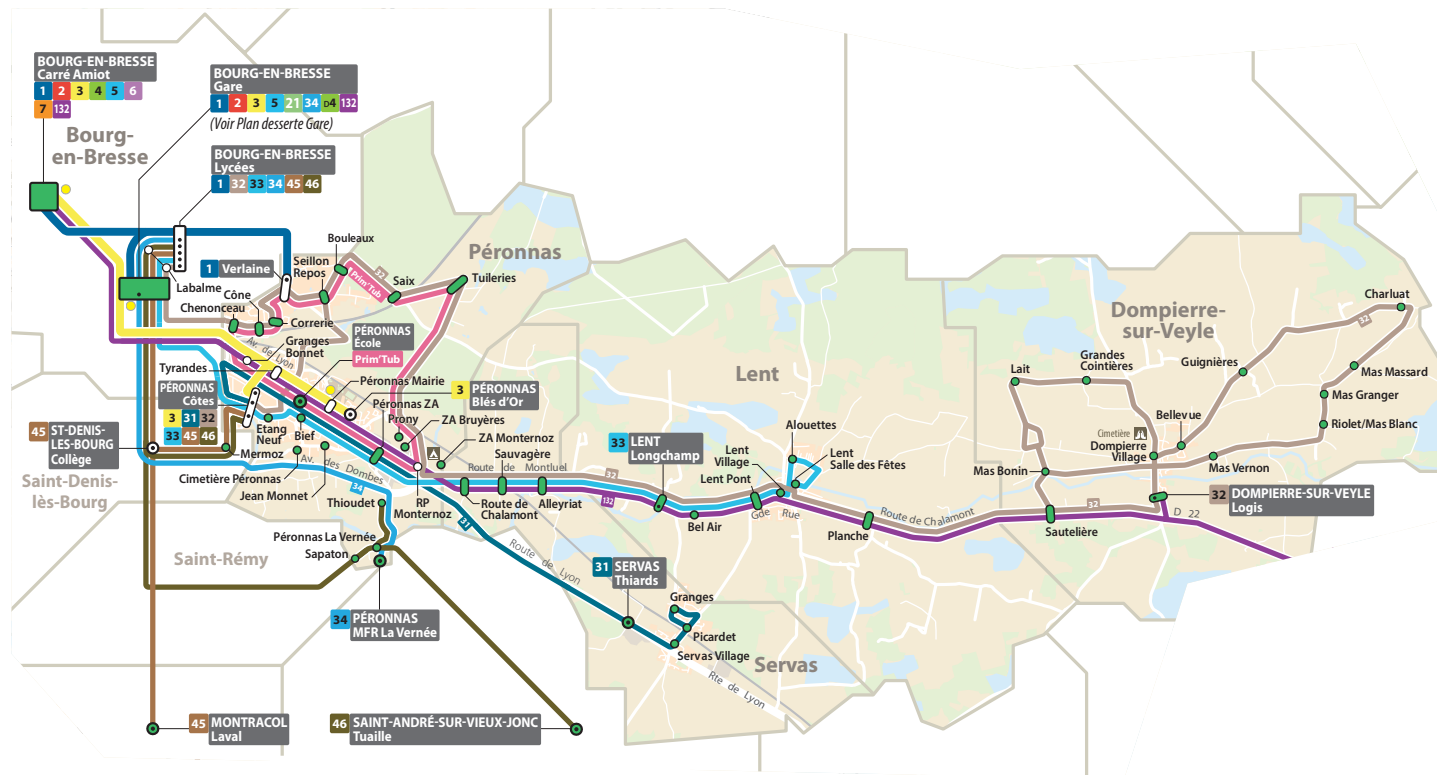

tub
EXTRA
URBAIN

31

SERVAS / Thiards

PÉRONNAS / Côtes

à partir du 3 sept. 2018

LIGNE 31

(1) Cette ligne fonctionne uniquement les jours scolaires. Les samedis et vacances scolaires, voir RésaTub au dos de la fiche horaires.

LàV : circule du lundi au vendredi - **Me** : circule uniquement le mercredi - **LMJV** : circule les lundis, mardis, jeudis et vendredis.

Ces horaires sont à titre indicatif et sont susceptibles d'être ajustés. Seuls les horaires affichés aux arrêts et sur www.tub-bourg.fr font foi.

tub

POINTS DE VENTE TUB

Espace Transport Public

2 rue du 19 mars 1962
Bourgen-Bresse
Arrêt Carré Amiot

La Station

Avenue Pierre Sémard
Bourgen-Bresse
Arrêt Sémard Gare

Tabac Presse Porta

1508 avenue de Lyon
Péronnas
Arrêt Péronnas Mairie

Les points verts ● sont des arrêts Résa'tub à destination de :

RÉSA Gare SNCF

RÉSA Carré Amiot

RÉSA Hôpital Fleyriat

TUB Point de vente

SERVICES DE TRANSPORT

Ces services sont accessibles à tous, et à tous les titres de transport (1).
Ces services sont déclenchés uniquement sur réservation (inscription préalable) et proposent une desserte d'arrêt à arrêt sur le territoire du réseau Tub.