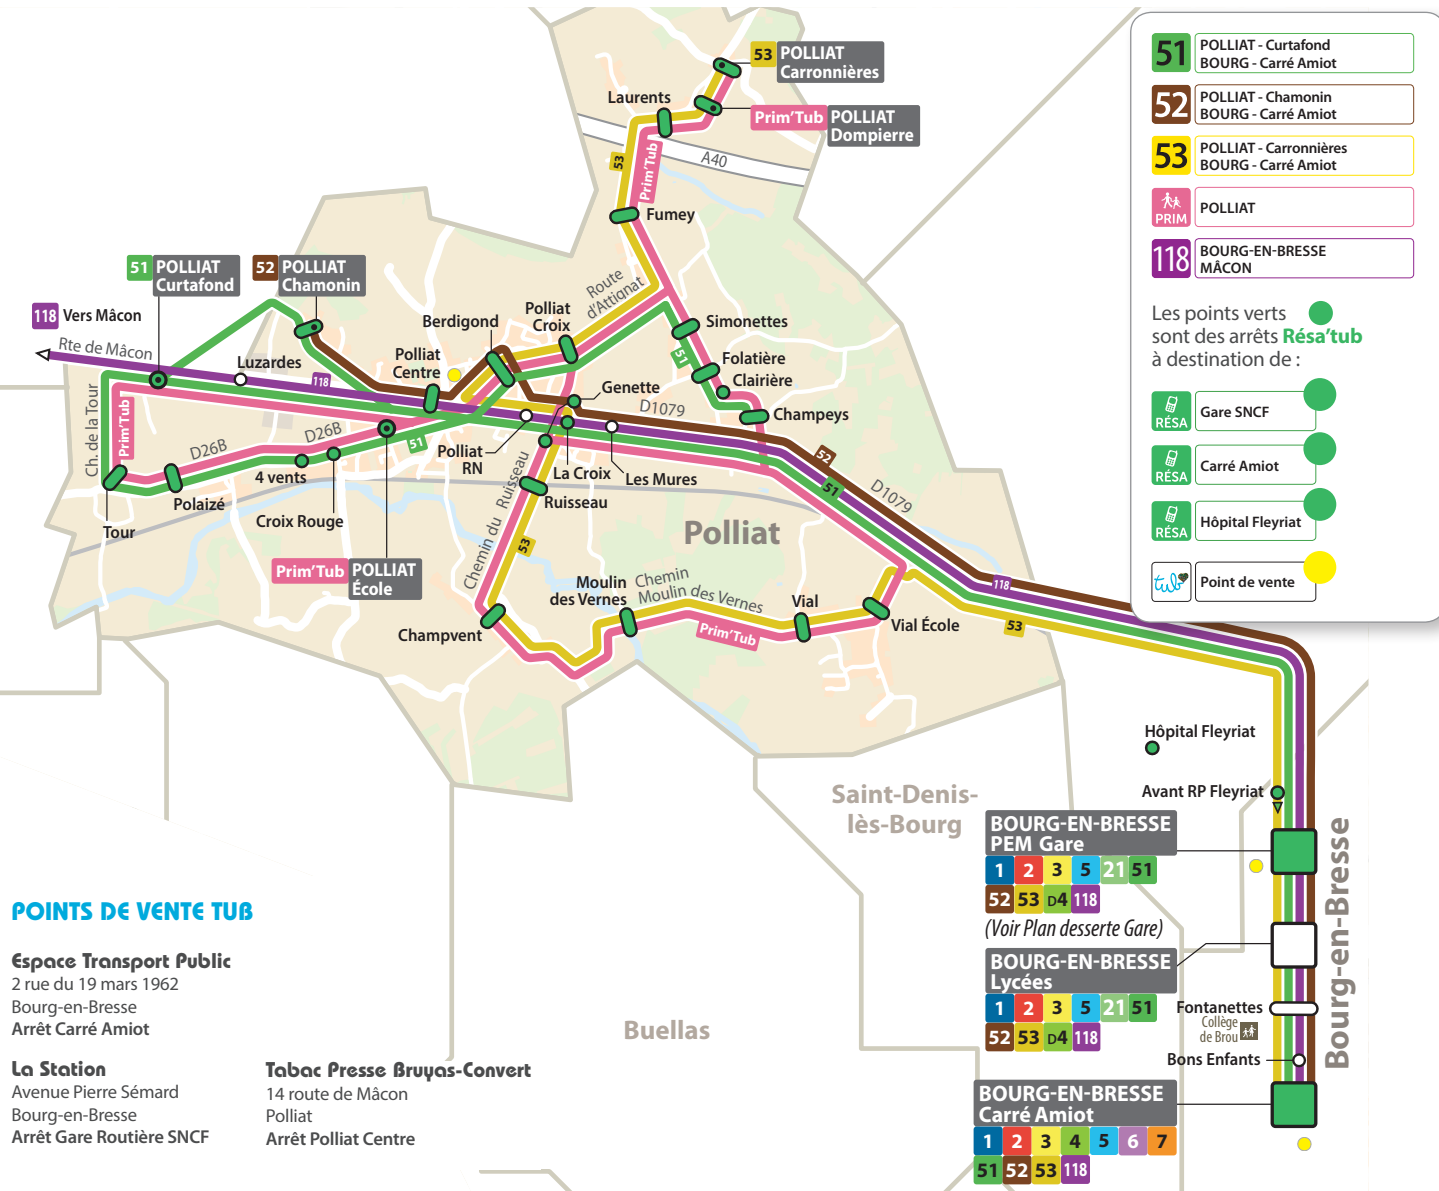

- **51** POLLIAT - Curtafond
  BOURG - Carré Amiot
- **52** POLLIAT - Chamonin
  BOURG - Carré Amiot
- **53** POLLIAT - Carronnières
  BOURG - Carré Amiot
- **PRIM** POLLIAT
- **118** BOURG-EN-BRESSE
  MÂCON

Les points verts sont des arrêts **Résa'tub** à destination de :

- **RÉSA** Gare SNCF
- **RÉSA** Carré Amiot
- **RÉSA** Hôpital Fleyriat
- **Point de vente**

POINTS DE VENTE TUB

Espace Transport Public
2 rue du 19 mars 1962
Bourg-en-Bresse
Arrêt Carré Amiot

La Station
Avenue Pierre Sémard
Bourg-en-Bresse
Arrêt Gare Routière SNCF

Tabac Presse Bruyas-Convert
14 route de Mâcon
Polliat
Arrêt Polliat Centre

BOURG-EN-BRESSE
PEM Gare
1 2 3 5 21 51
52 53 D4 118
(Voir Plan desserte Gare)

BOURG-EN-BRESSE
Lycées
1 2 3 5 21 51
52 53 D4 118

BOURG-EN-BRESSE
Carré Amiot
1 2 3 4 5 6 7
51 52 53 118

- Hôpital Fleyriat
- Avant RP Fleyriat
- Fontanettes
  Collège de Brou
- Bons Enfants

SERVICES DE TRANSPORT

Ces services sont accessibles à tous, et à tous les titres de transport ⁽¹⁾.
Ces services sont déclenchés uniquement sur réservation (inscription préalable) et proposent une desserte d'arrêt à arrêt sur le territoire du réseau Tub.

FLEXI'TUB permet de rejoindre la gare SNCF tôt le matin et d'en revenir tard le soir du lundi au vendredi toute l'année sauf jours fériés (sur réservation uniquement le matin) selon les horaires d'arrivée et de départ des TER.

RÉSA'TUB relie les communes extérieures et Bourg-en-Bresse du lundi au samedi (sauf jours fériés).

DIM'TUB relie les arrêts des 15 communes du réseau Tub les dimanches et jours fériés (sauf le 1er mai) en horaires libres de 8 h 30 à 12 h et de 13 h 30 à 19 h 30 (selon disponibilité du véhicule).

(1) Hors titre gratuit : 1 aller et retour par jour scolaire, titulaire qui doit se munir d'un autre titre de transport pour utiliser ces services.

DIM'TUB soirée relie la gare SNCF (arrêt Sémard Gare) à 15 points d'arrêt sur Bourg-en-Bresse. Ce service est sans réservation.

Espace Transport Public
Immeuble Paul Claudel - 2 rue du 19 mars 1962
01000 Bourg-en-Bresse

Horaires d'ouverture
Du lundi au vendredi de 9 h à 12 h 15 et de 14 h à 18 h 15
Mercredi non-stop de 9 h à 18 h 15
Samedi de 9 h à 12 h 15

04 74 45 05 06 | info@tub-bourg.fr | tub-bourg.fr