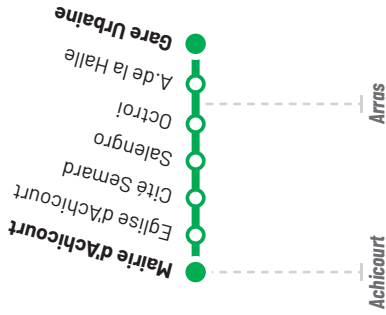

ACHICOURT MAIRIE <=> ARRAS GARE URBAINE

Horaires valables à partir du 28 août 2023

Dimanche et jours fériés

Direction > Arras Gare Urbaine

Achicourt			
Mairie d'Achicourt	13:13	14:13	17:13
Eglise d'Achicourt	13:14	14:14	17:14
Cité Semard	13:15	14:15	17:15
Salengro	13:16	14:16	17:16
Octroi	13:16	14:16	17:16
Arras			
A.de la Halle	13:17	14:17	17:17
Gare Urbaine	13:20	14:20	17:20

Direction > Achicourt Mairie

Arras			
Gare Urbaine	15:05	17:05	18:05
A.de la Halle	15:08	17:08	18:08
Achicourt			
Octroi	15:09	17:09	18:09
Salengro	15:10	17:10	18:10
Cité Semard	15:11	17:11	18:11
Eglise d'Achicourt	15:11	17:11	18:11
Mairie d'Achicourt	15:12	17:12	18:12