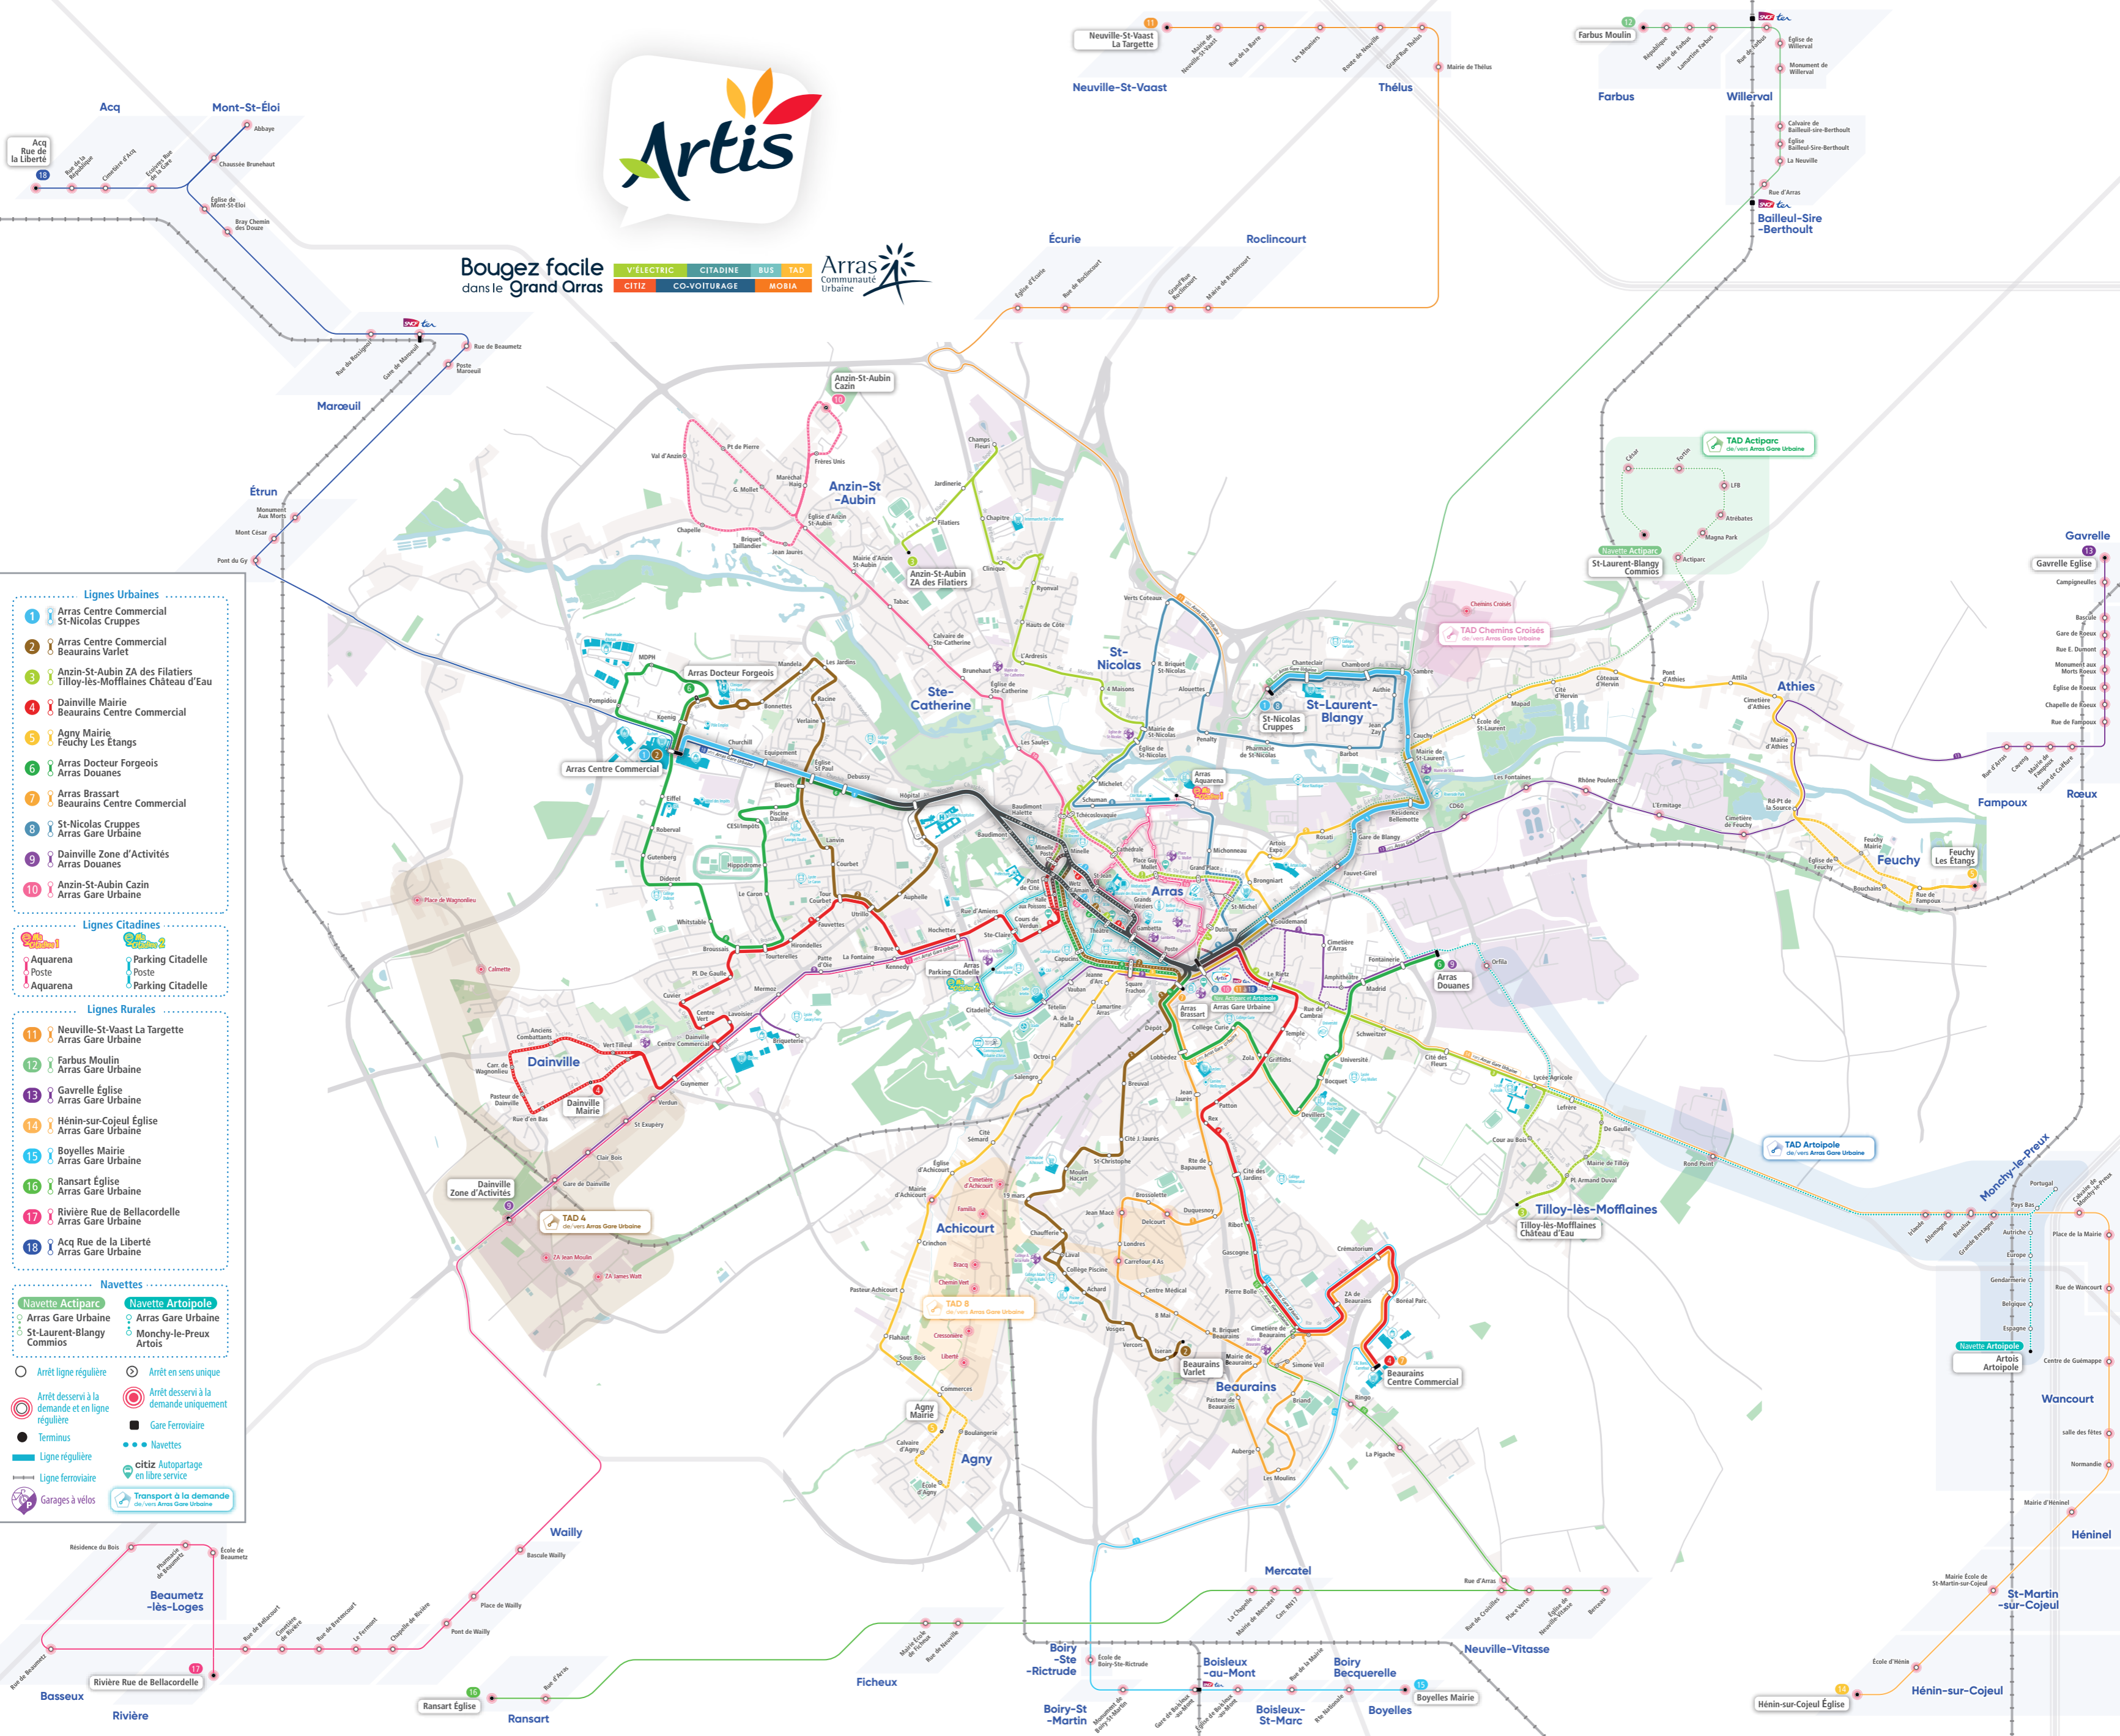

Bougez facile dans le grand Arras

- Lignes Urbaines**
- 1 Arras Centre Commercial St-Nicolas Cruppes
  - 2 Arras Centre Commercial Beaurains Varlet
  - 3 Anzin-St-Aubin ZA des Filatiers Tilloy-lès-Mofflaines Château d'Eau
  - 4 Dainville Mairie Beaurains Centre Commercial
  - 5 Agny Mairie Feuchy Les Etangs
  - 6 Arras Docteur Forgeois Arras Douanes
  - 7 Arras Brassart Beaurains Centre Commercial
  - 8 St-Nicolas Cruppes Arras Gare Urbaine
  - 9 Dainville Zone d'Activités Arras Douanes
  - 10 Anzin-St-Aubin Cazin Arras Gare Urbaine
- Lignes Citadines**
- Aquarena
  - Poste
  - Aquarena
  - Parking Citadelle
  - Poste
  - Parking Citadelle
- Lignes Rurales**
- 11 Neuville-St-Vaast La Targette Arras Gare Urbaine
  - 12 Farbus Moulin Arras Gare Urbaine
  - 13 Gavrelle Église Arras Gare Urbaine
  - 14 Hénil-sur-Cojeul Église Arras Gare Urbaine
  - 15 Boyelles Mairie Arras Gare Urbaine
  - 16 Ransart Église Arras Gare Urbaine
  - 17 Rivière Rue de Bellacordelle Arras Gare Urbaine
  - 18 Acq Rue de la Liberté Arras Gare Urbaine

- Navettes**
- Navette Actiparc
  - Navette Artoipole
  - Arras Gare Urbaine
  - St-Laurent-Blangy Commios
  - Artois
  - Monchy-le-Preux
- Arrêt ligne régulière**
- Arrêt desservi à la demande et en ligne régulière**
- Arrêt desservi à la demande uniquement**
- Terminus**
- Ligne régulière**
- Ligne ferroviaire**
- Garages à vélos**
- Arrêt en sens unique**
- Arrêt desservi à la demande uniquement**
- Gare Ferroviaire**
- Navettes**
- citiz Autopartage en libre service**
- Transport à la demande de/vers Arras Gare Urbaine**