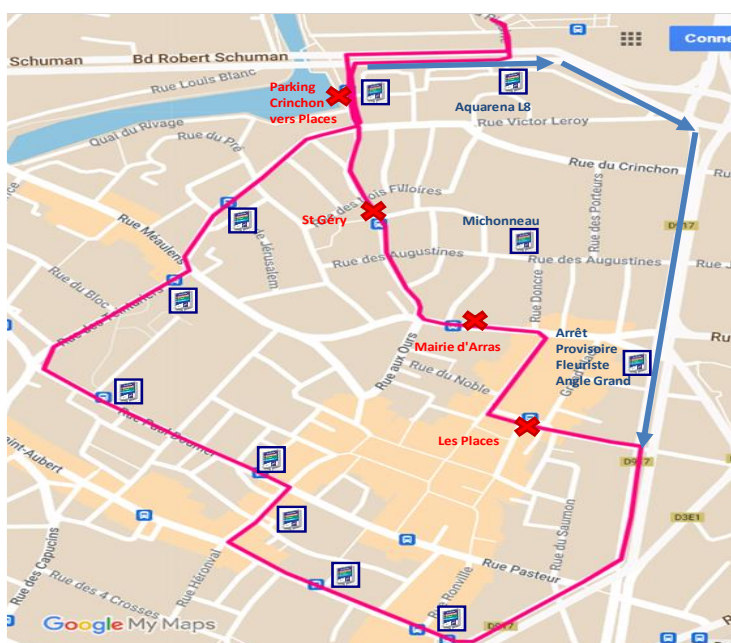

PLAN NEIGE ET VERGLAS

DATE D'APPLICATION

2023-2024

LIGNE / SECTEUR

Citadine 1

> Arrêts non desservis

Parking Crinchon (vers les Places) - St Géry - Mairie - Les Places

> Arrêts de report

Parking Crinchon (vers Aquarena) - Aquarena (L8 vers Gare Urbaine) - Fleuriste angle Grand Place - Faidherbe

> Plan de ligne

-  Arrêt non desservi
-  Arrêt de report
-  Itinéraire Plan Neige

INFORMATIONS