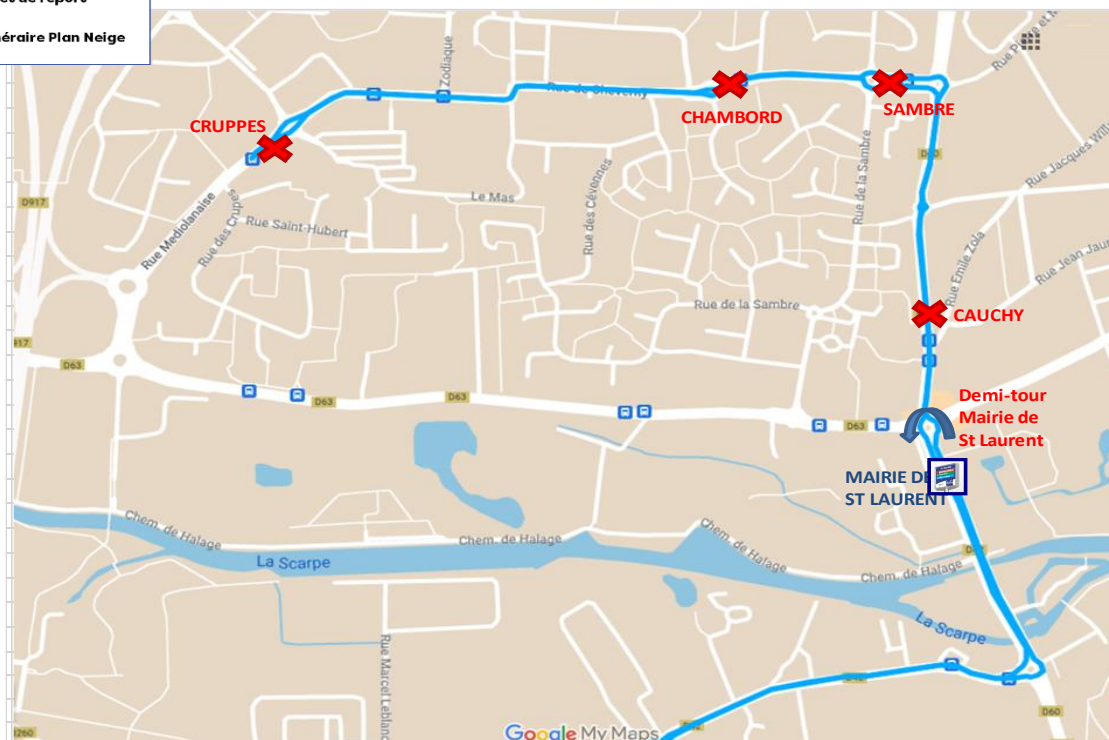

PLAN NEIGE ET VERGLAS

DATE D'APPLICATION
LIGNE / SECTEUR

2023-2024
Ligne 1 / St-Nicolas, St-Laurent

> Arrêts non desservis

St-Nicolas Cruppès - Chambord - Sambre - Cauchy

> Arrêts de report

Mairie de St-Laurent et demi-tour au rond-point

> Plan de ligne

- Arrêt non desservi
- Arrêt de report
- Itinéraire Plan Neige

INFORMATIONS

Aeence commerciale • Place Foch 62000 ARRAS
0 800 730 488
www.bus-artis.fr