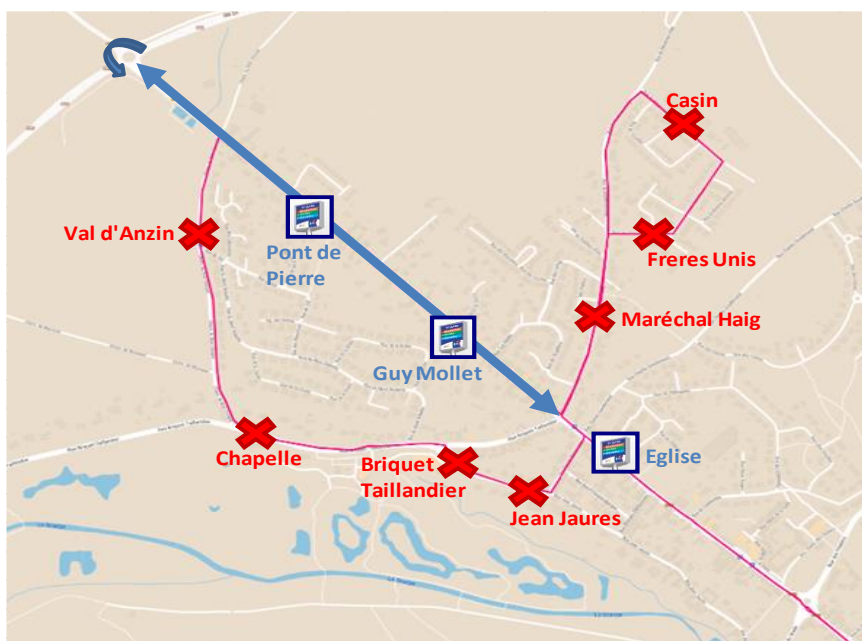

PLAN NEIGE ET VERGLAS

DATE D'APPLICATION

2023-2024

LIGNE / SECTEUR

Ligne 10 / Anzin-St-Aubin

> Arrêts non desservis

Jean Jaurès - Briquet Taillandier - Chapelle - Val d'Anzin - Maréchal Haig - Frères Unis - Casin

> Arrêts de report

Pont de Pierre - Guy Mollet et Eglise

> Plan de ligne

-  Arrêt non desservi
-  Arrêt de report
-  Itinéraire Plan Neige

INFORMATIONS

Aaence commerciale • Place Foch 62000 ARRAS

0 800 730 488