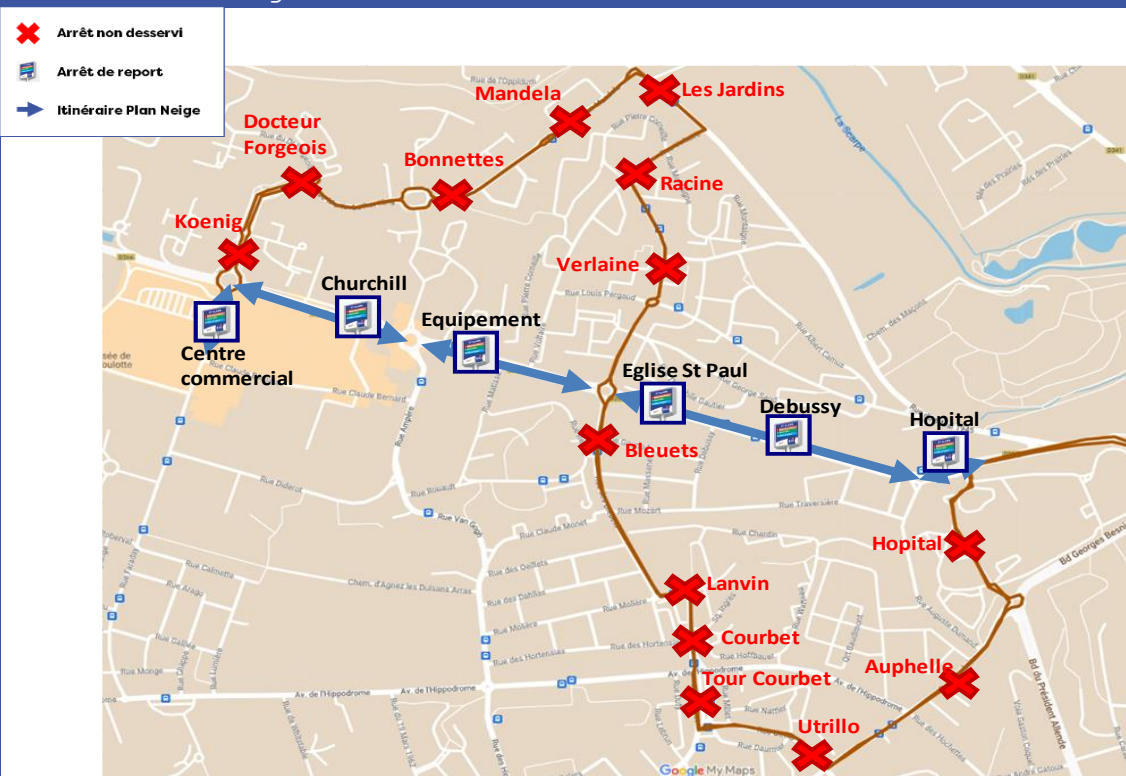

PLAN NEIGE ET VERGLAS

DATE D'APPLICATION

2023-2024

LIGNE / SECTEUR

Ligne 2 / Arras Ouest

> Arrêts non desservis

Hôpital - Auphelle - Utrillo - Tour courbet - Courbet - Lanvin - Bleuets - Verlaine - Racine - Les Jardins - Mandela - Bonnettes - Docteur Forgeois - Koenig

> Arrêts de report

Hôpital (L1) - Eglise St Paul - Equipement - Churchill - Arras Centre Commercial

> Plan de ligne

INFORMATIONS

Aeance commerciale • Place Foch 62000 ARRAS

0 800 730 488

www.bus-artis.fr