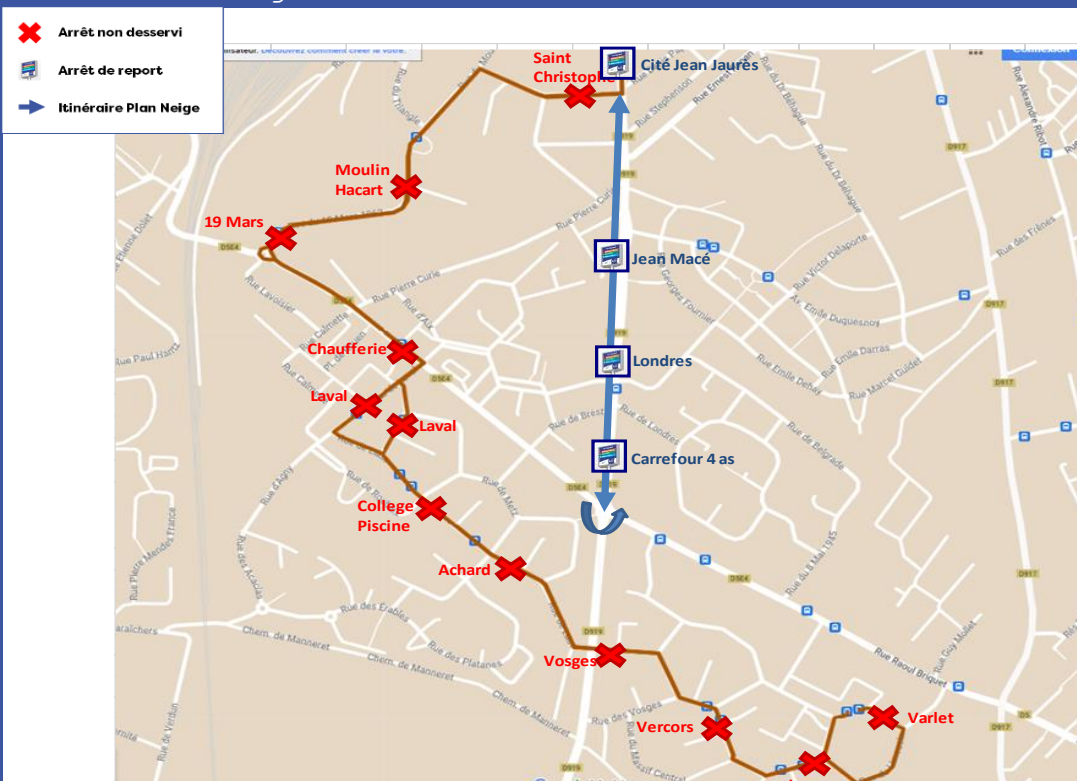

## PLAN NEIGE ET VERGLAS

DATE D'APPLICATION

2023-2024

LIGNE / SECTEUR

Ligne 2 / Beaurains

### > Arrêts non desservis

St Christophe - Moulin Hacart - 19 Mars - Chaufferie - Laval - Collège Piscine - Achard - Vosges - Vercors - Iseran - Varlet

### > Arrêts de report

Jean Macé - Londres - Carrefour 4 As

### > Plan de ligne