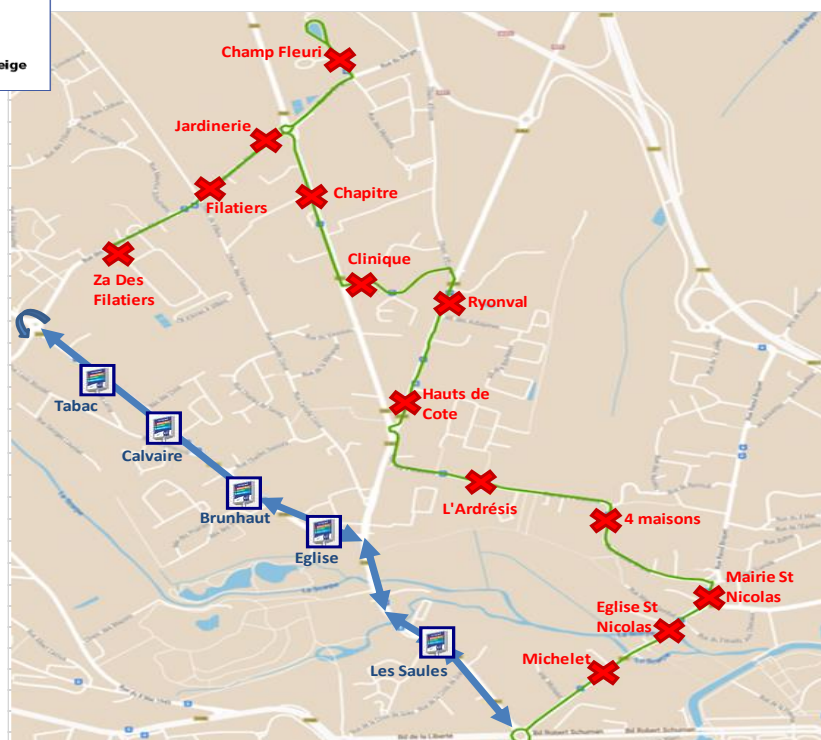

PLAN NEIGE ET VERGLAS

DATE D'APPLICATION

2023-2024

LIGNE / SECTEUR

Ligne 3 / Ste Catherine

> Arrêts non desservis

ZA des Filatiers - Filatiers - Jardinerie - Champ Fleuri - Clinique - Ryonval - Hauts de Côte - L'Andrésis - 4 maisons - Mairie de St Nicolas - Eglise de St Nicolas - Michelet

> Arrêts de report

Les Saules - Eglise de Ste-Catherine- Brunehaut - Calvaire de Ste-Catherine - Tabac

> Plan de ligne

INFORMATIONS

Aaence commerciale • Place Foch 62000 ARRAS

0 800 730 488

www.bus-artis.fr