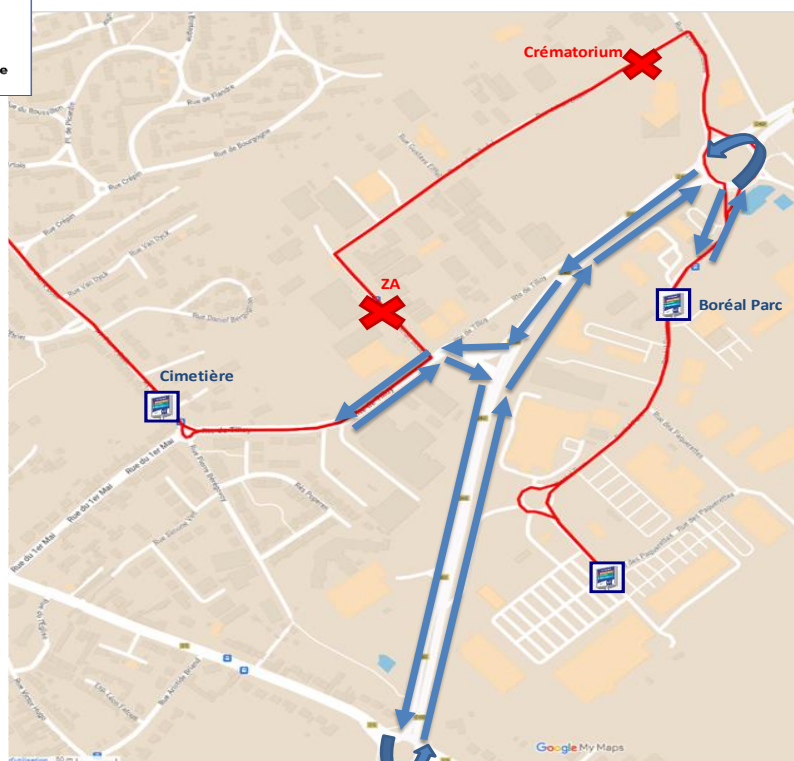

PLAN NEIGE ET VERGLAS

DATE D'APPLICATION

2023-2024

LIGNE / SECTEUR

Ligne 4 / Beaurains

> Arrêts non desservis

Crématorium - ZA de Beaurains

> Arrêts de report

Cimetière de Beaurains - Boréal Parc - Beaurains Centre Commercial

> Plan de ligne

-  Arrêt non desservi
-  Arrêt de report
-  Itinéraire Plan Neige

INFORMATIONS

Aaence commerciale • Place Foch 62000 ARRAS