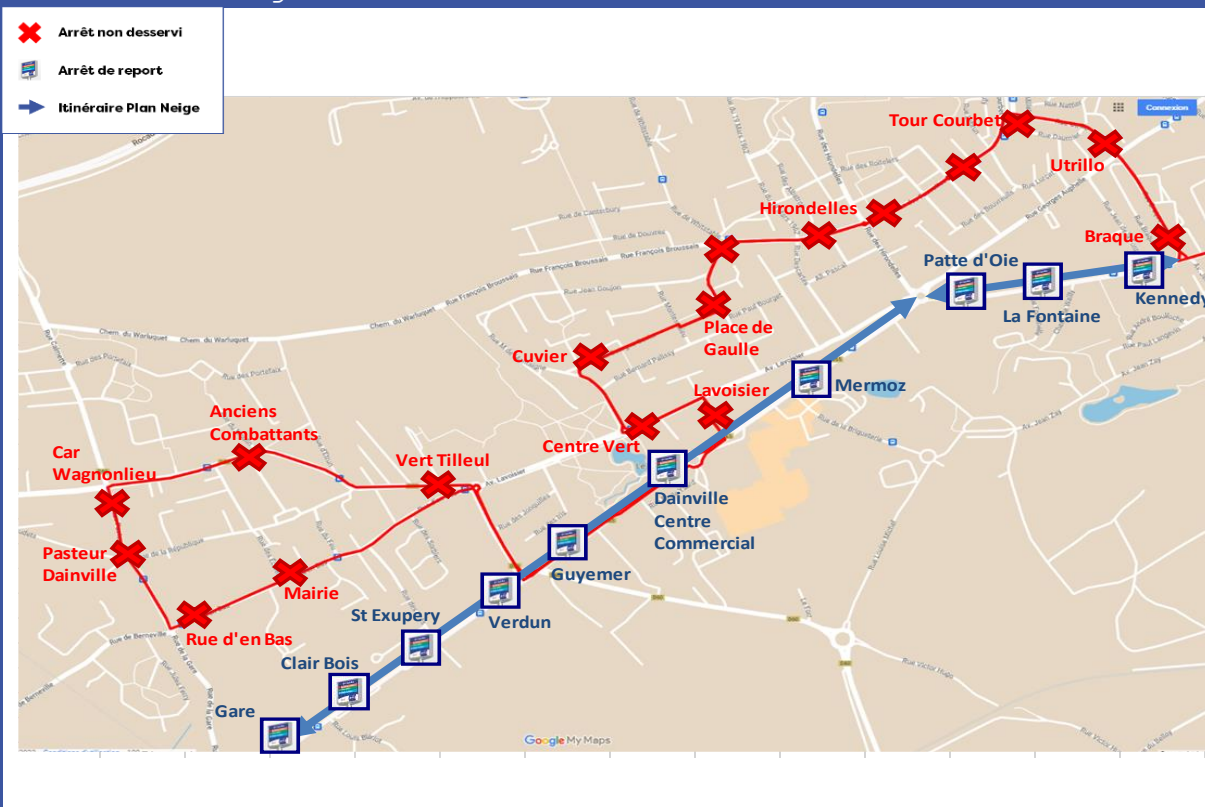

PLAN NEIGE ET VERGLAS

DATE D'APPLICATION

2023-2024

LIGNE / SECTEUR

Ligne 4 / Danville

> Arrêts non desservis

Braque - Utrillo - Tour Courbet - Fauvettes - Hirondelles - Tourterelles - Broussais - Place de Gaulle - Cuvier - Centre Vert - Lavoisier - Vert Tilleul - Anciens Combattants - Carrefour de Wagnonlieu - Pasteur Dainville - Rue d'en bas - Mairie de Dainville

> Arrêts de report

Kennedy - La Fontaine - Patte d'Oie - Mermoz - Dainville Centre Commercial - Guynemer - Verdun - St Exupéry - Clair Bois - Gare de Dainville - Dainville Zone d'Activités

> Plan de ligne