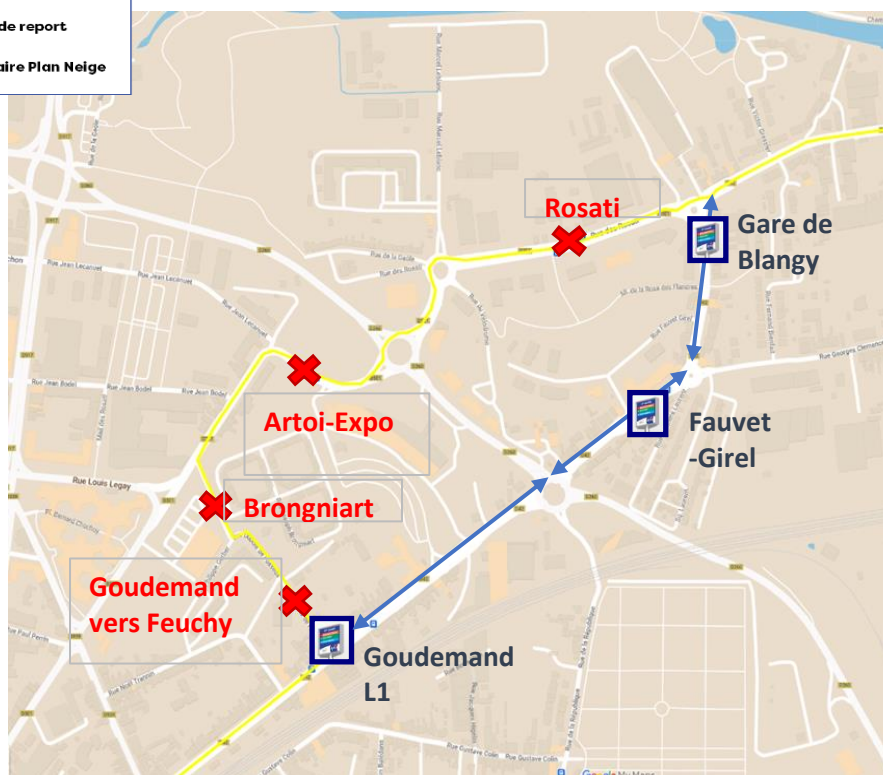

PLAN NEIGE ET VERGLAS

DATE D'APPLICATION
LIGNE / SECTEUR

2023-2024
Ligne 5 / Saint Laurent

> Arrêts non desservis

Goudemand (vers Feuchy) - Brongniart - Artois Expo - Rosati

> Arrêts de report

Goudemand - Fauvet Girel - Gare de Blangy

> Plan de ligne

-  Arrêt non desservi
-  Arrêt de report
-  Itinéraire Plan Neige

INFORMATIONS

Aeance commerciale • Place Foch 62000 ARRAS
0 800 730 488
www.bus-artis.fr