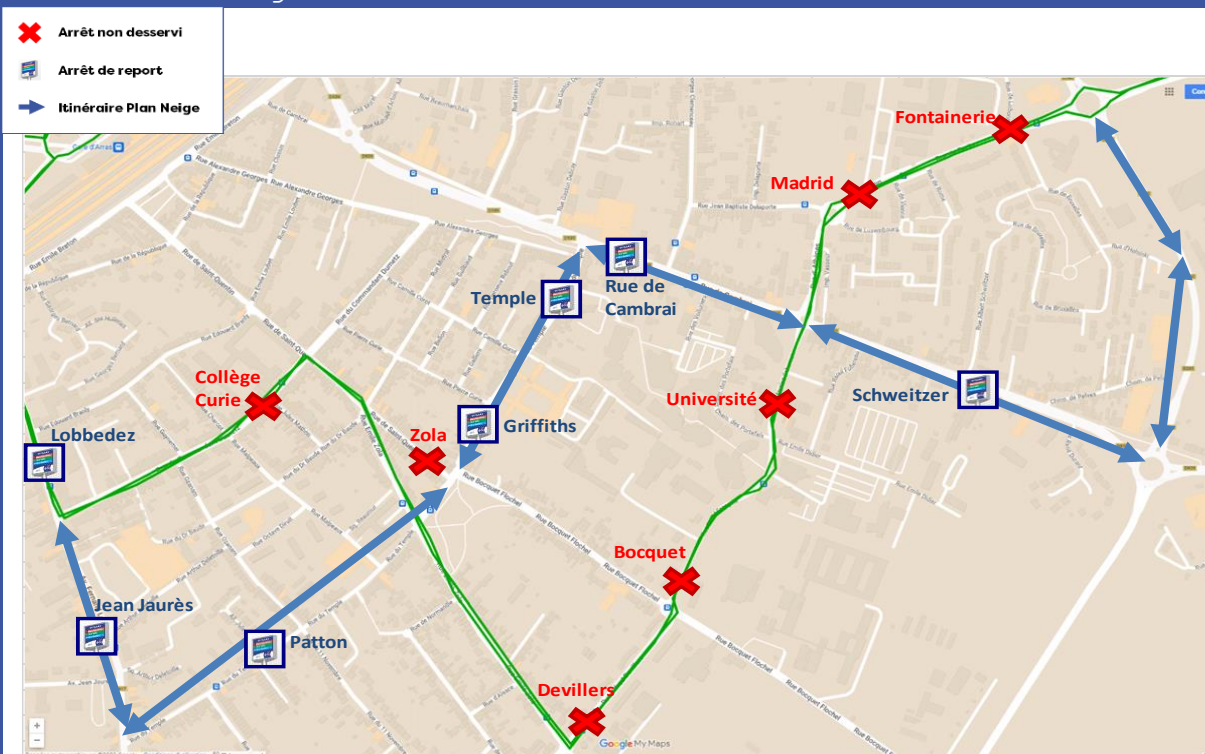

## PLAN NEIGE ET VERGLAS

DATE D'APPLICATION

2023-2024

LIGNE / SECTEUR

Ligne 6 / Arras Sud

### > Arrêts non desservis

Collège Curie - Zola - Bocquet - Devillers - Université - Madrid - Fontainerie

### > Arrêts de report

Lobbedez - Jean Jaurès - Patton - Griffiths - Temple - Rue de Cambrai - Schweitzer - Douanes

### > Plan de ligne