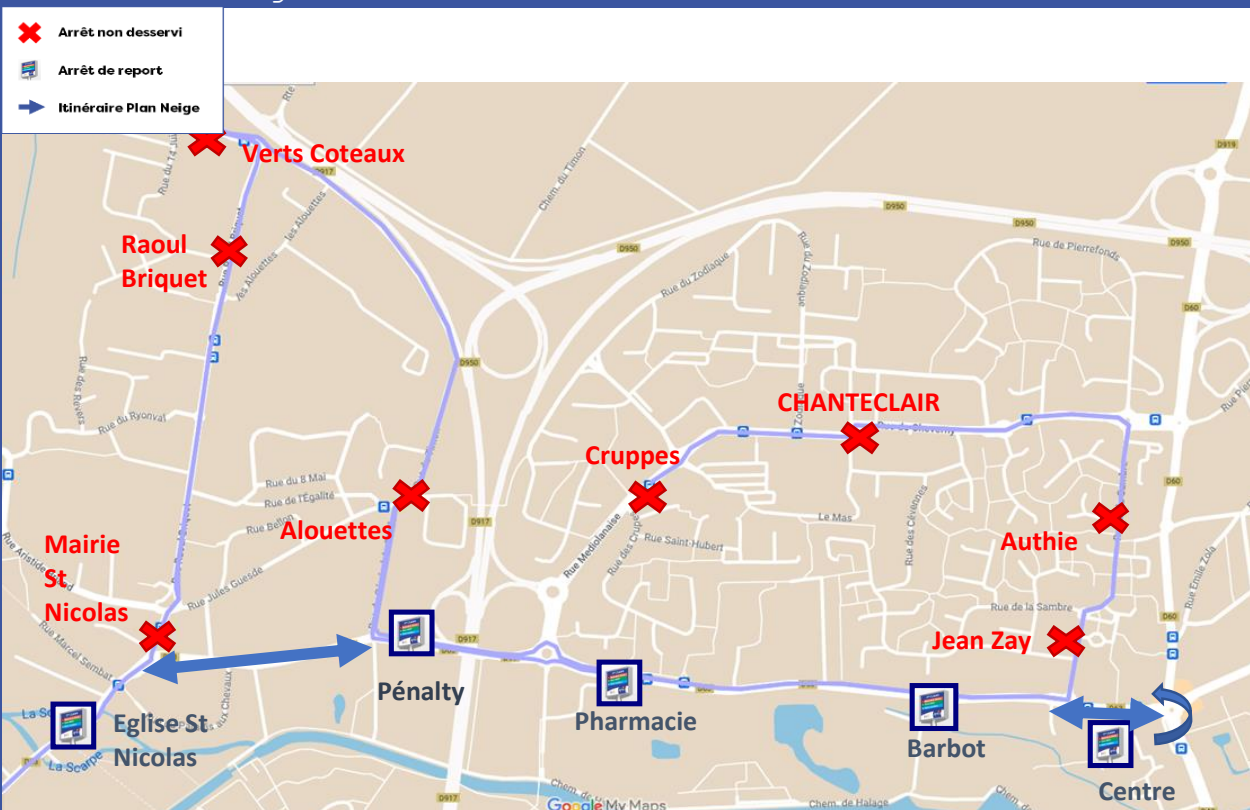

PLAN NEIGE ET VERGLAS

DATE D'APPLICATION

2023-2024

LIGNE / SECTEUR

Ligne 8

> Arrêts non desservis

Mairie St Nicolas - Raoul Briquet - Verts Coteaux - Alouettes - Jean Zay - Authie - Chambord - Chanteclair - Cruppes

> Arrêts de report

Penalty - Pharmacie - Barbot - Centre St Laurent

> Plan de ligne

INFORMATIONS

Aeance commerciale • Place Foch 62000 ARRAS

0 800 730 488

www.bus-artis.fr