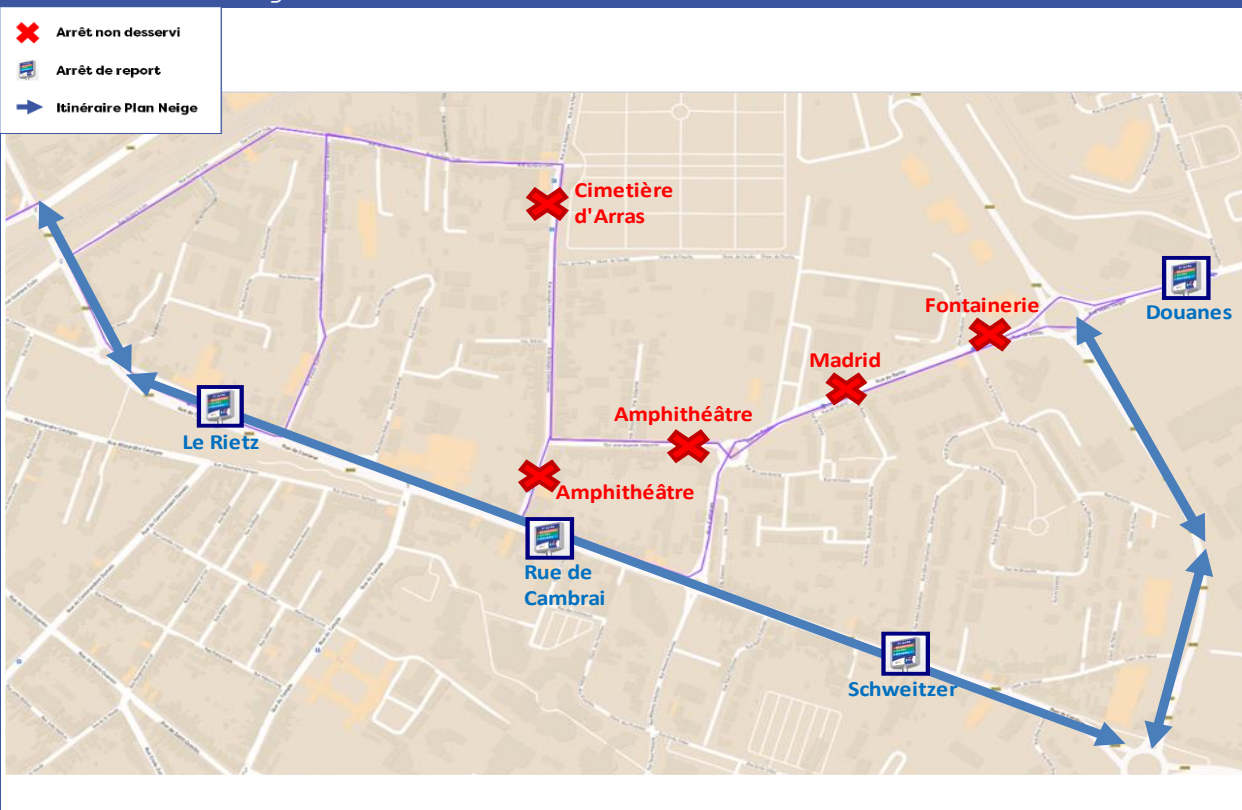

PLAN NEIGE ET VERGLAS

DATE D'APPLICATION

2023-2024

LIGNE / SECTEUR

Ligne 9 / Arras Sud

> Arrêts non desservis

Cimetière d'Arras - Amphithéâtre - Madrid et Fontainerie

> Arrêts de report

Le Rietz - Rue de Cambrai - Schweitzer - Douanes

> Plan de ligne

INFORMATIONS

Aaence commerciale • Place Foch 62000 ARRAS

0 800 730 488

www.bus-artis.fr