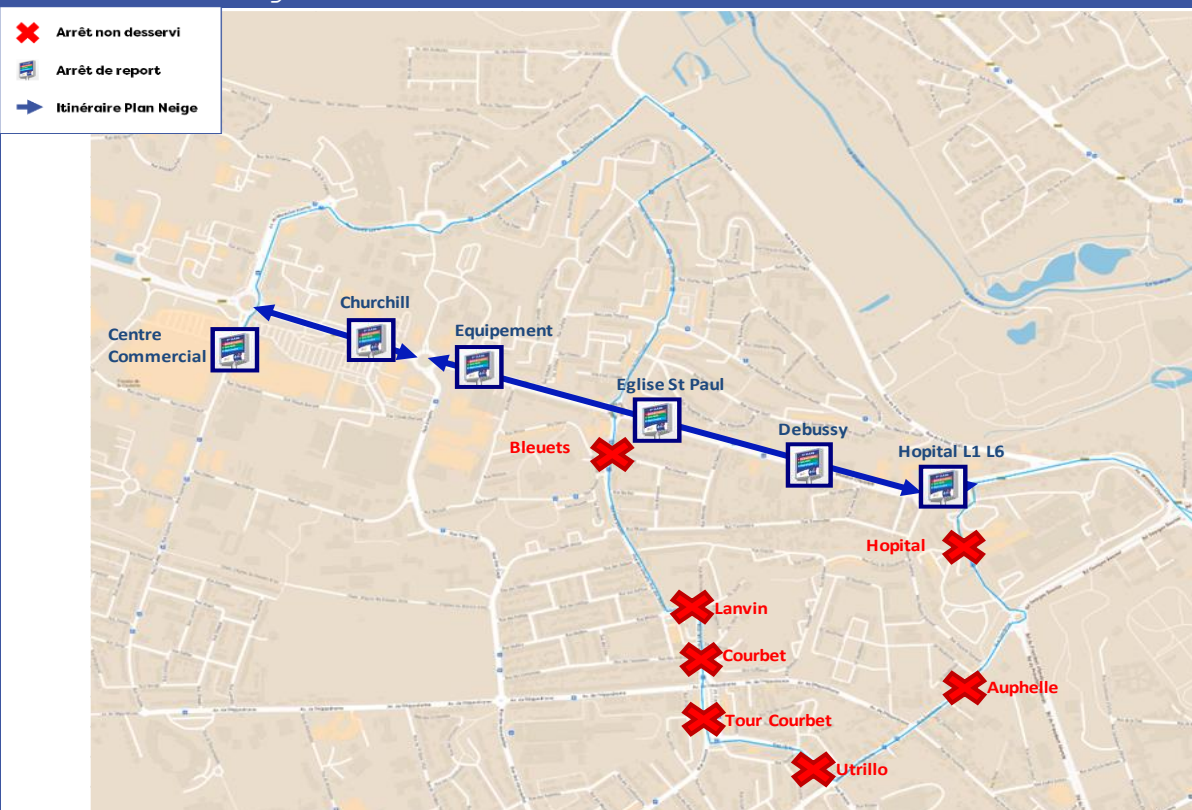

PLAN NEIGE ET VERGLAS

DATE D'APPLICATION

2023-2024

LIGNE / SECTEUR

Ligne D1 / Arras Ouest

> Arrêts non desservis

Bleuets - Lanvin - Courbet - Tour Courbet - Utrillo - Auphelle - Hôpital (L2)

> Arrêts de report

Hôpital - Debussy - Eglise St Paul - Equipement - Churchill - Centre Commercial

> Plan de ligne

INFORMATIONS

Aaence commerciale • Place Foch 62000 ARRAS

0 800 730 488

www.bus-artis.fr