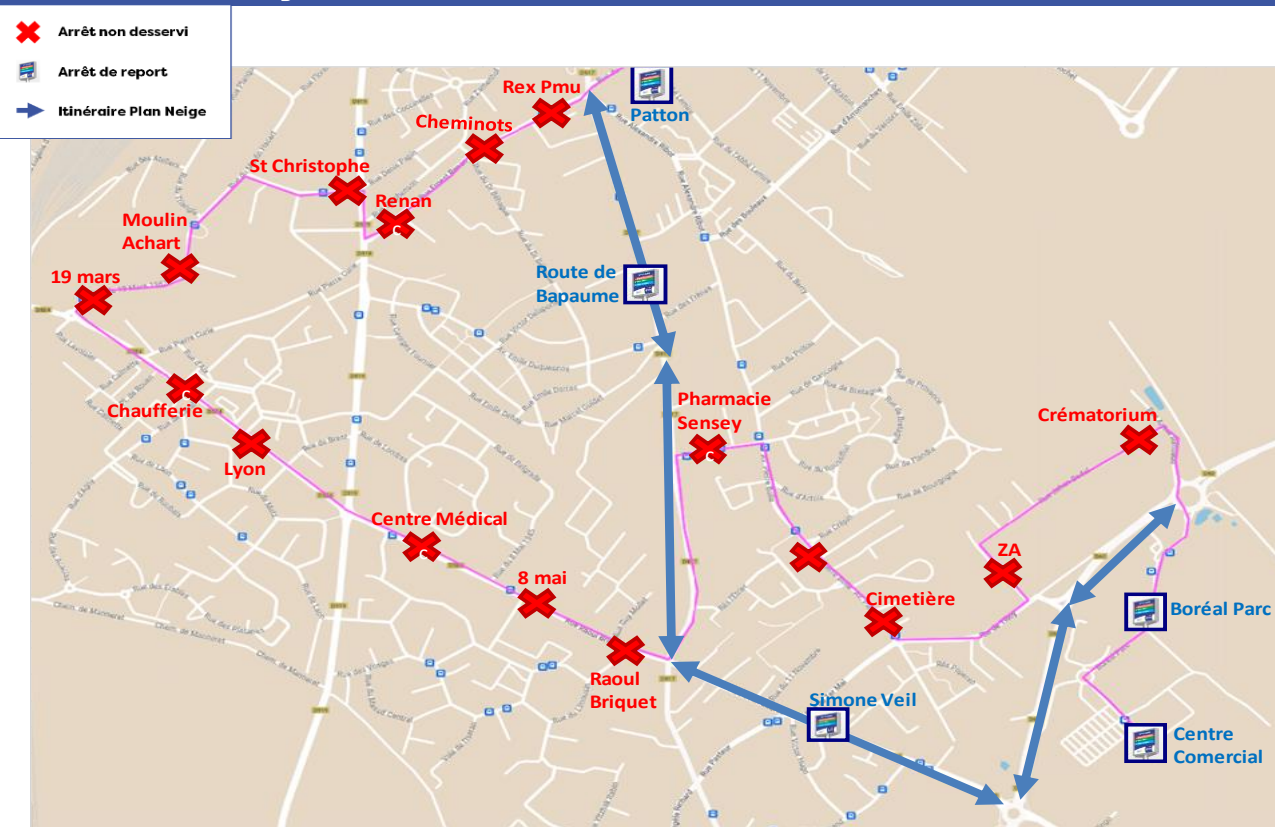

PLAN NEIGE ET VERGLAS

DATE D'APPLICATION
LIGNE / SECTEUR

2023-2024
Ligne D2 / Arras Sud, Beaurains

> Arrêts non desservis

REX PMU - Cheminots - Renan - St Christophe - Moulin Hacart - 19 mars - Chaufferie - Lyon - Centre Medical - 8 Mai - Raoul Briquet - Pharmacie Sensey - Pierre Bolle - Cimetière de Beaurains - ZA - Crématorium

> Arrêts de report

Patton - Route de Bapaume - Simone Veil - Boréal Parc - Centre commercial

> Plan de ligne

INFORMATIONS

Aeence commerciale • Place Foch 62000 ARRAS
0 800 730 488
www.bus-artis.fr