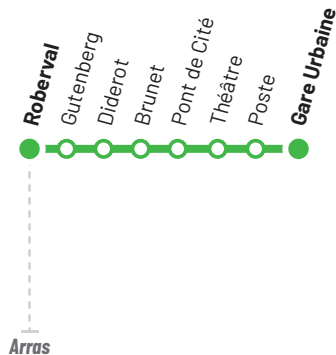

ARRAS ROBERVAL ↔ ARRAS GARE URBAINE

Horaires valables à partir du 2 septembre 2024

Toute l'année le dimanche et jours fériés sauf le 1^{er} Mai**Direction > Arras Gare Urbaine****Arras**

Roberval	13:29	14:29	15:29
Gutenberg	13:30	14:30	15:30
Diderot	13:30	14:30	15:30
Brunet	13:30	14:30	15:30
Pont de Cité	13:37	14:37	15:37
Théâtre	13:39	14:39	15:39
Poste	13:41	14:41	15:41
Gare Urbaine	13:43	14:43	15:43

Direction > Arras Roberval**Arras**

Gare Urbaine	16:30	17:30	18:30
Gambetta	16:32	17:32	18:32
Grands Viéziers	16:34	17:34	18:34
Minelle	16:36	17:36	18:36
Brunet	16:43	17:43	18:43
Diderot	16:44	17:44	18:44
Gutenberg	16:45	17:45	18:45
Roberval	16:45	17:45	18:45