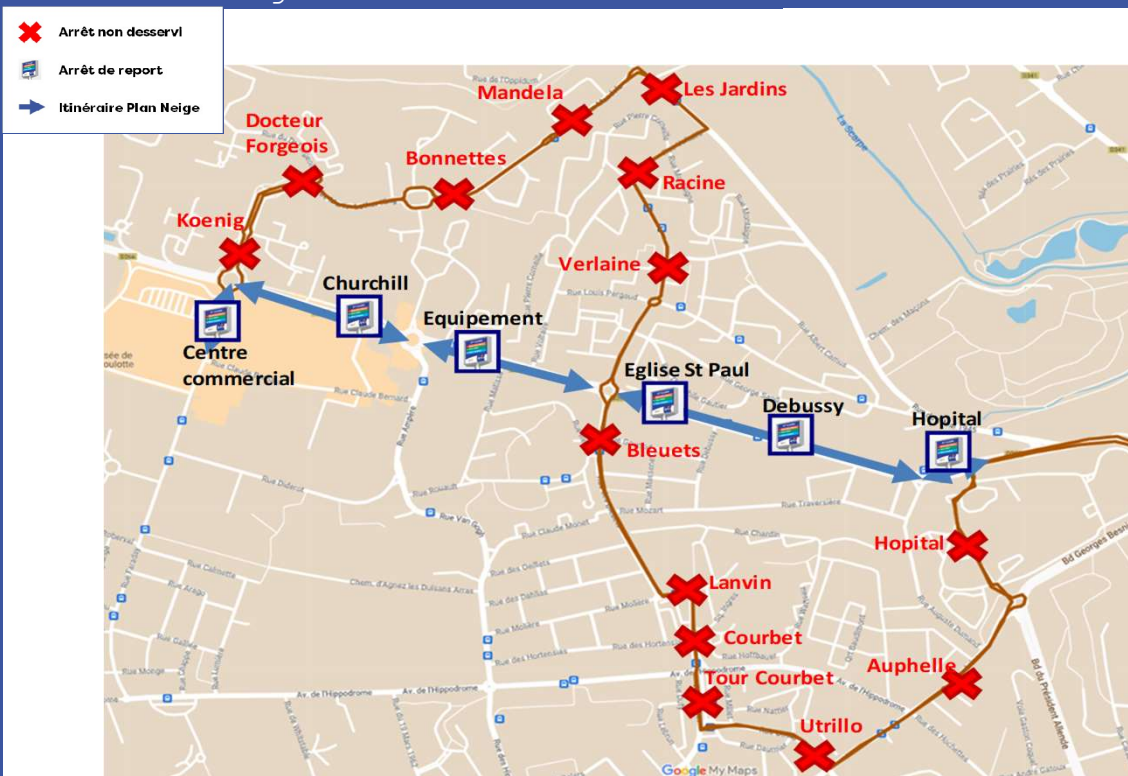

## PLAN NEIGE ET VERGLAS

DATE D'APPLICATION

2024-2025

LIGNE / SECTEUR

Ligne 2 / Arras Ouest

### > Arrêts non desservis

Hôpital - Auphelle - Utrillo - Tour courbet - Courbet - Lanvin - Bleuets - Verlaine - Racine - Les Jardins - Mandela - Bonnettes - Docteur Forgeois - Koenig

### > Arrêts de report

Hôpital (L1) - Eglise St Paul - Equipement - Churchill - Arras Centre Commercial

### > Plan de ligne