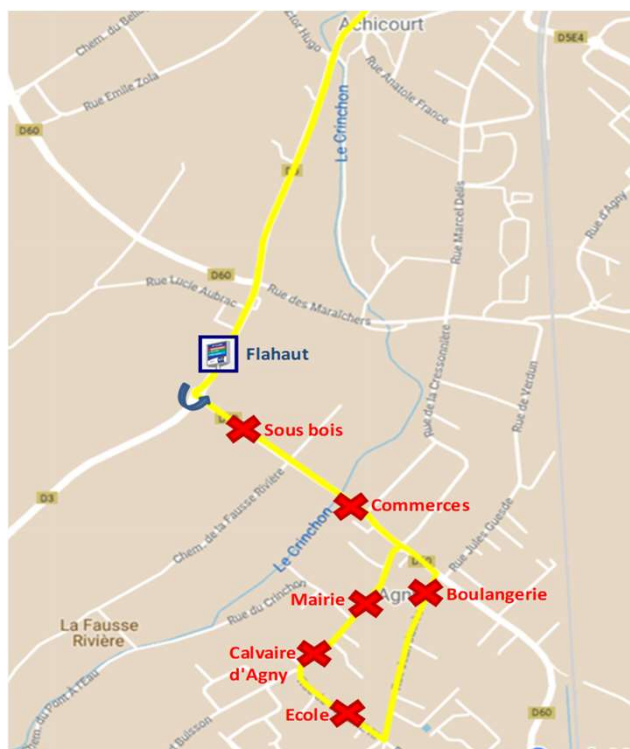

PLAN NEIGE ET VERGLAS

DATE D'APPLICATION

2024-2025

LIGNE / SECTEUR

Ligne 5 / Agny

> Arrêts non desservis

Sous Bois - Commerces - Boulangerie - Ecole - Calvaire - Agny Mairie

> Arrêts de report

Flahaut

> Plan de ligne

-  Arrêt non desservi
-  Arrêt de report
-  Itinéraire Plan Neige

INFORMATIONS

Agence commerciale • Place Foch 62000 ARRAS

0 800 730 488

www.bus-artis.fr