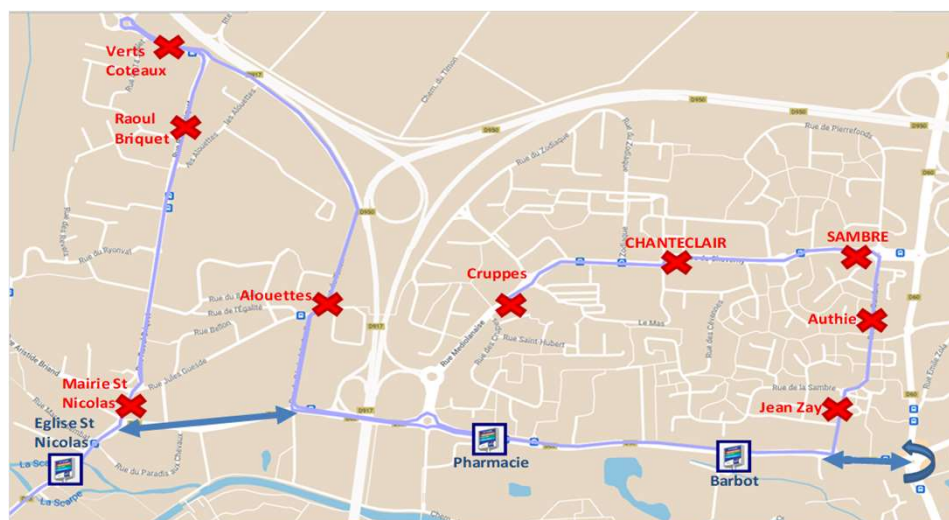

PLAN NEIGE ET VERGLAS

DATE D'APPLICATION

2024-2025

LIGNE / SECTEUR

Ligne 8

> Arrêts non desservis

Raoul Briquet - Verts Coteaux - Alouettes - Cauchy - Sambre - Chambord - Chanteclair

> Arrêts de report

Penalty - Pharmacie - Barbot - Centre St Laurent - Cruppes

> Plan de ligne

-  Arrêt non desservi
-  Arrêt de report
-  Itinéraire Plan Neige

INFORMATIONS

Agence commerciale • Place Foch 62000 ARRAS

0 800 730 488