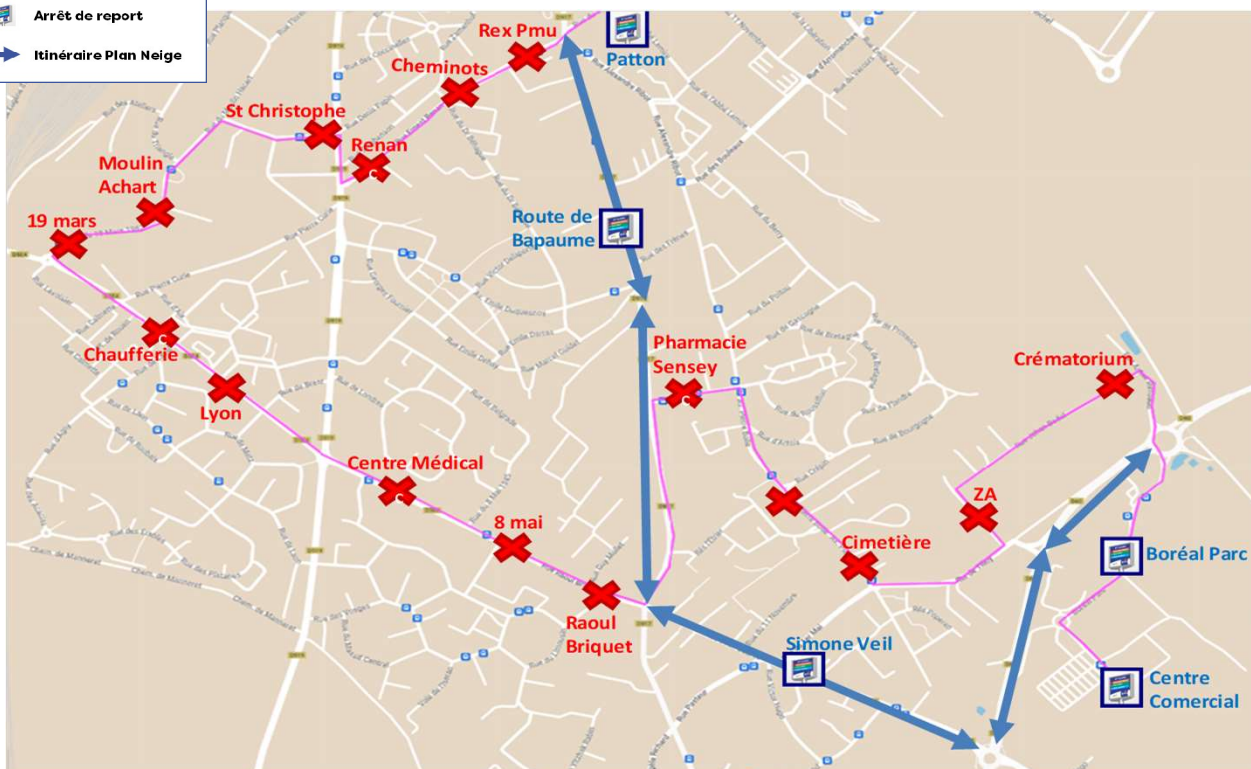

PLAN NEIGE ET VERGLAS

DATE D'APPLICATION

2024-2025

LIGNE / SECTEUR

Ligne D2 / Arras Sud, Beaurains

> Arrêts non desservis

REX PMU - Cheminots - Renan - St Christophe - Moulin Hacart - 19 mars - Chaufferie - Lyon - Centre Medical - 8 Mai - Raoul Briquet - Pharmacie Sensey - Pierre Bolle - Cimetière de Beaurains - ZA - Crématorium

> Arrêts de report

ports clients : Chaufferie - Centre Médical - 8 mai - Raoul Briquet - Maison Coluche - Boréal Parc - Beaurains Centre Commercial

> Plan de ligne

- ✗ Arrêt non desservi
- 📄 Arrêt de report
- ➡ Itinéraire Plan Neige