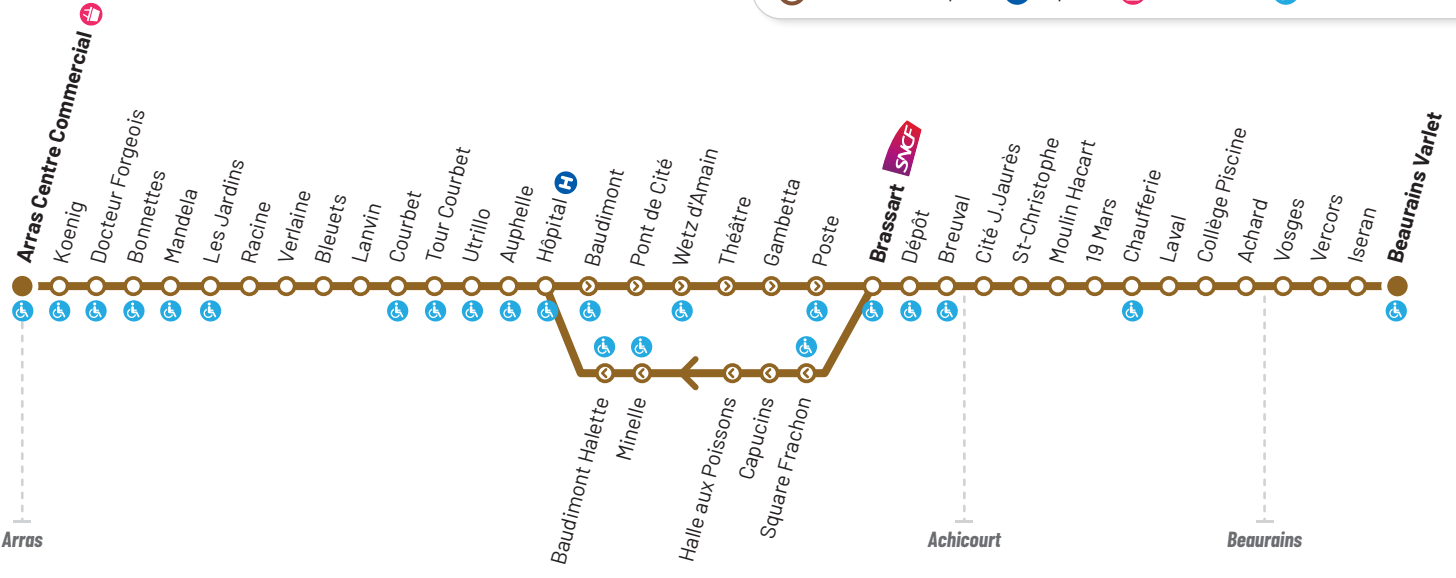

Arrêts en sens unique

Hôpital

Commerces

Accessible

**DIRECTION > ARRAS CENTRE COMMERCIAL**

Horaires valables à partir du 1<sup>er</sup> septembre 2025

- Période scolaire
- Période vacances scolaires
- Période été

Période scolaire Lundi au samedi

Période vacances scolaires Lundi au samedi

Période été du 6 juillet au 16 août 2026 Lundi au samedi

LaV Lundi au vendredi

Ne circule pas

Beaurains																
Beaurains Varlet	6:19	6:59	7:14	7:29	7:44	7:59	8:14	8:29	8:59	9:29	9:59	10:29	10:59	11:29	11:59	12:29
Iseran	6:19	6:59	7:14	7:29	7:44	7:59	8:14	8:29	8:59	9:29	9:59	10:29	10:59	11:29	11:59	12:29
Vercors	6:20	7:00	7:15	7:30	7:45	8:00	8:15	8:30	9:00	9:30	10:00	10:30	11:00	11:30	12:00	12:30
Vosges	6:21	7:01	7:16	7:31	7:46	8:01	8:16	8:31	9:01	9:31	10:01	10:31	11:01	11:31	12:01	12:31
Achicourt																
Achard	6:22	7:02	7:17	7:32	7:47	8:02	8:17	8:32	9:02	9:32	10:02	10:32	11:02	11:32	12:02	12:32
Collège Piscine	6:23	7:03	7:18	7:33	7:48	8:03	8:18	8:33	9:03	9:33	10:03	10:33	11:03	11:33	12:03	12:33
Laval	6:23	7:03	7:18	7:33	7:48	8:03	8:18	8:33	9:03	9:33	10:03	10:33	11:03	11:33	12:03	12:33
Chaufferie	6:24	7:04	7:19	7:34	7:49	8:04	8:19	8:34	9:04	9:34	10:04	10:34	11:04	11:34	12:04	12:34
19 Mars	6:25	7:05	7:20	7:35	7:50	8:05	8:20	8:35	9:05	9:35	10:05	10:35	11:05	11:35	12:05	12:35
Moulin Hacart	6:27	7:07	7:22	7:37	7:52	8:07	8:22	8:37	9:07	9:37	10:07	10:37	11:07	11:37	12:07	12:37
St-Christophe	6:29	7:09	7:24	7:39	7:54	8:09	8:24	8:39	9:09	9:39	10:09	10:39	11:09	11:39	12:09	12:39
Arras																
Cité J.Jaurès	6:29	7:09	7:24	7:39	7:54	8:09	8:24	8:39	9:09	9:39	10:09	10:39	11:09	11:39	12:09	12:39
Breuvall	6:31	7:11	7:26	7:41	7:56	8:11	8:26	8:41	9:11	9:41	10:11	10:41	11:11	11:41	12:11	12:41