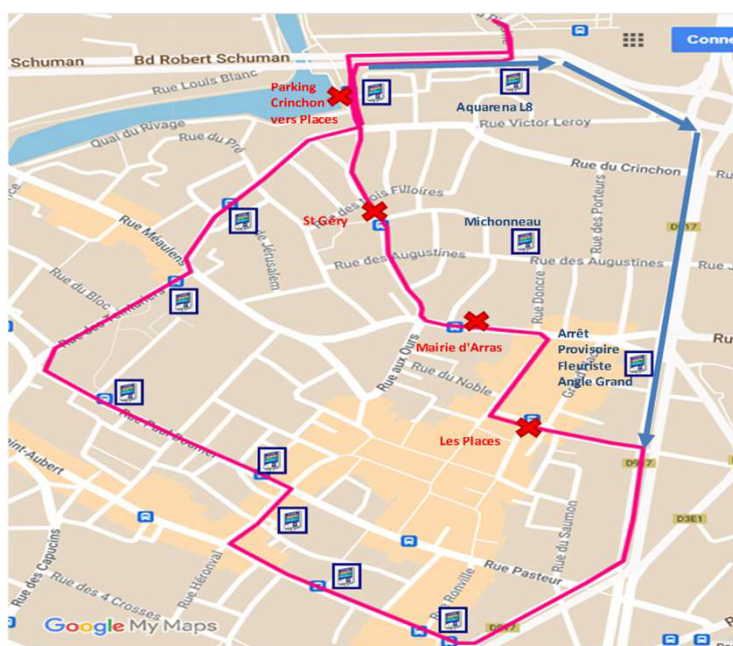

PLAN NEIGE ET VERGLAS

DATE D'APPLICATION

2025-2026

LIGNE / SECTEUR

Citadine 1

> Arrêts non desservis

Parking Crinchon (vers les Places) - St Géry - Mairie - Les Places

> Arrêts de report

Parking Crinchon (vers Aquarena) - Aquarena (L8 vers Gare Urbaine) - Faidherbe

> Plan de ligne

- ✖ Arrêt non desservi
- 🚏 Arrêt de report
- ➡ Itinéraire Plan Neige

INFORMATIONS

Agence commerciale • Place Foch 62000 ARRAS