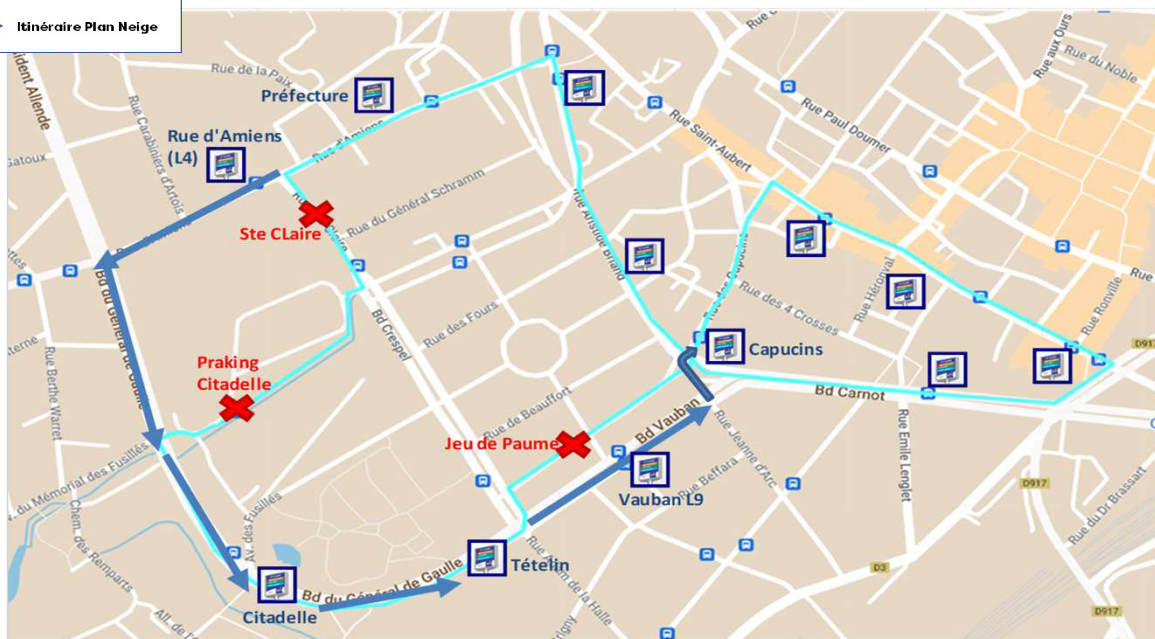

PLAN NEIGE ET VERGLAS

DATE D'APPLICATION

2025-2026

LIGNE / SECTEUR

Citadine 2

> Arrêts non desservis

Ste Claire - Parking Citadelle - Jeu de Paume

> Arrêts de report

Rue d'Amiens (L4) - Citadelle - Vauban (L9)

> Plan de ligne

- ✘ Arrêt non desservi
- 🚏 Arrêt de report
- ➡ Itinéraire Plan Neige

INFORMATIONS

Agence commerciale • Place Foch 62000 ARRAS

0 800 730 488

www.bus-artis.fr