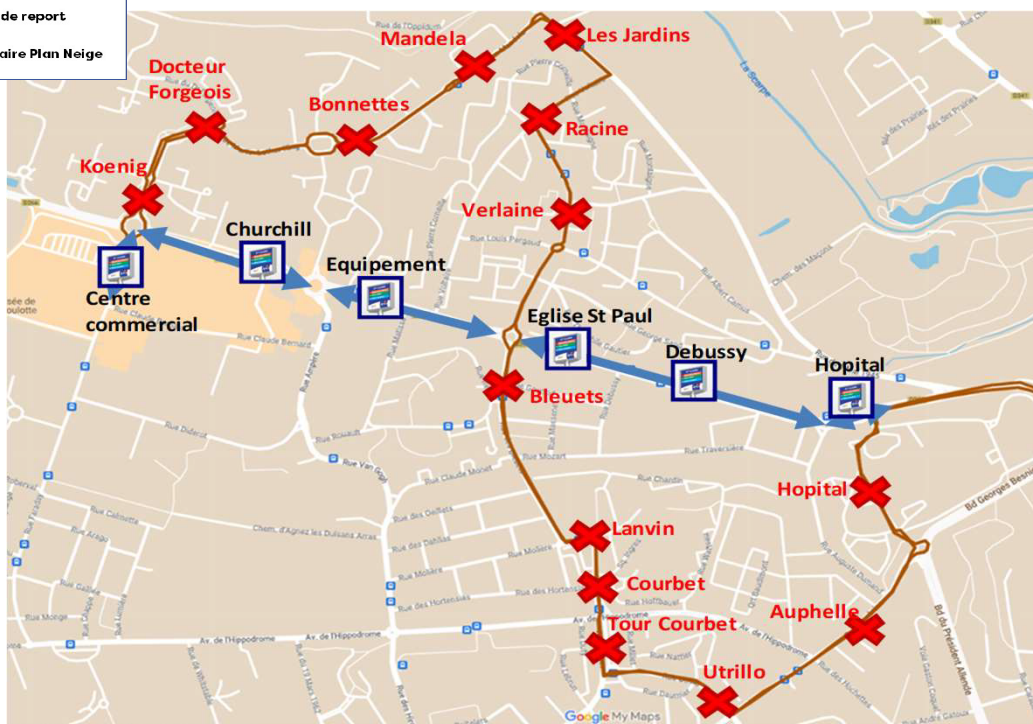

PLAN NEIGE ET VERGLAS

DATE D'APPLICATION

2025-2026

LIGNE / SECTEUR

Ligne 2 / Arras Ouest

> Arrêts non desservis

Hôpital - Auphelle - Utrillo - Tour courbet - Courbet - Lanvin - Bleuets - Verlaine - Racine - Les Jardins - Mandela - Bonnettes - Docteur Forgeois - Koenig

> Arrêts de report

Hôpital (L1) - Eglise St Paul - Equipement - Churchill - Arras Centre Commercial

> Plan de ligne

- ✖ Arrêt non desservi
- 📄 Arrêt de report
- ➡ Itinéraire Plan Neige

INFORMATIONS

Agence commerciale • Place Foch 62000 ARRAS