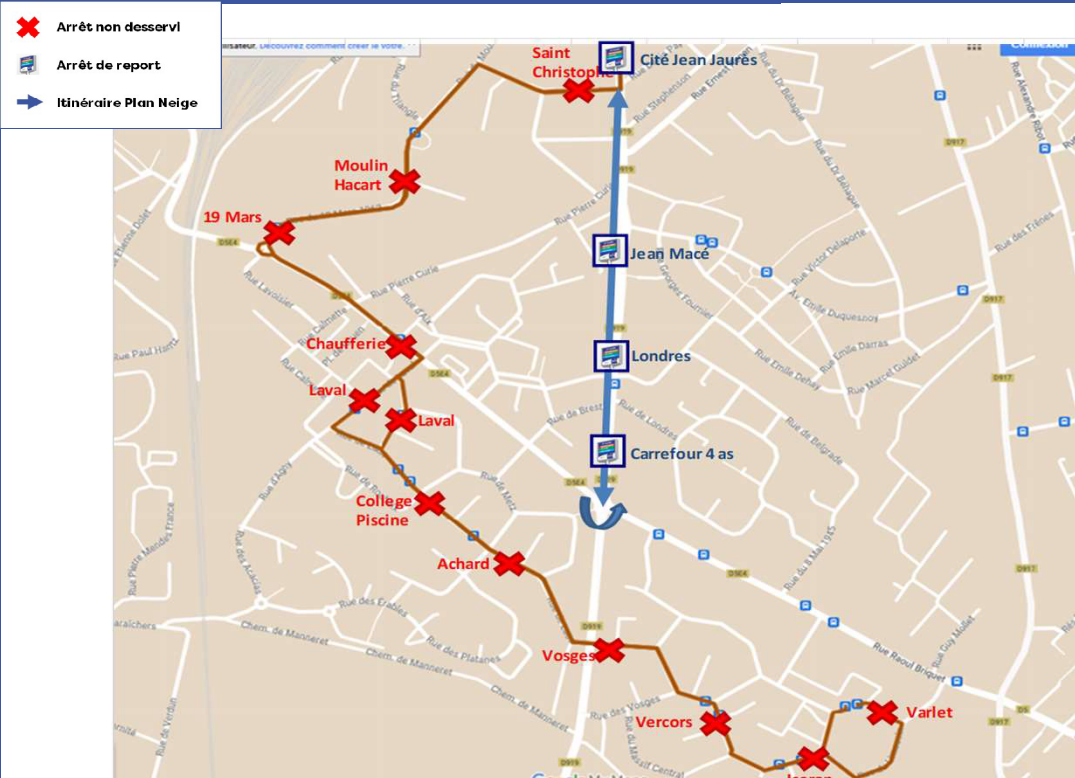

PLAN NEIGE ET VERGLAS

DATE D'APPLICATION

2025-2026

LIGNE / SECTEUR

Ligne 2 / Beaurains

> Arrêts non desservis

St Christophe - Moulin Hacart - 19 Mars - Chaufferie - Laval - Collège Piscine - Achard - Vosges - Vercors - Iseran - Varlet

> Arrêts de report

Jean Macé - Londres - Carrefour 4 As

> Plan de ligne

INFORMATIONS

Agence commerciale • Place Foch 62000 ARRAS

0 800 730 488

www.bus-artis.fr