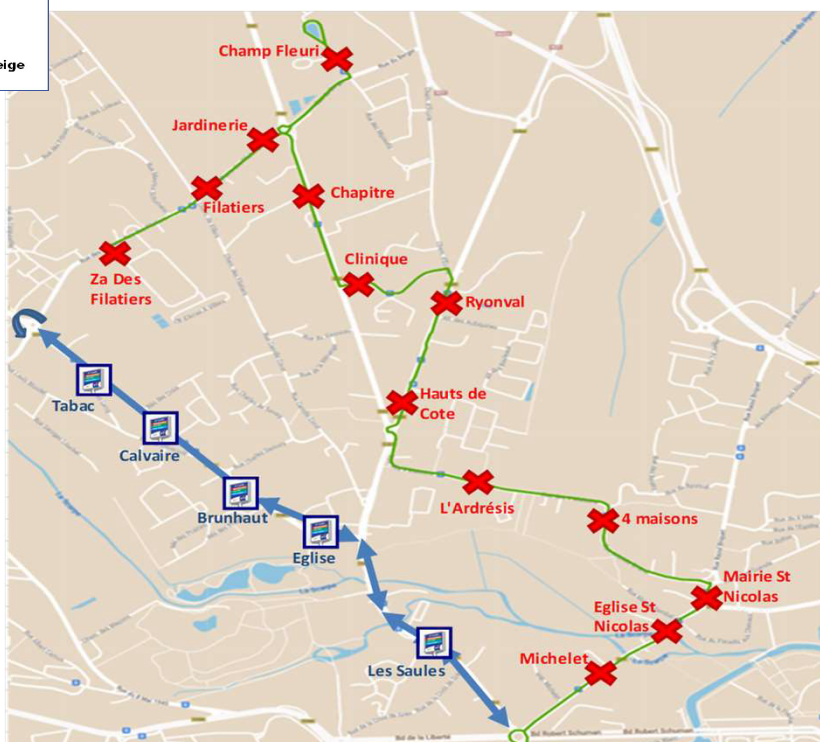

PLAN NEIGE ET VERGLAS

DATE D'APPLICATION

2025-2026

LIGNE / SECTEUR

Ligne 3 / Ste Catherine

> Arrêts non desservis

ZA des Filatiers - Filatiers - Jardinerie - Champ Fleuri - Clinique - Ryonval - Hauts de Côte - L'Ardrésis - 4 maisons - Mairie de St Nicolas - Eglise de St Nicolas - Michelet

> Arrêts de report

Les Saules - Eglise de Ste-Catherine- Brunehaut - Calvaire de Ste-Catherine - Tabac

> Plan de ligne

INFORMATIONS

Agence commerciale • Place Foch 62000 ARRAS

0 800 730 488

www.bus-artis.fr