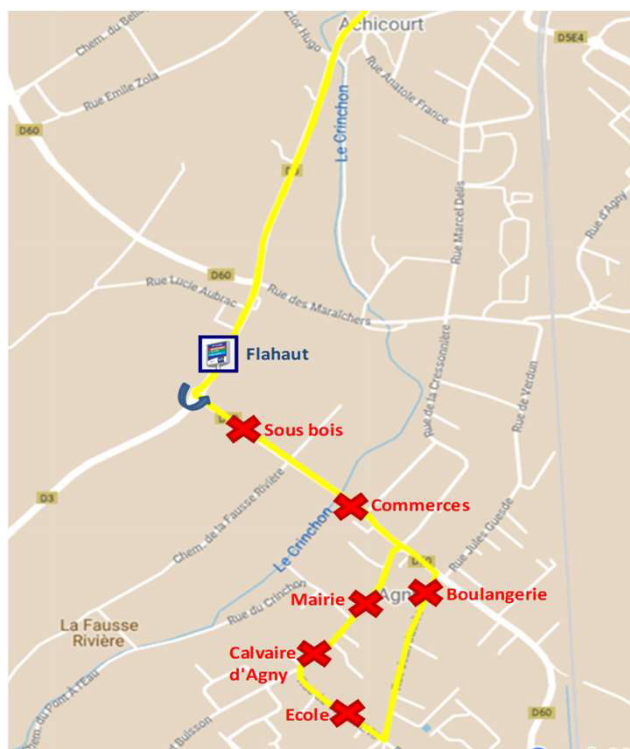

## PLAN NEIGE ET VERGLAS

DATE D'APPLICATION

2025-2026

LIGNE / SECTEUR

Ligne 5 / Agny

### > Arrêts non desservis

Sous Bois - Commerces - Boulangerie - Ecole - Calvaire - Agny Mairie

### > Arrêts de report

Flahaut

### > Plan de ligne

-  Arrêt non desservi
-  Arrêt de report
-  Itinéraire Plan Neige