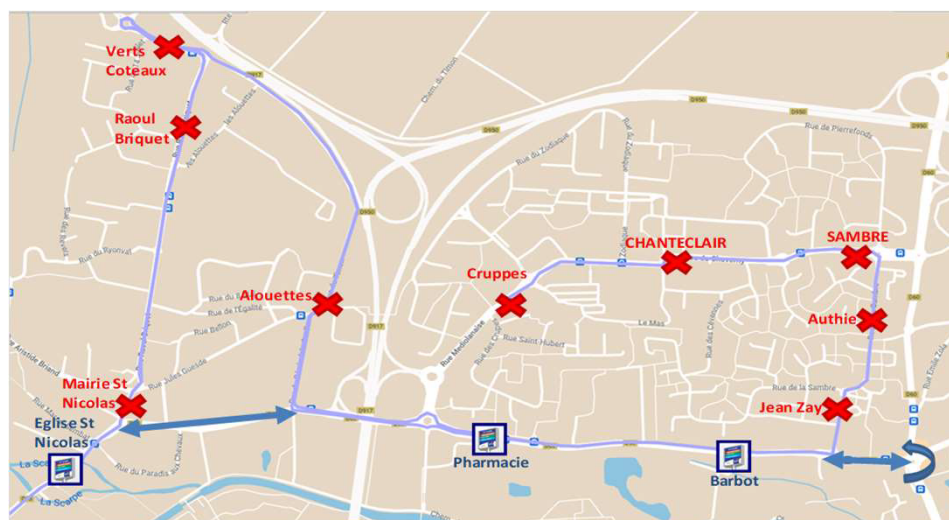

## PLAN NEIGE ET VERGLAS

DATE D'APPLICATION

2025-2026

LIGNE / SECTEUR

Ligne 8

### > Arrêts non desservis

Raoul Briquet - Verts Coteaux - Alouettes - Cauchy - Sambre - Chambord - Chanteclair

### > Arrêts de report

Penalty - Pharmacie - Barbot - Centre St Laurent - Cruppes

### > Plan de ligne

-  Arrêt non desservi
-  Arrêt de report
-  Itinéraire Plan Neige