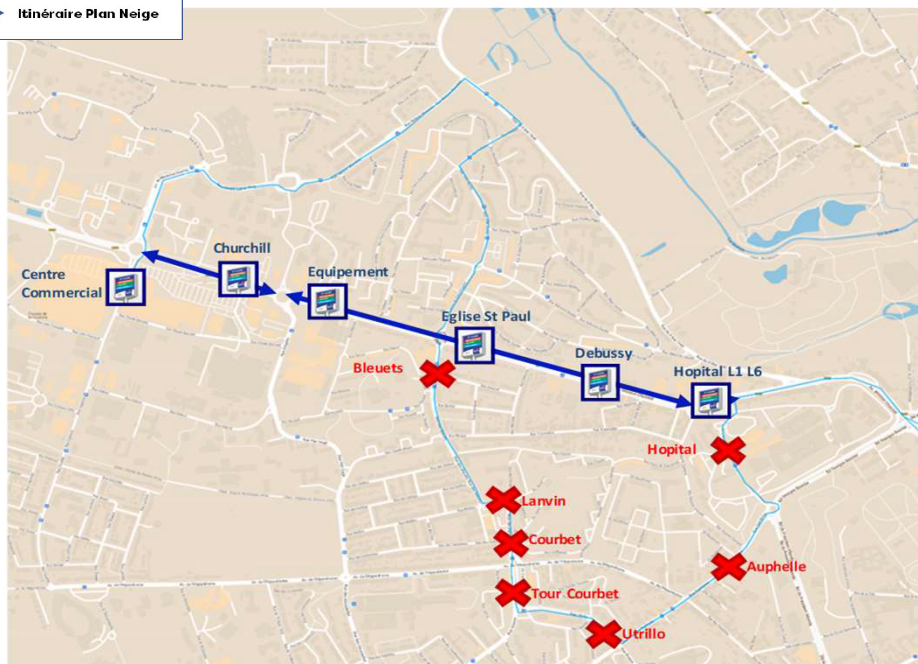

PLAN NEIGE ET VERGLAS

DATE D'APPLICATION

2025-2026

LIGNE / SECTEUR

Ligne D1 / Arras Ouest

> Arrêts non desservis

Bleuets - Lanvin - Courbet - Tour Courbet - Utrillo - Auphelle - Hôpital (L2)

> Arrêts de report

Eglise St Paul - Equipement - Churchill

> Plan de ligne

- ✘ Arrêt non desservi
- 📄 Arrêt de report
- ➡ Itinéraire Plan Neige

INFORMATIONS

Agence commerciale • Place Foch 62000 ARRAS

0 800 730 488

www.bus-artis.fr