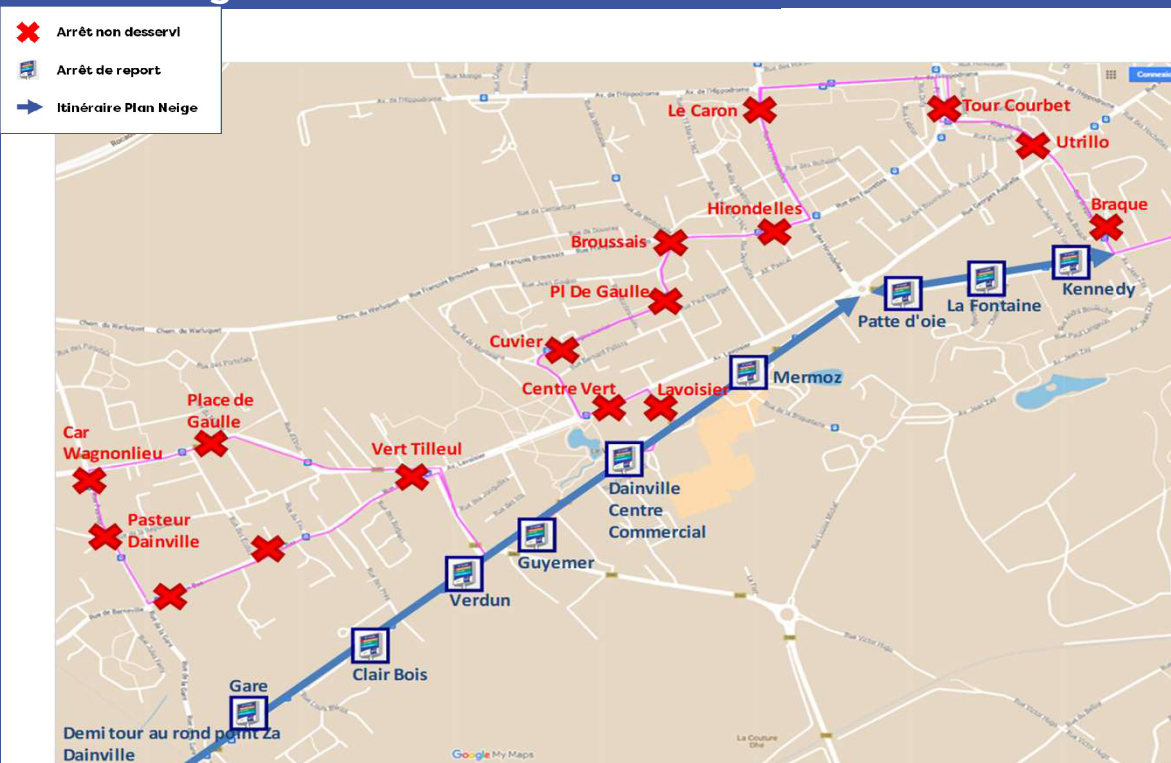

PLAN NEIGE ET VERGLAS

DATE D'APPLICATION

2025-2026

LIGNE / SECTEUR

Ligne D2 / Dainville

> Arrêts non desservis

Braque - Utrillo - Tour Courbet - Fauvettes - Hirondelles - Tourterelles - Broussais - Place de Gaulle - Cuvier - Centre Vert - Lavoisier - Vert Tilleul - Anciens Combattants - Carrefour de Wagnonlieu - Pasteur Dainville - Rue d'en bas - Mairie de Dainville

> Arrêts de report

Kennedy - La Fontaine - Patte d'Oie - Mermoz - Centre Commercial - Guynemer - St Exupéry - Clair Bois - Gare de Dainville - Dainville Zone d'Activités

> Plan de ligne

INFORMATIONS

Agence commerciale • Place Foch 62000 ARRAS